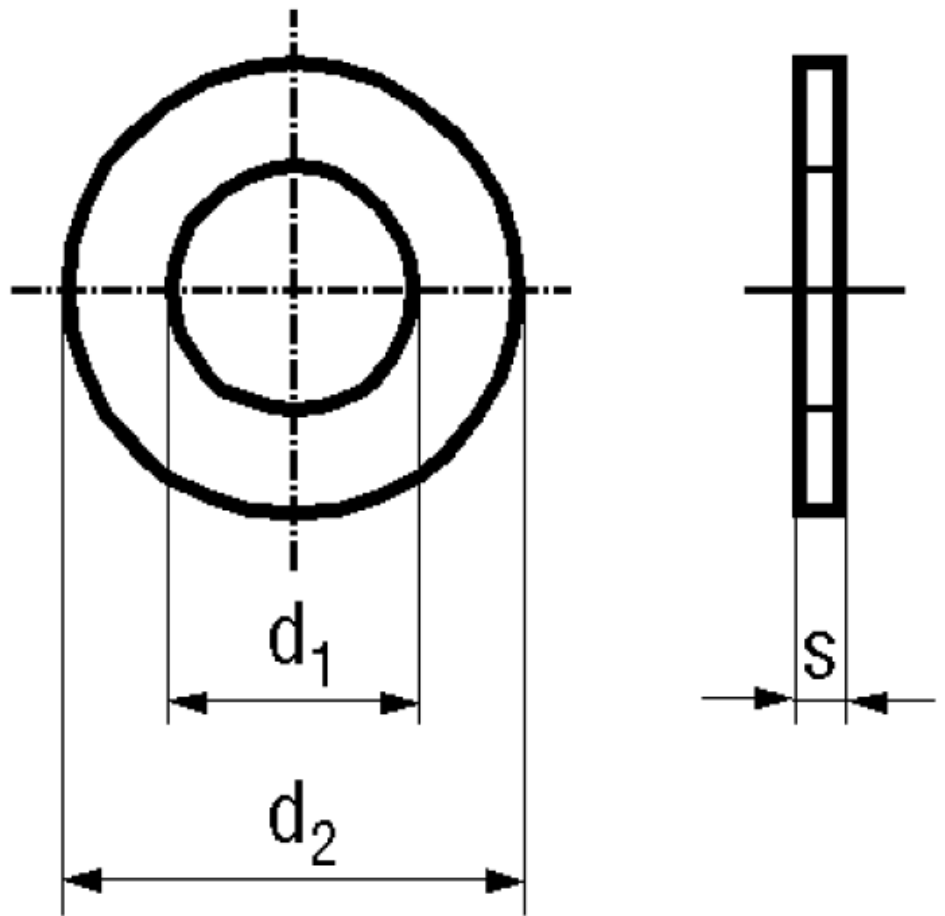

## BN 561 - DIN 125 A-1 - ~ISO 7089

Flat washers  
without chamfer

DIN 125 A-1  
~ISO 7089  
~UNI 6592

Material  Surface

Article No. - 1215930

fit for	M4
$d_1$	4,3
$d_2$	9
$s$	0,8

DIN 125: Standard withdrawn