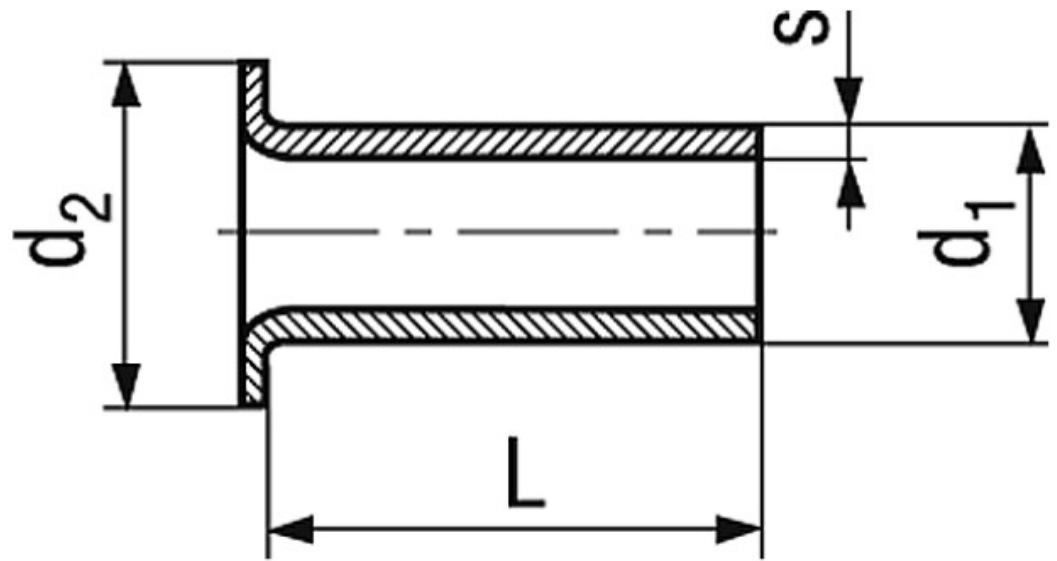

BN 572 - DIN 7340 A

Tubular rivets
cut from tube

DIN 7340 A

Material	Brass	Surface	plain
----------	-------	---------	-------

Article No. - 1217976

d_1	1,5
L	2,5
d_2	2,5
s	0,25

X-ON Electronics

Largest Supplier of Electrical and Electronic Components

Click to view similar products for [Screws & Fasteners](#) category:

Click to view products by [Bossard](#) manufacturer:

Other Similar products are found below :

[5721-1440-1/4-SS](#) [593503FX](#) [0098.0094](#) [0098.9206](#) [0098.9219](#) [0098.9221](#) [0098.9262](#) [596-2114-013](#) [59781-4](#) [59781-6](#) [0098.0026](#)
[0098.9210](#) [0098.9212](#) [60227-01](#) [60227-04](#) [60227-08](#) [60228-09](#) [618-00001](#) [62153-03](#) [62153-11](#) [M316-KSSTMCZ100](#) [M3440-SS](#) [M3442-](#)
[SS](#) [M3448-SS](#) [6291A](#) [6292-1](#) [6-306105-9](#) [6-306131-4](#) [690432-1](#) [699161-000](#) [700989](#) [7-18023-1](#) [7-21002-8](#) [7230-3](#) [7235-3](#) [7248-1](#) [7248-2](#)
[73542-02](#) [CAPTIVE SHORT THUMBSCREW](#) [745564-1](#) [748174-2](#) [F03-02](#) [SUS316](#) [F1209](#) [751-00001](#) [80011](#) [809704-1](#) [8700](#) [8860220](#)
[9047](#) [95000002B](#) [9885-2](#)