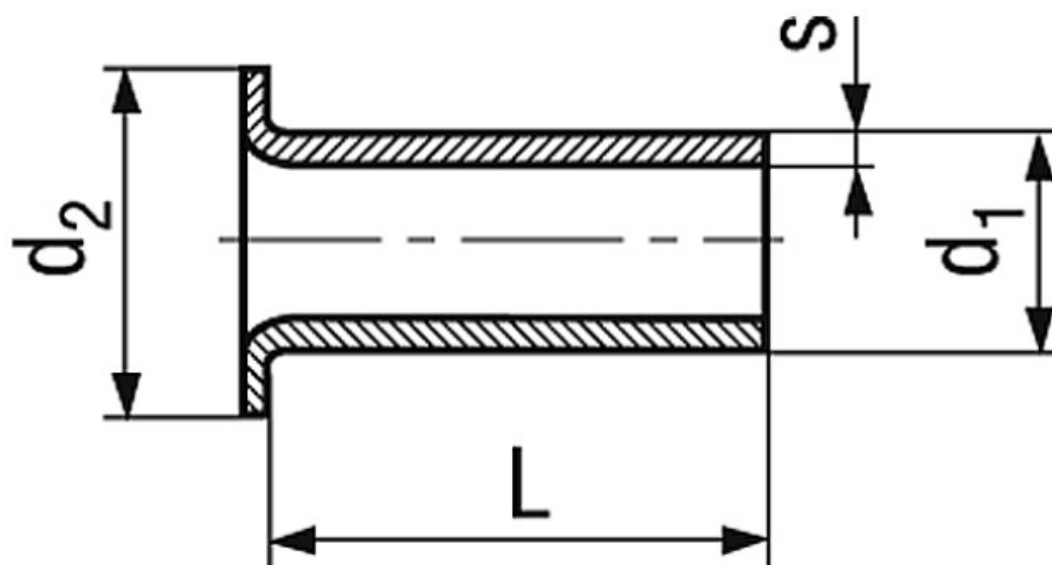

BN 572 - DIN 7340 A

Tubular rivets
cut from tube

DIN 7340 A

Material Surface

Article No. - 1218263

d_1	2,5
L	10
d_2	4,0
s	0,30

X-ON Electronics

Largest Supplier of Electrical and Electronic Components

Click to view similar products for [Screws & Fasteners](#) category:

Click to view products by [Bossard](#) manufacturer:

Other Similar products are found below :

[5721-1440-1/4-SS](#) [593503FX](#) [0098.0094](#) [0098.9206](#) [0098.9219](#) [0098.9221](#) [0098.9262](#) [596-2114-013](#) [59781-4](#) [59781-6](#) [0098.0026](#)
[0098.9210](#) [0098.9212](#) [60227-01](#) [60227-04](#) [60227-08](#) [60228-09](#) [618-00001](#) [62153-03](#) [62153-11](#) [M316-KSSTMCZ100](#) [M3440-SS](#) [M3442-SS](#) [M3448-SS](#) [6291A](#) [6292-1](#) [6-306105-9](#) [6-306131-4](#) [690432-1](#) [699161-000](#) [700989](#) [7-18023-1](#) [7-21002-8](#) [7230-3](#) [7235-3](#) [7248-1](#) [7248-2](#)
[73542-02](#) [CAPTIVE SHORT THUMBSCREW](#) [745564-1](#) [748174-2](#) [F03-02](#) [SUS316](#) [F1209](#) [751-00001](#) [80011](#) [809704-1](#) [8700](#) [8860220](#)
[9047](#) [95000002B](#) [9885-2](#)