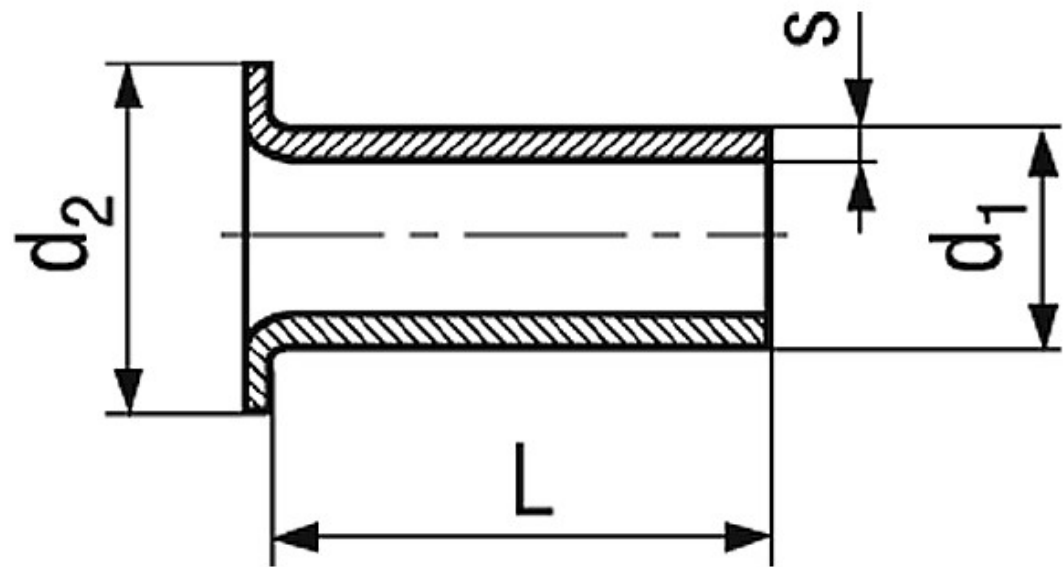

BN 572 - DIN 7340 A

Tubular rivets
cut from tube

DIN 7340 A

Material	Brass	Surface	plain
----------	-------	---------	-------

Article No. - 1218344	
d_1	3
L	5
d_2	4,5
s	0,3

X-ON Electronics

Largest Supplier of Electrical and Electronic Components

Click to view similar products for [Screws & Fasteners](#) category:

Click to view products by [Bossard](#) manufacturer:

Other Similar products are found below :

[5721-1440-1/4-SS](#) [593503FX](#) [0098.0094](#) [0098.9206](#) [0098.9219](#) [0098.9221](#) [0098.9262](#) [596-2114-013](#) [59781-4](#) [59781-6](#) [0098.0026](#)
[0098.9210](#) [0098.9212](#) [60227-01](#) [60227-04](#) [60227-08](#) [60228-09](#) [618-00001](#) [62153-03](#) [62153-11](#) [M316-KSSTMCZ100](#) [M3440-SS](#) [M3442-SS](#) [M3448-SS](#) [6291A](#) [6292-1](#) [6-306105-9](#) [6-306131-4](#) [690432-1](#) [699161-000](#) [700989](#) [7-18023-1](#) [7-21002-8](#) [7230-3](#) [7235-3](#) [7248-1](#) [7248-2](#)
[73542-02](#) [CAPTIVE SHORT THUMBSCREW](#) [745564-1](#) [748174-2](#) [F03-02](#) [SUS316](#) [F1209](#) [751-00001](#) [80011](#) [809704-1](#) [8700](#) [8860220](#)
[9047](#) [95000002B](#) [9885-2](#)