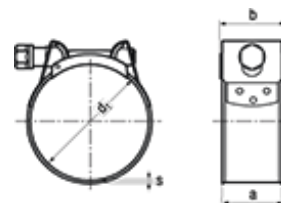

DIN 6798 A

Standard withdrawn

350-425 HV

BN 781

Serrated lock washers

type A, external serrations

Spring steel 350-425 HV

zinc plated blue

- ~UNI 8842 A
- ~CSN 021745

! Spring elements ≥ 320 HV electroplated coatings:
Susceptible to hydrogen embrittlement! Further notice to residual risks can be found in the introduction section (I).

Article#		d1 min.	d2 max.	s
1278002	M2	2,2	4,5	0,3
1437135	M2,3	2,5	5	0,4
1228919	M2,5	2,7	5,5	0,4
1278037	M3	3,2	6	0,4
1278045	M3,5	3,7	7	0,5
1278053	M4	4,3	8	0,5
1278061	M5a	5,1	9	0,5
1963597	M5	5,3	10	0,6
1278088	M6	6,4	11	0,7
1437143	M7	7,4	12,5	0,8
1278096	M8a	8,2	14	0,8
1963600	M8	8,4	15	0,8
1278118	M10	10,5	18	0,9
1278126	M12	13	20,5	1
1278134	M14	15	24	1
1278142	M16	17	26	1,2
1278150	M18	19	30	1,4
1278169	M20	21	33	1,4
1437178	M22	23	36	1,5
1278177	M24	25	38	1,5
1437186	M27	28	44	1,6
1437194	M30	31	48	1,6