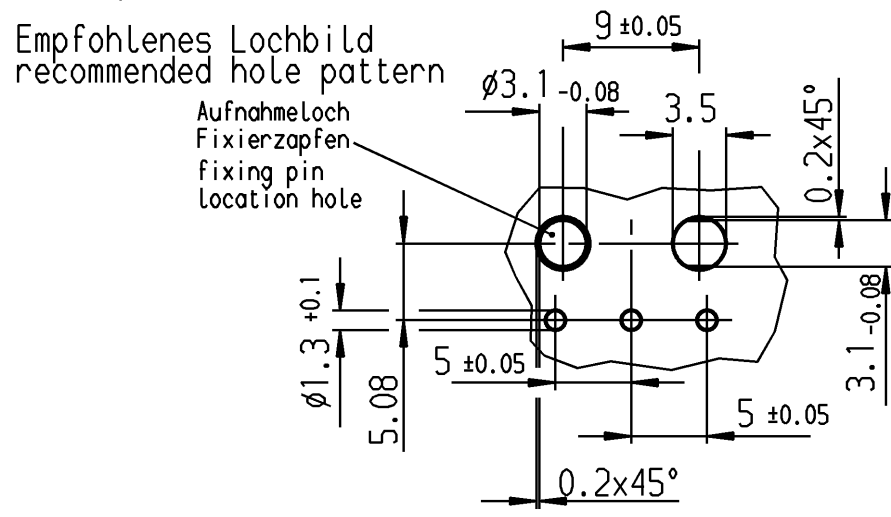

Aufschrift marking

©
 1055/58
 Herstelljahr/-woche nach DIN EN 60062
 date code of manufacture: year/week acc. to DIN EN 60062

Schalt-Betätigungskraft
 actuating force ≤ 1.8 N
 Rückschaltkraft
 release force ≥ 0.5 N
 Differenzweg
 movement differential ≤ 0.4 mm
 Schutzart nach EN 60529
 protection acc. to EN 60529 IP 67

Bild I
 figure I

Fehlende Angaben siehe Bild I
 missing data see figure I

Bild II
 figure II

	Wechsler 1-polig single pole changeover	Au - Au	II	1055.3654-01
		Au - Au	I	1055.3653-01
Schaltart SWITCHING MODE		Kontaktpaarung CONTACT MATING	Bild FIGURE	Erzeugnisnummer-PI ITEM-PI