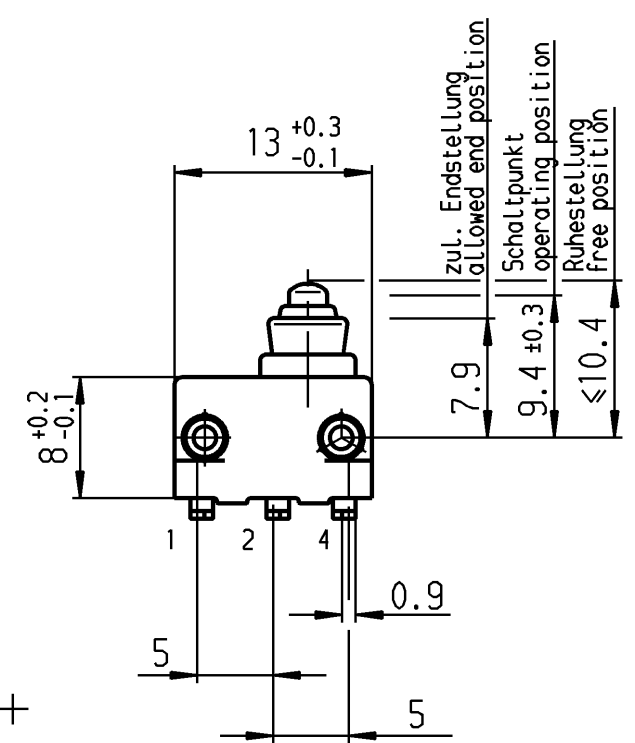

Aufschrift marking

©
 1055/58
 Herstelljahr/-woche nach DIN EN 60062
 date code of manufacture: year/week acc. to DIN EN 60062

Schalt-Betätigungskraft
 actuating force ≤ 1.8 N
 Rückschaltkraft
 release force ≥ 0.5 N
 Differenzweg
 movement differential ≤ 0.4 mm
 Schutzart nach EN 60529
 protection acc. to EN 60529 IP 67

Bild I
 figure I

Fehlende Angaben siehe Bild I
 missing data see figure I

Bild II
 figure II

	Wechsler 1-polig single pole changeover	Au - Au	II	1055.3654-01
		Au - Au	I	1055.3653-01
Schaltart SWITCHING MODE		Kontaktpaarung CONTACT MATING	Bild FIGURE	Erzeugnisnummer-PI ITEM-PI