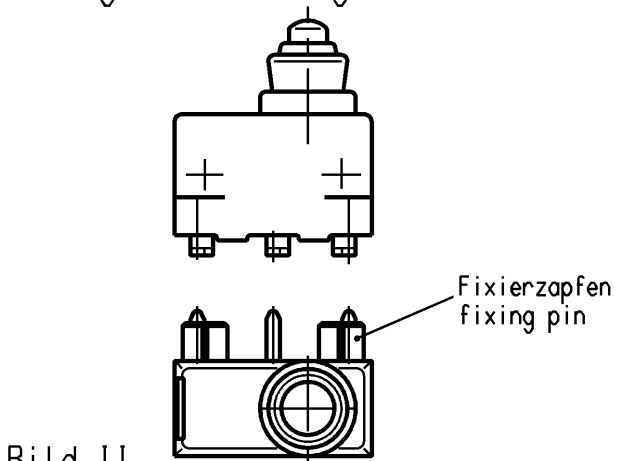

Bild I
 figure I

Fehlende Angaben siehe Bild I
 missing data see figure I

Bild II
 figure II

	Wechsler 1-polig single pole changeover	Au - Au	II	1055.3654-01
		Au - Au	I	1055.3653-01
Schaltart SWITCHING MODE		Kontaktpaarung CONTACT MATING	Bild FIGURE	Erzeugnisnummer-PI ITEM-PI