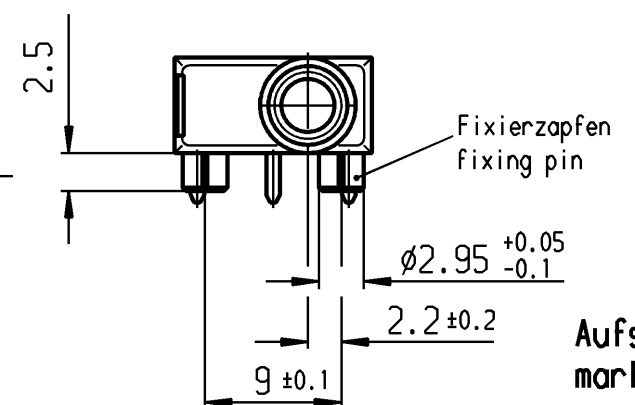

Aufschrift marking

©
 1055/58
 Herstelljahr/-woche nach DIN EN 60062
 date code of manufacture: year/week acc. to DIN EN 60062

Schalt-Betätigungskraft
 actuating force ≤ 1.8 N
 Rückschaltkraft
 release force ≥ 0.5 N
 Differenzweg
 movement differential ≤ 0.4 mm
 Schutzart nach EN 60529
 protection acc. to EN 60529 IP 67

Bild I
 figure I

Fehlende Angaben siehe Bild I
 missing data see figure I

Bild II
 figure II

	Wechsler 1-polig single pole changeover	Au - Au	II	1055.3654-01
		Au - Au	I	1055.3653-01
Schaltart SWITCHING MODE		Kontaktpaarung CONTACT MATING	Bild FIGURE	Erzeugnisnummer-PI ITEM-PI

Allgemeintoleranzen/UNTOLERANCED DIMENSIONS				PROJECTION		Pause COPY	Blatt SHEET 01	Zeichn./DRAWING NO. K 1055.3653
Für Längen und Radien FOR LENGTHS AND RADII.		Abmaße in mm für Nennmaßbereich in mm ALL DIMENSIONS ARE IN MILLIMETRES						
±		bis/UP TO 6	über/OVER 6 bis/UP TO 30	über/OVER 30		gez./DRAWN BY 03.02.99 gr		
d				i		gepr./CHECKED BY		
c				h		Ersatz für/REPLACEMENT OF		
b	70936	21.10.10	Sb	g		MARQUARDT Marquardt GmbH, D-78604 Rietheim-Weilheim		
a	34357	06.12.02	bz	f				
Ausg. ISSUE		Änderung REVISION		gez. DRAWN BY				