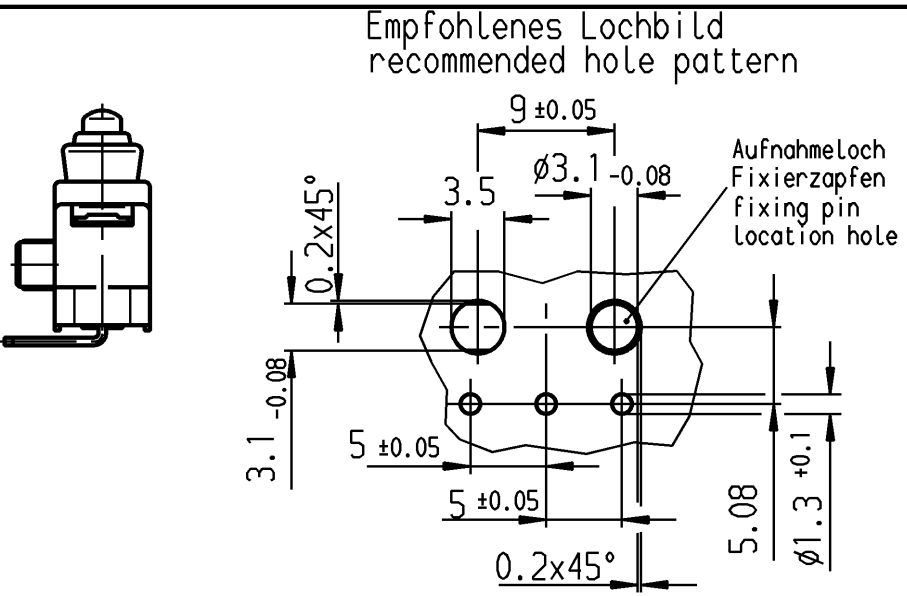

Aufschrift marking

©
 1055/58
 Herstelljahr/-woche nach DIN EN 60062
 date code of manufacture: year/week acc. to DIN EN 60062

Schalt-Betätigungskraft
 actuating force ≤ 1.8 N
 Rückschaltkraft
 release force ≥ 0.5 N
 Differenzweg
 movement differential ≤ 0.4 mm
 Schutzart nach EN 60529
 protection acc. to EN 60529 IP 67

Bild I
 figure I

Fehlende Angaben siehe Bild I
 missing data see figure I

Bild II
 figure II

	Wechsler 1-polig single pole changeover	Au - Au	II	1055.3654-01
		Au - Au	I	1055.3653-01
Schaltart SWITCHING MODE		Kontaktpaarung CONTACT MATING	Bild FIGURE	Erzeugnisnummer-PI ITEM-PI