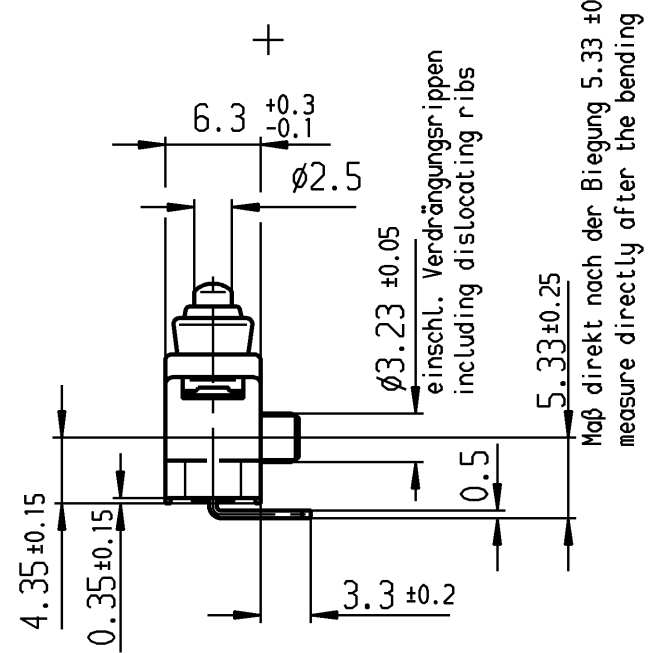

Aufschrift marking

©
 1055/58
 Herstelljahr/-woche nach DIN EN 60062
 date code of manufacture: year/week acc. to DIN EN 60062

Schalt-Betätigungskraft
 actuating force ≤ 1.8 N
 Rückschaltkraft
 release force ≥ 0.5 N
 Differenzweg
 movement differential ≤ 0.4 mm
 Schutzart nach EN 60529
 protection acc. to EN 60529 IP 67

Bild I
 figure I

Fehlende Angaben siehe Bild I
 missing data see figure I

Bild II
 figure II

	Wechsler 1-polig single pole changeover	Au - Au	II	1055.3654-01
		Au - Au	I	1055.3653-01
Schaltart SWITCHING MODE		Kontaktpaarung CONTACT MATING	Bild FIGURE	Erzeugnisnummer-PI ITEM-PI

Allgemeintoleranzen/UNTOLERANCED DIMENSIONS				PROJECTION		Pause COPY	Blatt SHEET 01	Zeichn./DRAWING NO. K 1055.3653
Für Längen und Radien FOR LENGTHS AND RADII.		Abmaße in mm für Nennmaßbereich in mm ALL DIMENSIONS ARE IN MILLIMETRES						
±		bis/UP TO 6	über/OVER 6 bis/UP TO 30	über/OVER 30		gez./DRAWN BY 03.02.99 gr		
d				i		gepr./CHECKED BY		
c				h		Ersatz für/REPLACEMENT OF		
b	70936	21.10.10	Sb	g		MARQUARDT Marquardt GmbH, D-78604 Rietheim-Weilheim		
a	34357	06.12.02	bz	f				
Ausg. ISSUE		Änderung REVISION		gez. DRAWN BY				