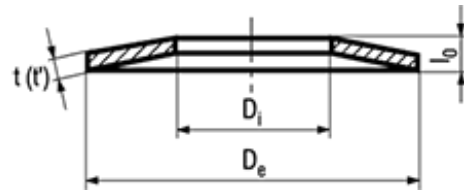

42-52 HRC

Deflection $h_0 = L_0 - t$

BN 806

Disc springs

works standard

Spring steel 42-52 HRC

phosphated and lubricated

Article#	De	Di	t (t')	lo	0,5 h ₀	0.75 h ₀	0,9 h ₀
1282182	8	3,2	0,3	0,55	79 N	104 N	117 N
1282190			0,4	0,6	130 N	186 N	217 N
1282204			0,5	0,7	246 N	357 N	422 N
1282220	10	3,2	0,3	0,65	82 N	98 N	105 N
1282239			0,4	0,7	133 N	179 N	204 N
1282247			0,5	0,75	195 N	279 N	326 N
1282255		4,2	0,4	0,7	140 N	189 N	215 N
1282263			0,5	0,75	206 N	294 N	344 N
1282271			0,6	0,85	347 N	502 N	592 N
1282301	12	4,2	0,4	0,8	141 N	178 N	195 N
1282328			0,5	0,85	208 N	284 N	325 N
1282336			0,6	1	405 N	557 N	640 N
1282344		5,2	0,5	0,9	263 N	350 N	395 N
1282352			0,6	0,95	361 N	506 N	588 N
1282360		6,2	0,5	0,85	239 N	326 N	374 N
1282379			0,6	0,95	394 N	552 N	640 N
1282417	15	5,2	0,4	0,95	154 N	176 N	180 N
1282425			0,5	1	221 N	278 N	305 N
1282433			0,6	1,05	302 N	407 N	463 N
1282441			0,7	1,1	395 N	555 N	645 N
1282468		6,2	0,5	1	229 N	289 N	317 N
1282476			0,6	1,05	314 N	424 N	482 N
1282484			0,7	1,1	411 N	578 N	671 N
1282492		8,2	0,7	1,1	474 N	666 N	774 N