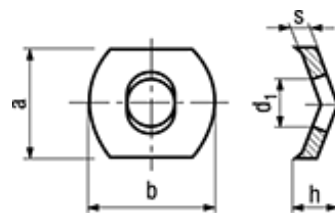

DIN 46288 A

BN 807

Connecting washers for terminals

Spring steel

black

Article#	Size	d ₁	a	b	h	s		for 1 or 2 identical terminals/wires	for 2 different terminals/wires	e min.
1284487	3	3,2	6	7	2,5	1,2	M3	0,5-1,5 mm ²	0,5-1,5 mm ²	3,1
1284495	3,5	3,7	7	7,5		1,4	M3,5	0,75-2,5 mm ²	0,75-2,5 mm ²	3,7
1284509	4	4,3	8	10	3	1,5	M4	1-4 mm ²	1-2,5/1,5-4 mm ²	4,4
1284517	5	5,3	11,5	13	4,2	1,7	M5	2,5-10 mm ²	2,5-6/4-10 mm ²	6,3
1284525	6	6,4	14,5	16	5,5	2	M6	4-16 mm ²	4-6/6-16 mm ²	7,8

[5721-1440-1/4-SS](#) [593503FX](#) [0098.0094](#) [0098.9206](#) [0098.9219](#) [0098.9221](#) [0098.9262](#) [596-2114-013](#) [59781-4](#) [59781-6](#) [0098.0026](#)
[0098.9210](#) [0098.9212](#) [60227-01](#) [60227-04](#) [60227-08](#) [60228-09](#) [618-00001](#) [62153-03](#) [62153-11](#) [M316-KSSTMCZ100](#) [M3440-SS](#) [M3442-SS](#) [M3448-SS](#) [6291A](#) [6292-1](#) [6-306105-9](#) [6-306131-4](#) [690432-1](#) [699161-000](#) [700989](#) [7-18023-1](#) [7-21002-8](#) [7230-3](#) [7235-3](#) [7248-1](#) [7248-2](#)
[73542-02](#) [CAPTIVE SHORT THUMBSCREW](#) [745564-1](#) [748174-2](#) [F03-02](#) [SUS316](#) [F1209](#) [751-00001](#) [80011](#) [809704-1](#) [8700](#) [8860220](#)
[9047](#) [95000002B](#) [9885-2](#)