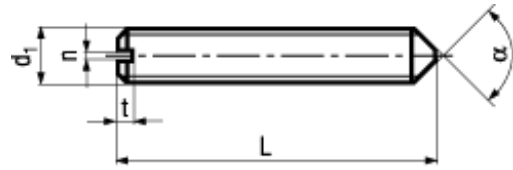

DIN 553 **ISO 7434**

Standard withdrawn

BN 665
Slotted set screws
with cone point
Stainless steel A1
<ul style="list-style-type: none"> • ~UNI 6117 • ~CSN 021185

Article#	d ₁	n	t min.	α	L
3646516	M1,6	0,25	0,56	120°	2
3646518				90°	3
3646519					4
3646520					5
3646521					6
1579398	M2	0,25	0,64	120°	2
1579401				90°	3
1579460					4
1579606					5
1579614					6
3059877					8
1579681	M2,5	0,4	0,72	90°	3
1579703					4
1579711					5
1579738					6
3059878					8
1080644	M3	0,4	0,8	120°	3
1080652				90°	4
1251872					5
1251880					6
1251899					8
1251902					10
1251910					12

Article#	d ₁	n	t min.	α	L
1251945	M4	0,6	1,12	120°	4
1251953				90°	5
1251961					6
1251988					8
1251996					10
1252003					12
1252038					16
1252089	M5	0,8	1,28	90°	6
1252097					8
1252100					10
1252119					12
1252135					16
1252143					20
1252194	M6	1	1,6	120°	6
1252208				90°	8
1252216					10
1252224					12
1252240					16
1252259					20
1252267					25
1252275					30
1252291	M8	1,2	2	90°	10
1252305					12
1252321					16
1252348					20
1252364					30
1252372					40