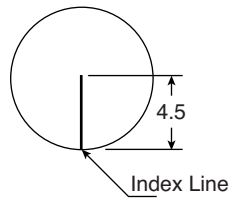

Figure A

Figure B

Figure C

DIMENSIONS: mm

Mouser Stock No.	Figure	Line Color	Cap Color	Fits Knobs
450-CP151	A	White	Red	450-AA150
450-CP153	A	White	Blue	450-AA150C
450-CP155	A	White	Gray	450-AA151
450-CP156	A	White	Black	450-AA152
450-CP157	A	Black	White	450-AA152C
450-CP158	A	Black	Clear	450-AA150C
	A	Black	Clear	450-AA152C
450-CP185	B	White	Gray	450-AA180
450-CP186	B	White	Black	450-AA181
450-CP191	C	White	Red	450-AA190
450-CP192	C	White	Yellow	450-AA191
450-CP193	C	White	Blue	450-AA192
450-CP194	C	White	Green	450-AA193
450-CP195	C	White	Gray	-
450-CP196	C	White	Black	-