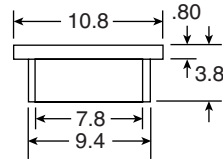

Figure A

Figure B

Figure C

DIMENSIONS: mm

Mouser Stock No.	Figure	Line Color	Cap Color	Fits Knobs
450-CP151	A	White	Red	450-AA150
450-CP153	A	White	Blue	450-AA150C
450-CP155	A	White	Gray	450-AA151
450-CP156	A	White	Black	450-AA152
450-CP157	A	Black	White	450-AA152C
450-CP158	A	Black	Clear	450-AA150C
	A	Black	Clear	450-AA152C
450-CP185	B	White	Gray	450-AA180
450-CP186	B	White	Black	450-AA181
450-CP191	C	White	Red	450-AA190
450-CP192	C	White	Yellow	450-AA191
450-CP193	C	White	Blue	450-AA192
450-CP194	C	White	Green	450-AA193
450-CP195	C	White	Gray	-
450-CP196	C	White	Black	-

SPECIFICATIONS

Material:	Plastic
Markings:	Line

X-ON Electronics

Authorized Distributor

Click to view similar products for [Knobs & Dials](#) category:

[7-1437624-0](#) [8513](#) [8518](#) [11K5017-JCAG](#) [KAS500B1/4](#) [KN1755BS1/4](#) [KPN500A1/4](#)
[KS700A1/4](#) [2-1437621-9](#) [3025BE](#)