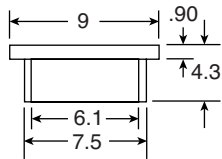

Figure A

Figure B

Figure C

DIMENSIONS: mm

Mouser Stock No.	Figure	Line Color	Cap Color	Fits Knobs
450-CP151	A	White	Red	450-AA150
450-CP153	A	White	Blue	450-AA150C
450-CP155	A	White	Gray	450-AA151
450-CP156	A	White	Black	450-AA152
450-CP157	A	Black	White	450-AA152C
450-CP158	A	Black	Clear	450-AA150C
	A	Black	Clear	450-AA152C
450-CP185	B	White	Gray	450-AA180
450-CP186	B	White	Black	450-AA181
450-CP191	C	White	Red	450-AA190
450-CP192	C	White	Yellow	450-AA191
450-CP193	C	White	Blue	450-AA192
450-CP194	C	White	Green	450-AA193
450-CP195	C	White	Gray	-
450-CP196	C	White	Black	-

SPECIFICATIONS

Material:	Plastic
Markings:	Line

X-ON Electronics

Authorized Distributor

Click to view similar products for [Knobs & Dials](#) category:

[7-1437624-0](#) [8513](#) [8518](#) [11K5017-JCAG](#) [KAS500B1/4](#) [KN1755BS1/4](#) [KPN500A1/4](#)
[KS700A1/4](#) [2-1437621-9](#) [3025BE](#)