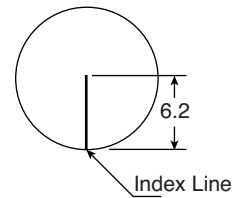

Figure A

Figure B

Figure C

DIMENSIONS: mm

Mouser Stock No.	Figure	Line Color	Cap Color	Fits Knobs
450-CP151	A	White	Red	450-AA150
450-CP153	A	White	Blue	450-AA150C
450-CP155	A	White	Gray	450-AA151
450-CP156	A	White	Black	450-AA152
450-CP157	A	Black	White	450-AA152C
450-CP158	A	Black	Clear	450-AA150C
	A	Black	Clear	450-AA152C
450-CP185	B	White	Gray	450-AA180
450-CP186	B	White	Black	450-AA181
450-CP191	C	White	Red	450-AA190
450-CP192	C	White	Yellow	450-AA191
450-CP193	C	White	Blue	450-AA192
450-CP194	C	White	Green	450-AA193
450-CP195	C	White	Gray	-
450-CP196	C	White	Black	-