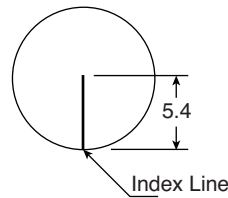

Figure A

Figure B

Figure C

DIMENSIONS: mm

Mouser Stock No.	Figure	Line Color	Cap Color	Fits Knobs
450-CP151	A	White	Red	450-AA150
450-CP153	A	White	Blue	450-AA150C
450-CP155	A	White	Gray	450-AA151
450-CP156	A	White	Black	450-AA152
450-CP157	A	Black	White	450-AA152C
450-CP158	A	Black	Clear	450-AA150C
	A	Black	Clear	450-AA152C
450-CP185	B	White	Gray	450-AA180
450-CP186	B	White	Black	450-AA181
450-CP191	C	White	Red	450-AA190
450-CP192	C	White	Yellow	450-AA191
450-CP193	C	White	Blue	450-AA192
450-CP194	C	White	Green	450-AA193
450-CP195	C	White	Gray	-
450-CP196	C	White	Black	-

SPECIFICATIONS

Material:	Plastic
Markings:	Line

X-ON Electronics

Authorized Distributor

Click to view similar products for [Knobs & Dials](#) category:

[7-1437624-0](#) [8513](#) [8518](#) [11K5017-JCAG](#) [KAS500B1/4](#) [KN1755BS1/4](#) [KPN500A1/4](#)
[KS700A1/4](#) [2-1437621-9](#) [3025BE](#)