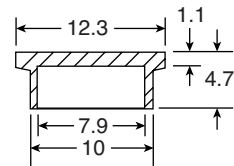

Figure A

Figure B

Figure C

DIMENSIONS: mm

Mouser Stock No.	Figure	Line Color	Cap Color	Fits Knobs
450-CP151	A	White	Red	450-AA150
450-CP153	A	White	Blue	450-AA150C
450-CP155	A	White	Gray	450-AA151
450-CP156	A	White	Black	450-AA152
450-CP157	A	Black	White	450-AA152C
450-CP158	A	Black	Clear	450-AA150C
	A	Black	Clear	450-AA152C
450-CP185	B	White	Gray	450-AA180
450-CP186	B	White	Black	450-AA181
450-CP191	C	White	Red	450-AA190
450-CP192	C	White	Yellow	450-AA191
450-CP193	C	White	Blue	450-AA192
450-CP194	C	White	Green	450-AA193
450-CP195	C	White	Gray	-
450-CP196	C	White	Black	-

SPECIFICATIONS

Material:	Plastic
Markings:	Line

X-ON Electronics

Authorized Distributor

Click to view similar products for [Knobs & Dials](#) category:

[7-1437624-0](#) [8513](#) [8518](#) [11K5017-JCAG](#) [KAS500B1/4](#) [KN1755BS1/4](#) [KPN500A1/4](#)
[KS700A1/4](#) [2-1437621-9](#) [3025BE](#)