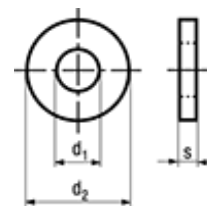

140 HV

**BN 737****Flat washers heavy type**

Steel 140 HV

zinc plated blue

Article#		d <sub>1</sub>	d <sub>2</sub>	s
3654480	M5	5,3	15	1,6
1271091	M6	6,4	16	1,6
1271105	M7	7,4	17	1,6
1271113	M8	8,4	20	2
1271121	M10	10,5	25	2
1271148	M12	13	30	3
1271156	M14	15	35	3
1271164	M16	17	40	3
1271172	M18	19	50	4
1271180	M20	21	55	4
1271199	M24	25	60	4
1271202	M30	31	60	4
1271210	M33	36	70	4

[5721-1440-1/4-SS](#) [593503FX](#) [0098.0094](#) [0098.9206](#) [0098.9219](#) [0098.9221](#) [0098.9262](#) [596-2114-013](#) [59781-4](#) [59781-6](#) [0098.0026](#)  
[0098.9210](#) [0098.9212](#) [60227-01](#) [60227-04](#) [60227-08](#) [60228-09](#) [618-00001](#) [62153-03](#) [62153-11](#) [M316-KSSTMCZ100](#) [M3440-SS](#) [M3442-SS](#) [M3448-SS](#) [6291A](#) [6292-1](#) [6-306105-9](#) [6-306131-4](#) [690432-1](#) [699161-000](#) [700989](#) [7-18023-1](#) [7-21002-8](#) [7230-3](#) [7235-3](#) [7248-1](#) [7248-2](#)  
[73542-02](#) [CAPTIVE SHORT THUMBSCREW](#) [745564-1](#) [748174-2](#) [F03-02](#) [SUS316](#) [F1209](#) [751-00001](#) [80011](#) [809704-1](#) [8700](#) [8860220](#)  
[9047](#) [95000002B](#) [9885-2](#)