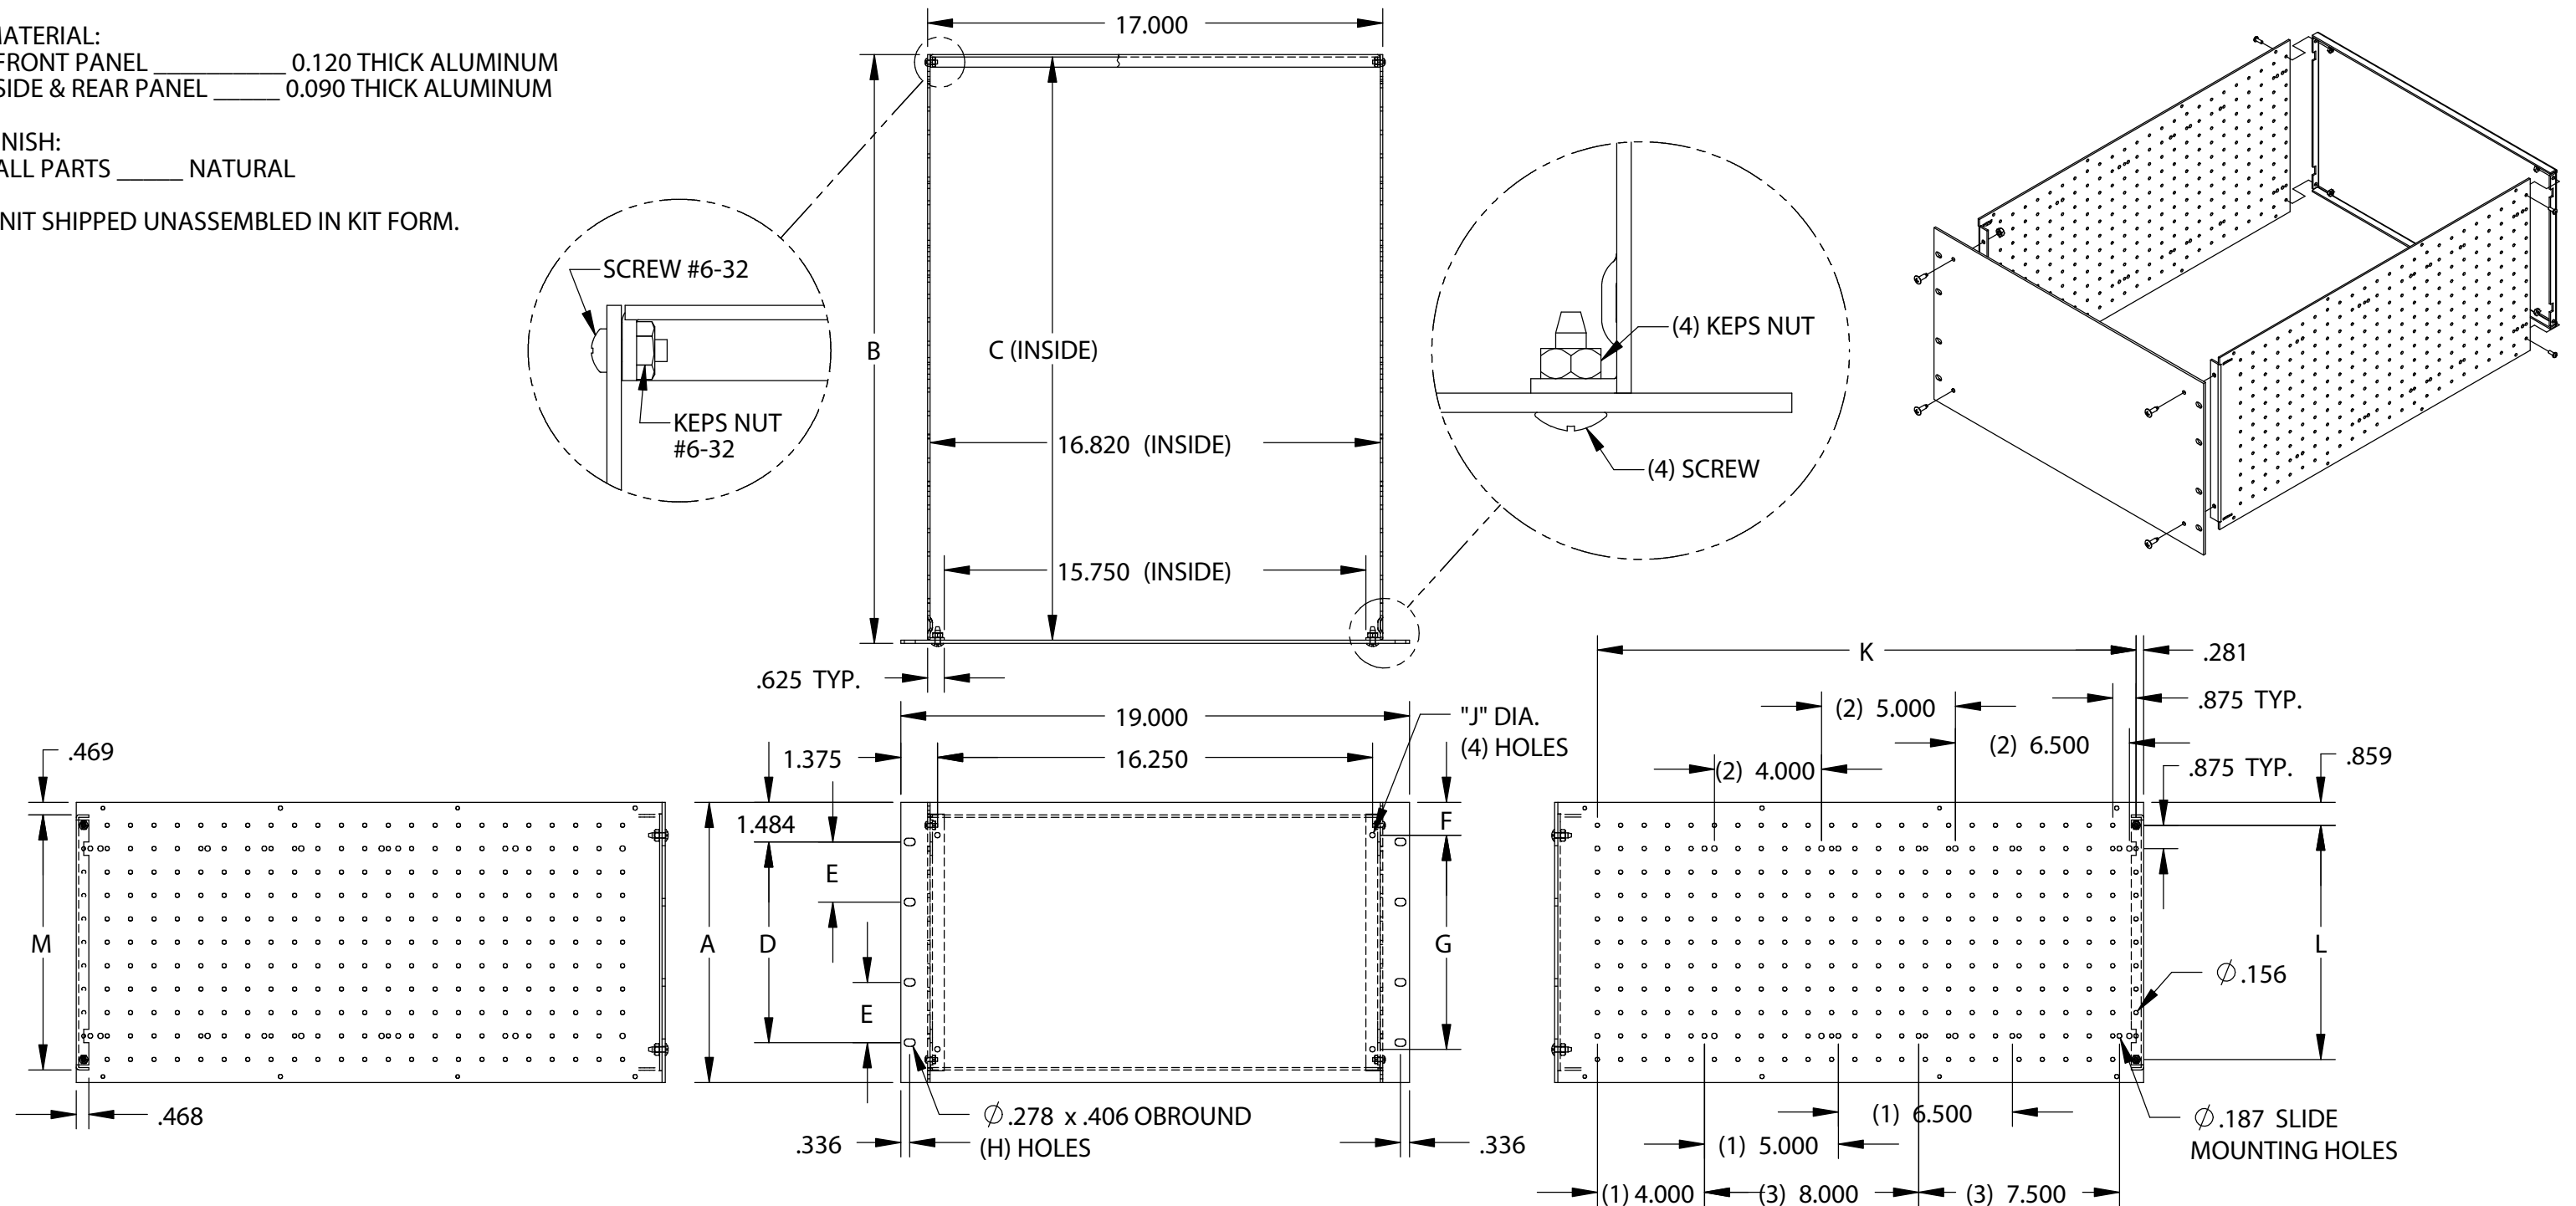

MATERIAL:
FRONT PANEL _____ 0.120 THICK ALUMINUM
SIDE & REAR PANEL _____ 0.090 THICK ALUMINUM

FINISH:
ALL PARTS _____ NATURAL

UNIT SHIPPED UNASSEMBLED IN KIT FORM.

PART NO.	A	B	C	D	E	F	G	H	J	K	L	M
RM-14212	5.218	17.187	16.969	2.250	----	0.859	3.500	4	0.281	15.750	3.500	4.281
RM-14213	6.968	17.187	16.969	4.000	----	1.484	4.000	4	0.203	15.750	5.250	6.031
RM-14214	8.718	17.187	16.969	5.750	----	1.359	6.000	4	0.203	15.750	7.000	7.781
RM-14215	10.468	17.187	16.969	7.500	2.250	1.234	8.000	8	0.203	15.750	8.750	9.531
RM-14222	5.218	22.000	21.781	2.250	----	0.859	3.500	4	0.281	20.125	3.500	4.281
RM-14223	6.968	22.000	21.781	4.000	----	1.484	4.000	4	0.203	20.125	5.250	6.031
RM-14224	8.718	22.000	21.781	5.750	----	1.359	6.000	4	0.203	20.125	7.000	7.781
RM-14225	10.468	22.000	21.781	7.500	2.250	1.234	8.000	8	0.203	20.125	8.750	9.531

NOTES:

- (1) SLIDE MOUNTING LOCATION FOR #AS-5002.
- (2) SLIDE MOUNTING LOCATION FOR #AS-5002 ON #RM-14222 THRU #RM-14225 ONLY.
- (3) SLIDE MOUNTING LOCATION FOR #AS-5004 ON #RM-14222 THRU #RM-14225 ONLY.
- (4) #RM-14212 & #RM-14222 USES 1/4-20 HARDWARE. ALL OTHER PARTS USE #10-32 HARDWARE.