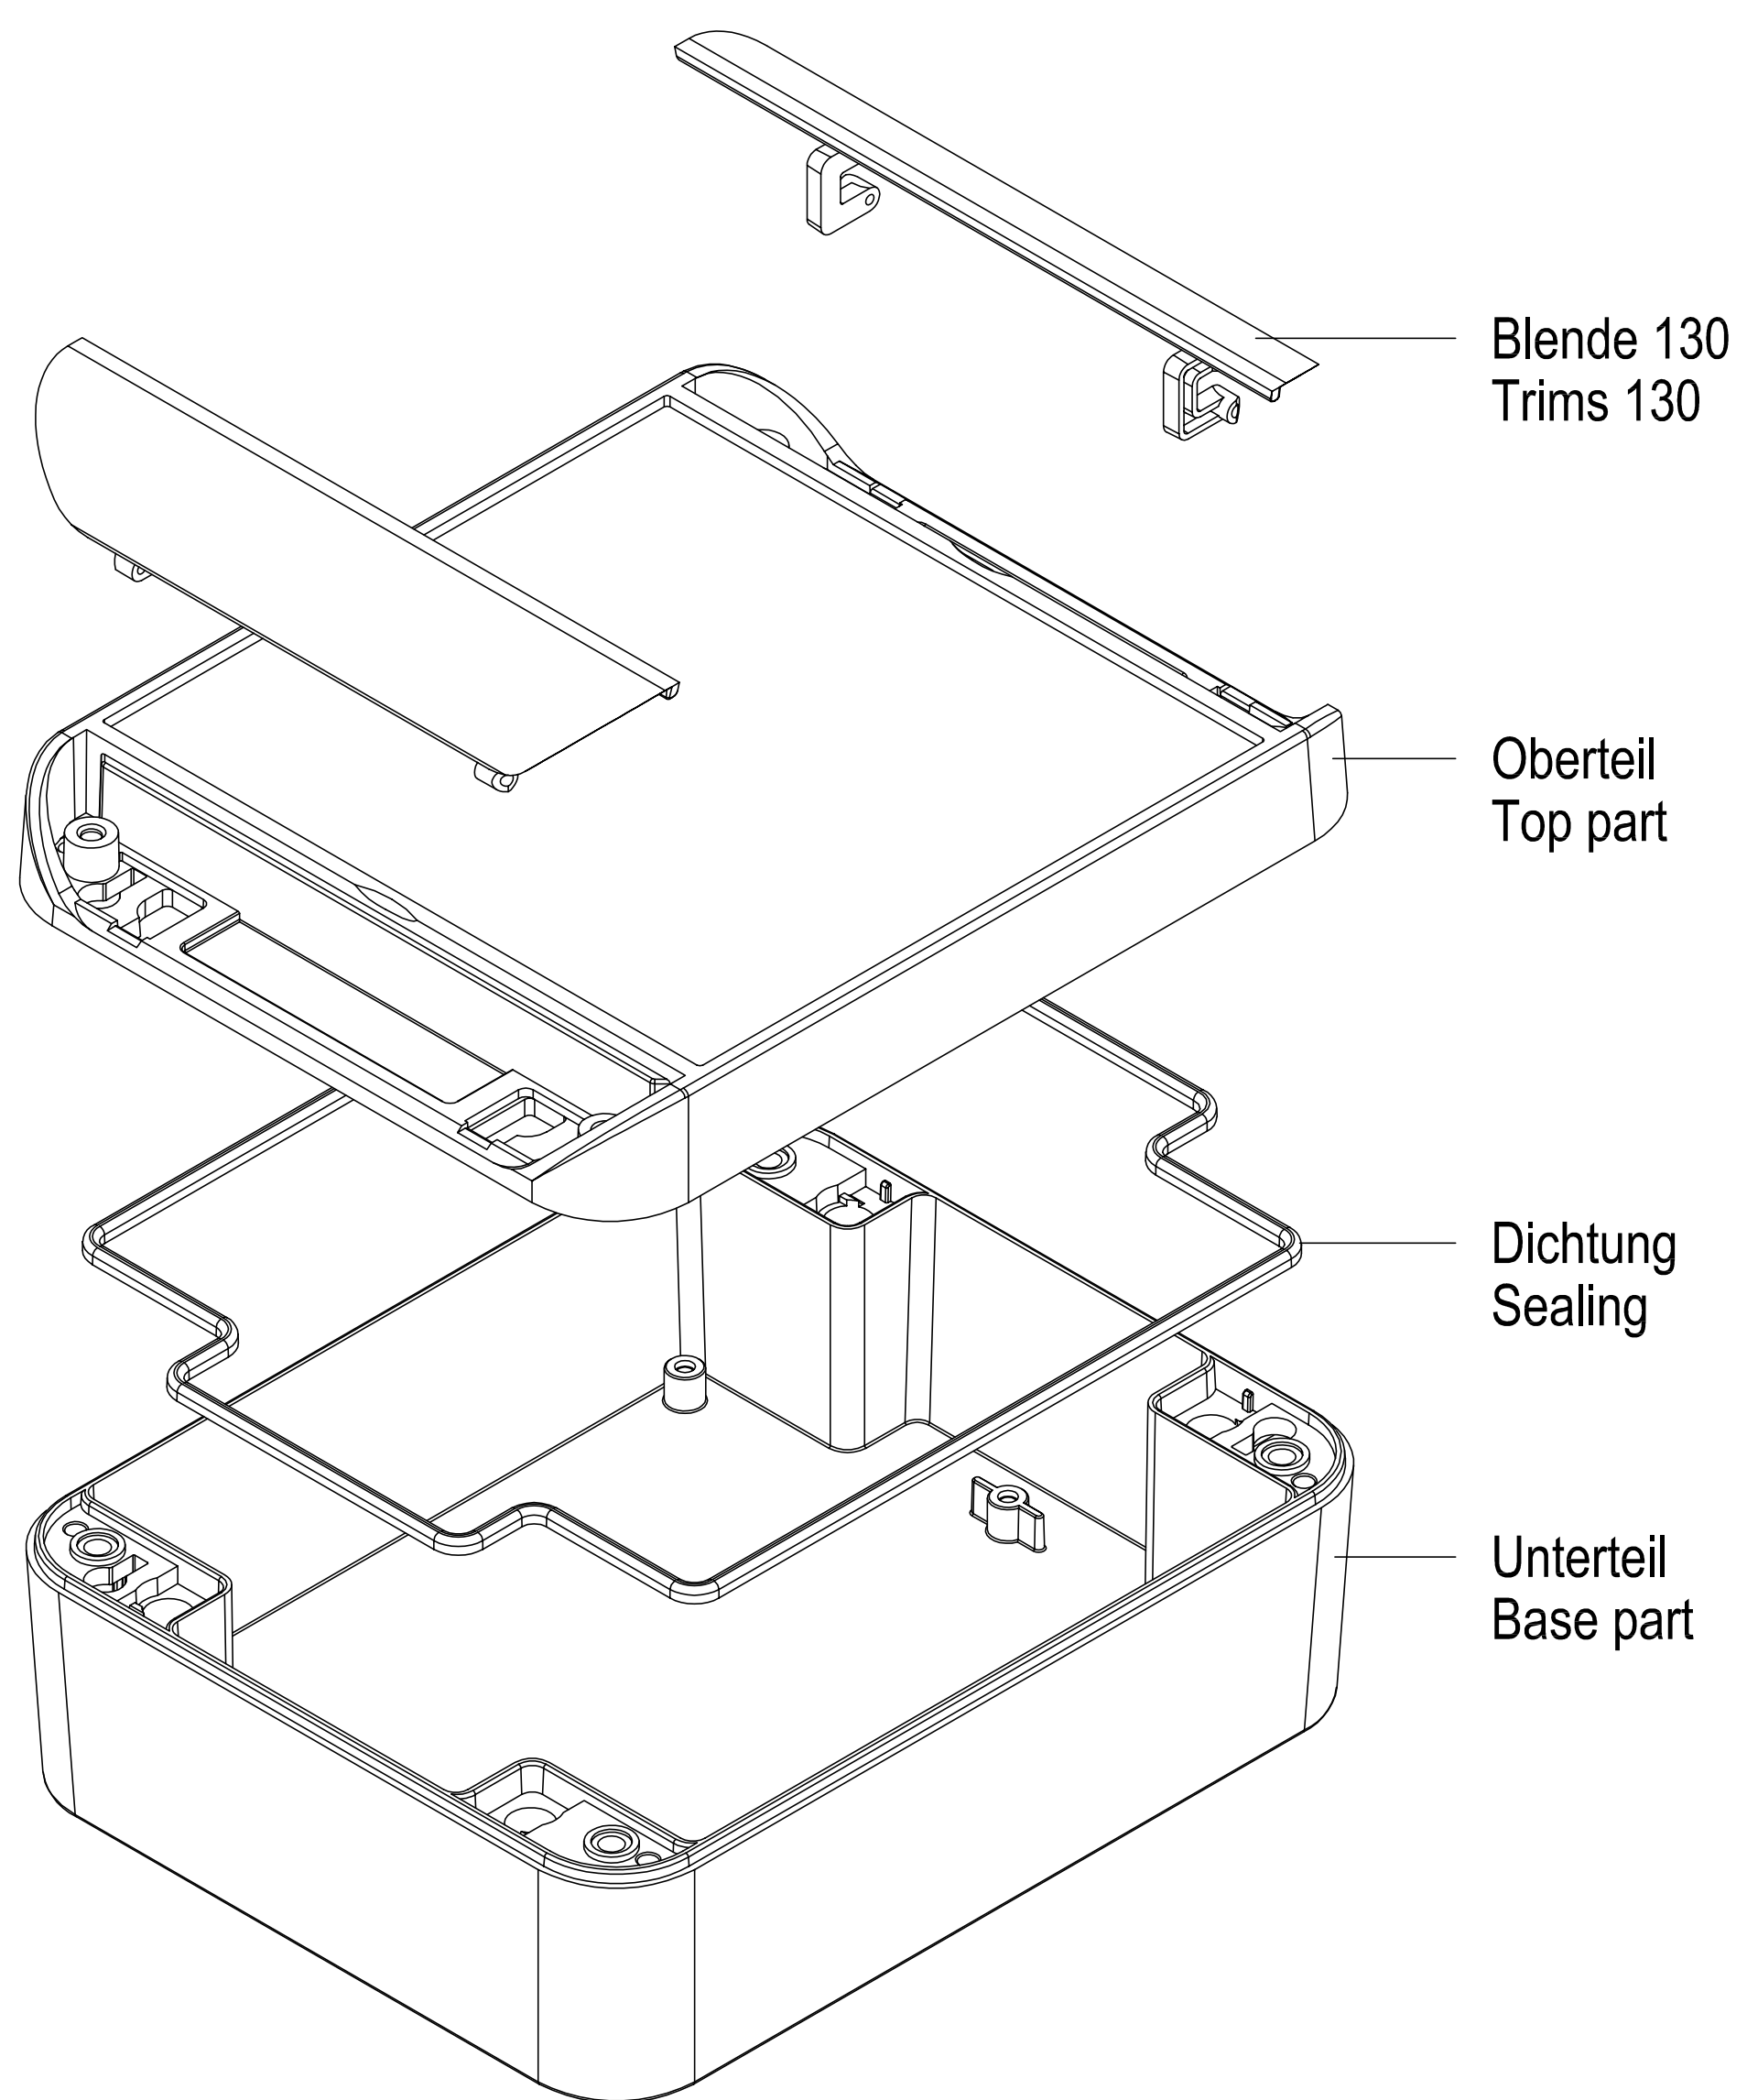

Unterteil Innenansicht
Base part inside view

Platine Unterteil
PCB base part