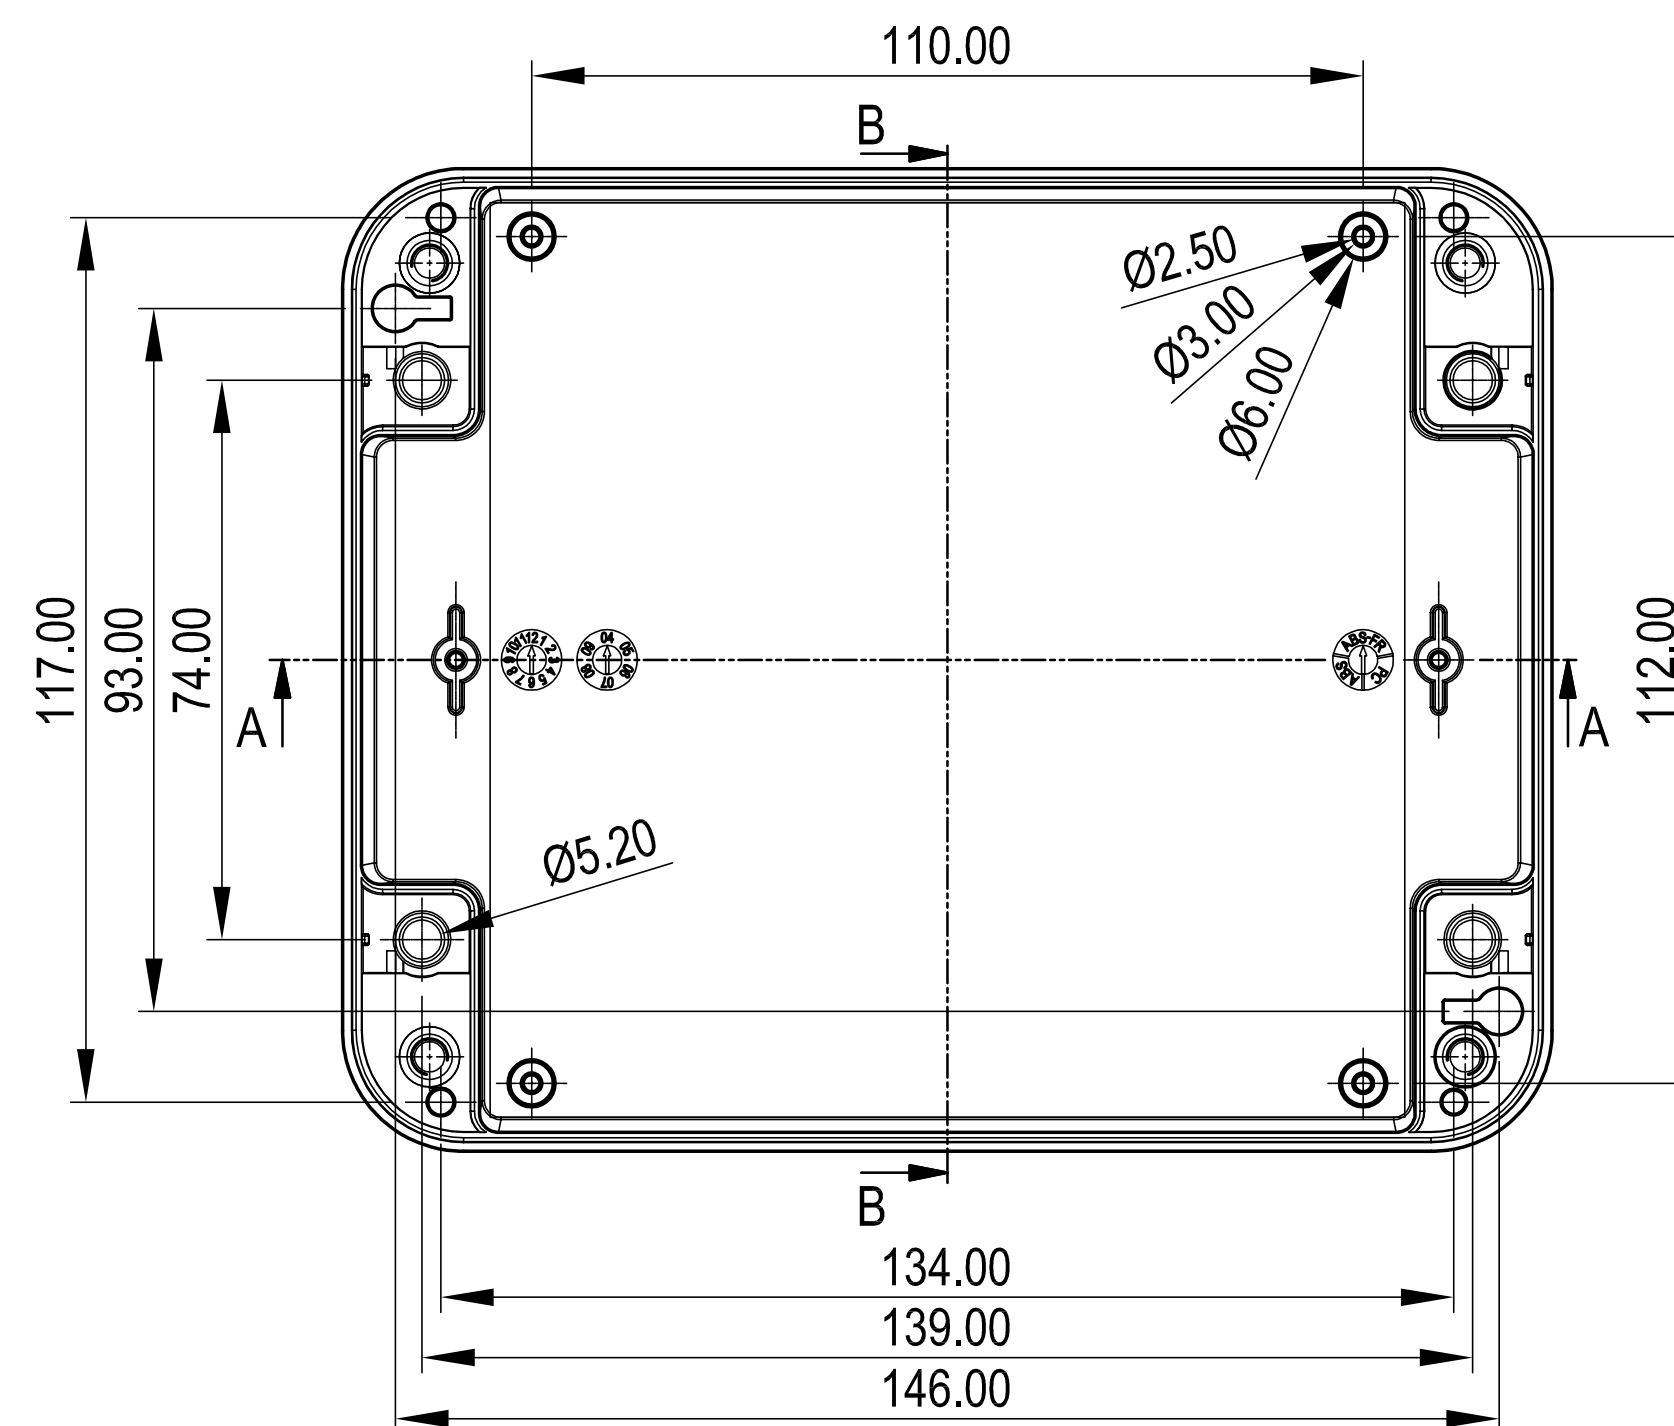

Unterteil Innenansicht
Base part inside view