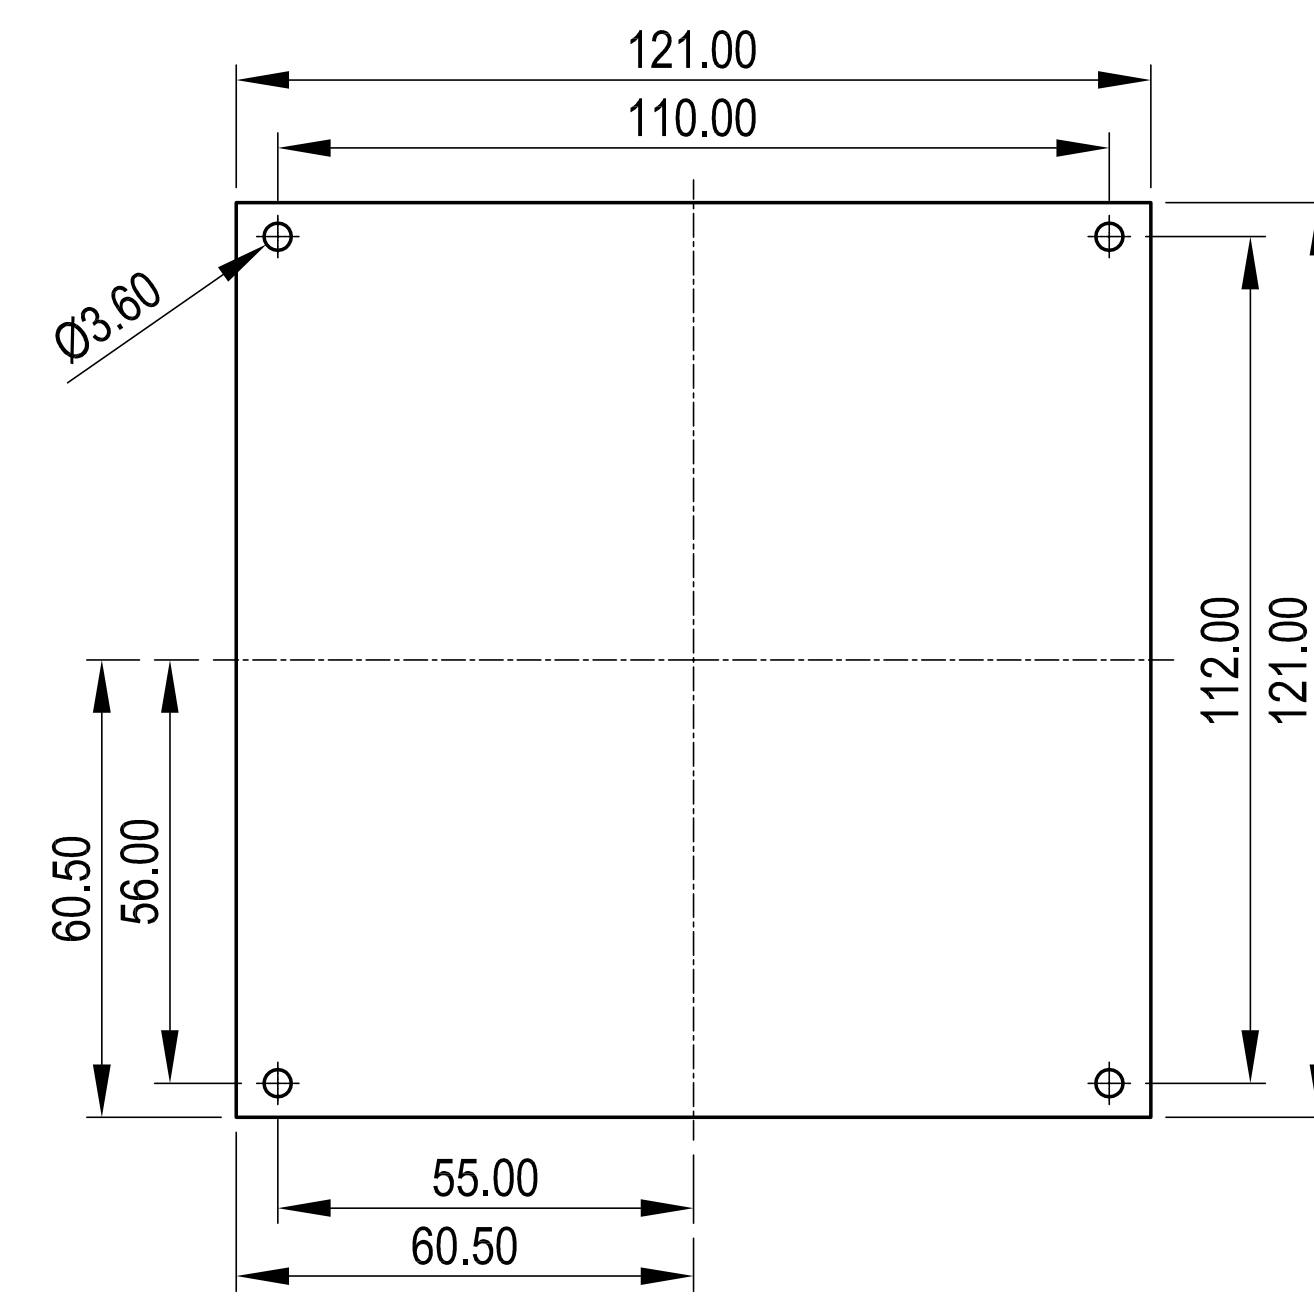

Platine Unterteil
PCB base part