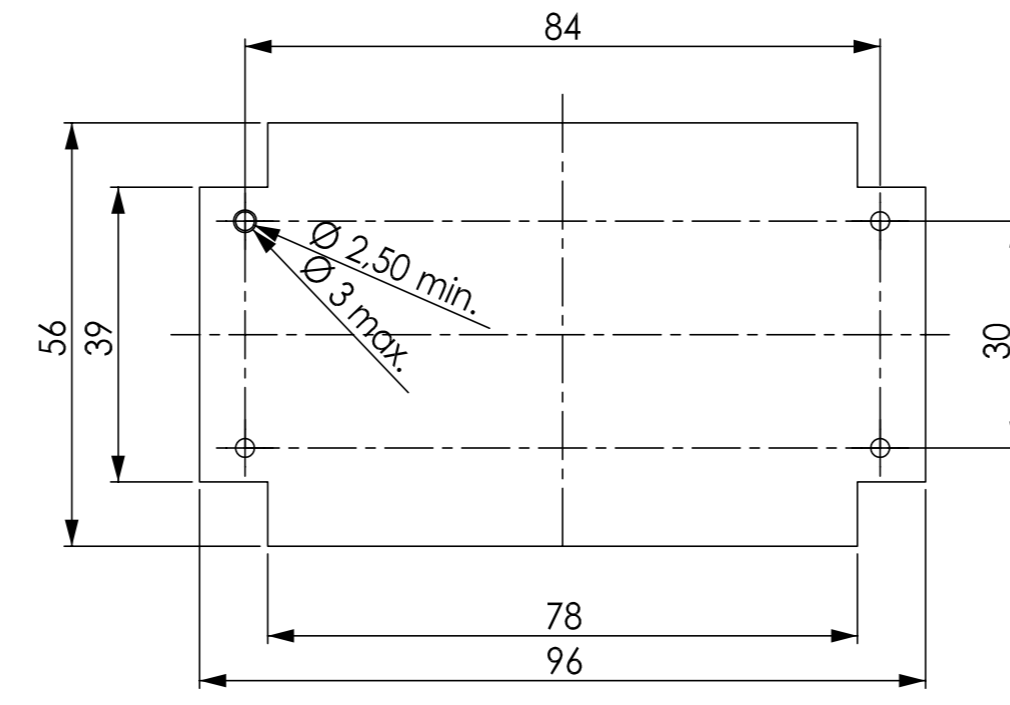

A 90 51 1. . mit Zwischenring (A 91 51 ...)
A 90 51 1. . with intermediate ring (A 91 51 ...)

Folientastatur
membrane keyboard

Oberteil
Top-Part

Unterteil
Bottom-Part

Unterteil mit Batteriefach
Bottom-Part with battery-compartment

Platine
PCB

Platine
PCB

Platine
PCB

<p>Informationskopie wird nicht aktualisiert Copy for Information will not be updated</p> <p><small>Technische Änderungen vorbehalten. Irrtümer oder Druckfehler begründen keinen Anspruch auf Schadenersatz. Wichtige Einbaumaße bitte direkt mit dem aktuellen Produkt abstimmen. Subject to technical modification without prior notice. Typographical and other errors do not justify any claim for damages. All dimensions should be verified using an actual moulded part. Sous réserve de modifications techniques. Toute erreur ou faute d'impression ne justifie aucune demande d'indemnisation. Nous prions les clients de vérifier les dimensions des composants avec les boîtiers avant le montage.</small></p>	<p>Bearb. am: 08.11.06 Ersteller: Hasselb Freigabe: .. Rev. Index: 6 Stand: ..</p>	<p>Material: Farbe:</p>	<p>Toleranzen: DIN 16901 T130 Zeichnungsart: KUNDE</p>	<p>DIN 6 Teil 2</p>
	<p>OKW GEHÄUSE SYSTEME</p>	<p>SOFT-CASE M Vers. without / with intermediate ring A90511..</p>	<p><small>This document contains proprietary information of OKW Gehäusesysteme GmbH and is rendered subject to the conditions that the information be retained in confidence not be reproduced or copied and not be used or incorporated in any product.</small></p> <p><small>Für dieses Dokument behalten wir uns alle Urheberrechte vor. Es darf auch auszugsweise weder vervielfältigt noch Dritten in irgendeiner Form zugänglich gemacht werden.</small></p>	<p>Maßstab: 1 : 1</p>