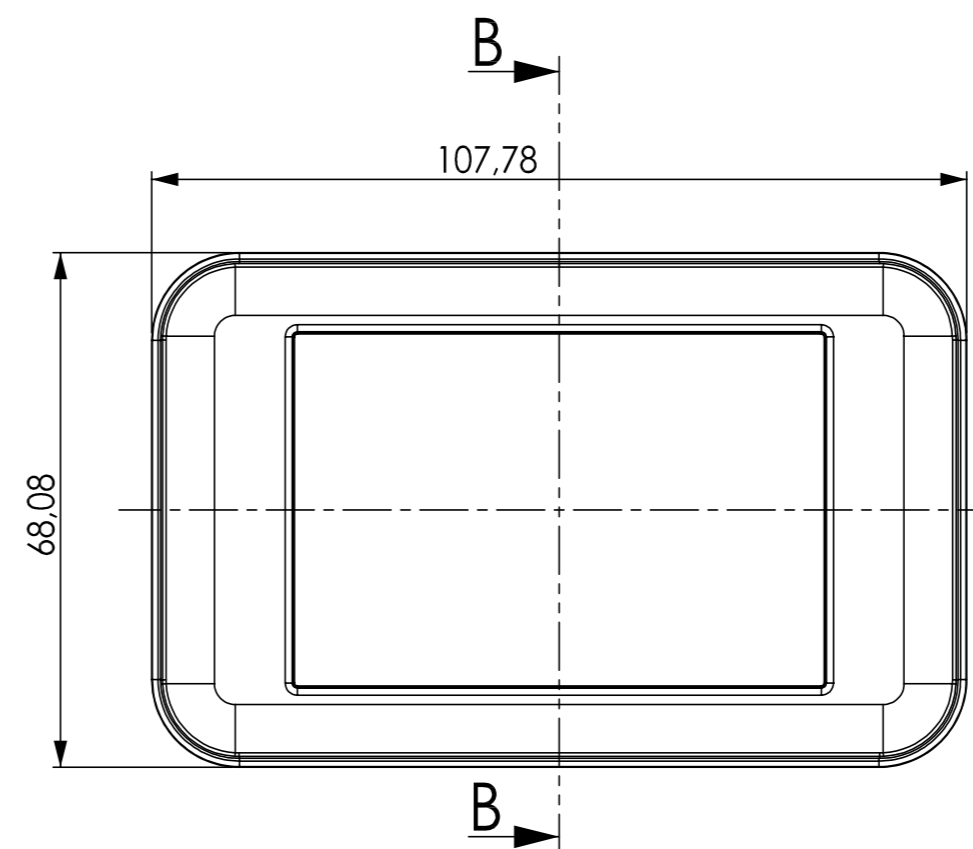

A 90 51 1. . mit Zwischenring (A 91 51 ...)
A 90 51 1. . with intermediate ring (A 91 51 ...)

Folientastatur
membrane keyboard

Oberteil
Top-Part

Unterteil
Bottom-Part

Unterteil mit Batteriefach
Bottom-Part with battery-compartment

Platine
PCB

Platine
PCB

Platine
PCB

<p>Informationskopie wird nicht aktualisiert Copy for Information will not be updated</p> <p><small>Technische Änderungen vorbehalten. Irrtümer oder Druckfehler begründen keinen Anspruch auf Schadenersatz. Wichtige Einbaumaße bitte direkt mit dem aktuellen Produkt abstimmen. Subject to technical modification without prior notice. Typographical and other errors do not justify any claim for damages. All dimensions should be verified using an actual moulded part. Sous réserve de modifications techniques. Toute erreur ou faute d'impression ne justifie aucune demande d'indemnisation. Nous prions les clients de vérifier les dimensions des composants avec les boîtiers avant le montage.</small></p>	<p>Bearb. am: 08.11.06 Ersteller: Hasselb Freigabe: .. Rev. Index: 6 Stand: ..</p>	<p>Material: Farbe:</p>	<p>Toleranzen: DIN 16901 T130 Zeichnungsart: KUNDE</p>	<p>DIN 6 Teil 2</p>
	<p>OKW GEHÄUSE SYSTEME</p>	<p>SOFT-CASE M Vers. without / with intermediate ring A90511..</p>	<p><small>This document contains proprietary information of OKW Gehäusesysteme GmbH and is rendered subject to the conditions that the information be retained in confidence not be reproduced or copied and not be used or incorporated in any product.</small></p> <p><small>Für dieses Dokument behalten wir uns alle Urheberrechte vor. Es darf auch auszugsweise weder vervielfältigt noch Dritten in irgendeiner Form zugänglich gemacht werden.</small></p>	<p>Maßstab: 1 : 1</p>