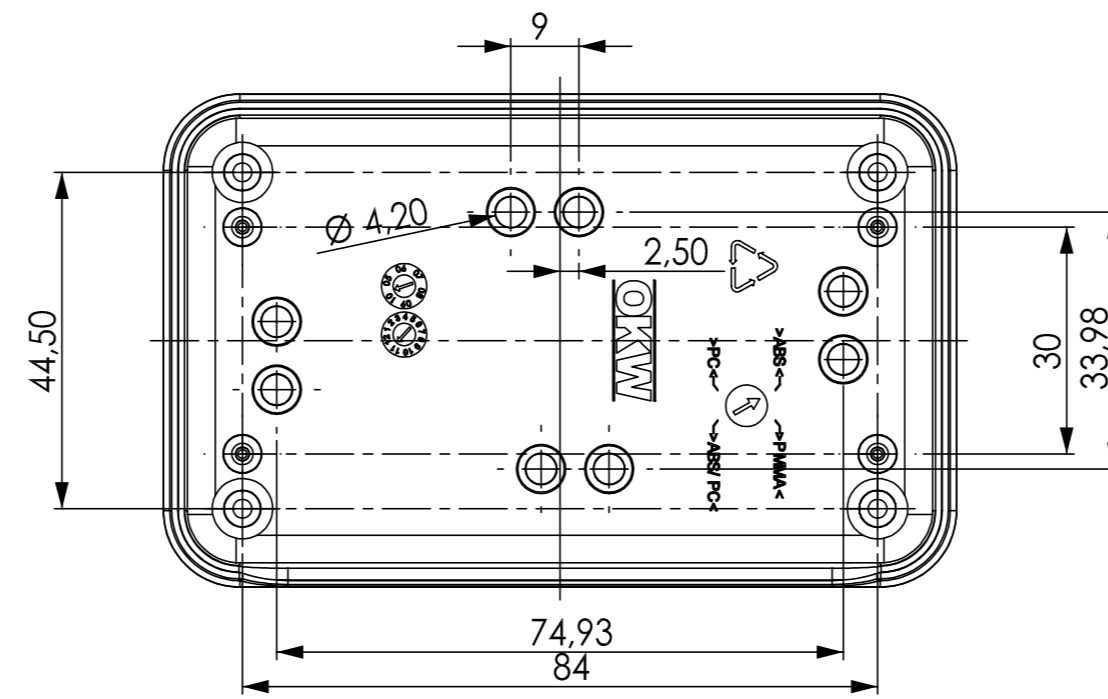

A 90 51 1. . mit Zwischenring (A 91 51 ...)
A 90 51 1. . with intermediate ring (A 91 51 ...)

Folientastatur
membrane keyboard

Oberteil
Top-Part

Unterteil
Bottom-Part

Unterteil mit Batteriefach
Bottom-Part with battery-compartment

Platine
PCB

Platine
PCB

Platine
PCB

<p>Informationskopie wird nicht aktualisiert Copy for Information will not be updated</p> <p><small>Technische Änderungen vorbehalten. Irrtümer oder Druckfehler begründen keinen Anspruch auf Schadenersatz. Wichtige Einbaumaße bitte direkt mit dem aktuellen Produkt abstimmen. Subject to technical modification without prior notice. Typographical and other errors do not justify any claim for damages. All dimensions should be verified using an actual moulded part. Sous réserve de modifications techniques. Toute erreur ou faute d'impression ne justifie aucune demande d'indemnisation. Nous prions les clients de vérifier les dimensions des composants avec les boîtiers avant le montage.</small></p>	<p>Bearb. am: 08.11.06 Ersteller: Hasselb Freigabe: .. Rev. Index: 6 Stand: ..</p>	<p>Material: Farbe:</p>	<p>Toleranzen: DIN 16901 T130 Zeichnungsart: KUNDE</p>	<p>DIN 6 Teil 2</p>
	<p>OKW GEHÄUSE SYSTEME</p>	<p>SOFT-CASE M Vers. without / with intermediate ring A90511..</p>	<p><small>This document contains proprietary information of OKW Gehäusesysteme GmbH and is rendered subject to the conditions that the information be retained in confidence not be reproduced or copied and not be used or incorporated in any product.</small></p> <p><small>Für dieses Dokument behalten wir uns alle Urheberrechte vor. Es darf auch auszugsweise weder vervielfältigt noch Dritten in irgendeiner Form zugänglich gemacht werden.</small></p>	<p>Maßstab: 1 : 1</p>