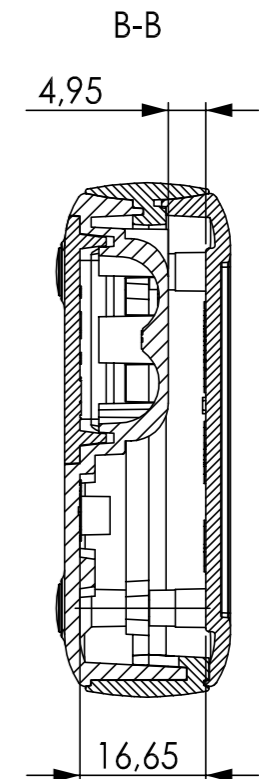

A 90 51 1. . mit Zwischenring (A 91 51 ...)
A 90 51 1. . with intermediate ring (A 91 51 ...)

Folientastatur
membrane keyboard

Oberteil
Top-Part

Unterteil
Bottom-Part

Unterteil mit Batteriefach
Bottom-Part with battery-compartment

Platine
PCB

Platine
PCB

Platine
PCB

<p>Informationskopie wird nicht aktualisiert Copy for Information will not be updated</p> <p><small>Technische Änderungen vorbehalten. Irrtümer oder Druckfehler begründen keinen Anspruch auf Schadenersatz. Wichtige Einbaumaße bitte direkt mit dem aktuellen Produkt abstimmen. Subject to technical modification without prior notice. Typographical and other errors do not justify any claim for damages. All dimensions should be verified using an actual moulded part. Sous réserve de modifications techniques. Toute erreur ou faute d'impression ne justifie aucune demande d'indemnisation. Nous prions les clients de vérifier les dimensions des composants avec les boîtiers avant le montage.</small></p>	<p>Bearb. am: 08.11.06 Ersteller: Hasselb Freigabe: .. Rev. Index: 6 Stand: ..</p>	<p>Material: Farbe:</p>	<p>Toleranzen: DIN 16901 T130 Zeichnungsart: KUNDE</p>	<p>DIN 6 Teil 2</p>
	<p>OKW GEHÄUSE SYSTEME</p>	<p>SOFT-CASE M Vers. without / with intermediate ring A90511..</p>	<p><small>This document contains proprietary information of OKW Gehäusesysteme GmbH and is rendered subject to the conditions that the information be retained in confidence not be reproduced or copied and not be used or incorporated in any product.</small></p> <p><small>Für dieses Dokument behalten wir uns alle Urheberrechte vor. Es darf auch auszugsweise weder vervielfältigt noch Dritten in irgendeiner Form zugänglich gemacht werden.</small></p>	<p>Maßstab: 1 : 1</p>