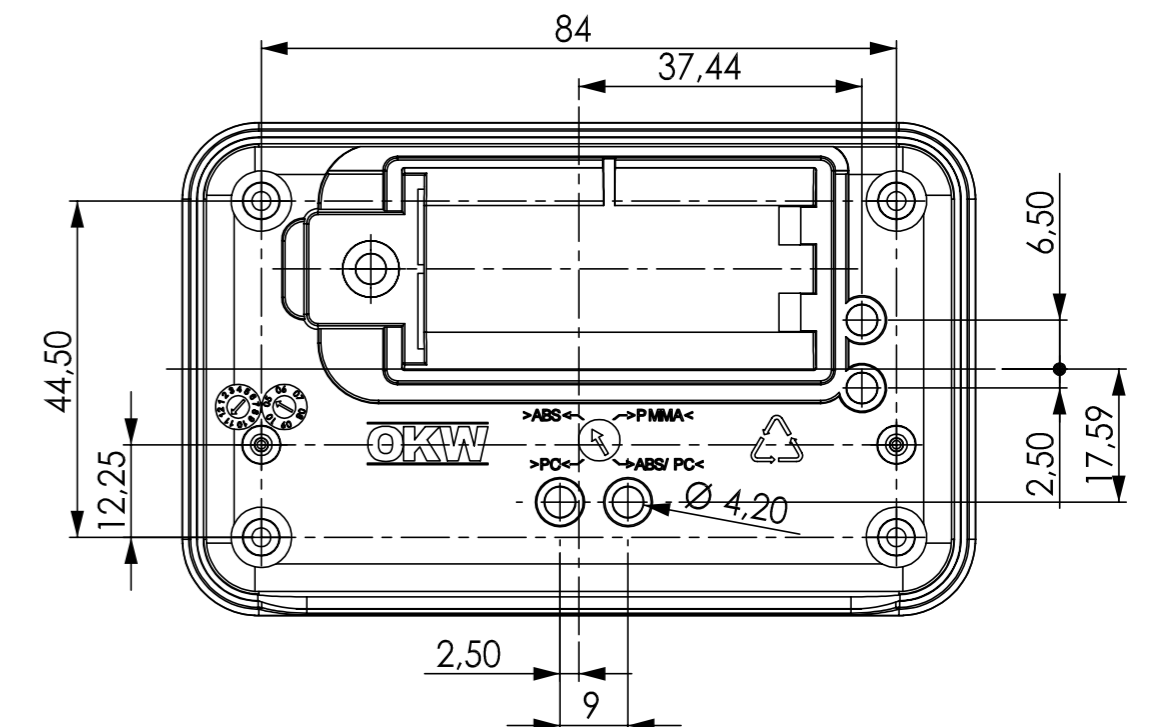

A 90 51 1. . mit Zwischenring (A 91 51 ...)
A 90 51 1. . with intermediate ring (A 91 51 ...)

Folientastatur
membrane keyboard

Oberteil
Top-Part

Unterteil
Bottom-Part

Unterteil mit Batteriefach
Bottom-Part with battery-compartment

Platine
PCB

Platine
PCB

Platine
PCB

<p>Informationskopie wird nicht aktualisiert Copy for Information will not be updated</p> <p><small>Technische Änderungen vorbehalten. Irrtümer oder Druckfehler begründen keinen Anspruch auf Schadenersatz. Wichtige Einbaumaße bitte direkt mit dem aktuellen Produkt abstimmen. Subject to technical modification without prior notice. Typographical and other errors do not justify any claim for damages. All dimensions should be verified using an actual moulded part. Sous réserve de modifications techniques. Toute erreur ou faute d'impression ne justifie aucune demande d'indemnisation. Nous prions les clients de vérifier les dimensions des composants avec les boîtiers avant le montage.</small></p>	<p>Bearb. am: 08.11.06 Ersteller: Hasselb Freigabe: .. Rev. Index: 6 Stand: ..</p>	<p>Material: Farbe:</p>	<p>Toleranzen: DIN 16901 T130 Zeichnungsart: KUNDE</p>	<p>DIN 6 Teil 2</p>
	<p>OKW GEHÄUSE SYSTEME</p>	<p>SOFT-CASE M Vers. without / with intermediate ring A90511..</p>	<p><small>This document contains proprietary information of OKW Gehäusesysteme GmbH and is rendered subject to the conditions that the information be retained in confidence not be reproduced or copied and not be used or incorporated in any product.</small></p> <p><small>Für dieses Dokument behalten wir uns alle Urheberrechte vor. Es darf auch auszugsweise weder vervielfältigt noch Dritten in irgendeiner Form zugänglich gemacht werden.</small></p>	<p>Maßstab: 1 : 1</p>