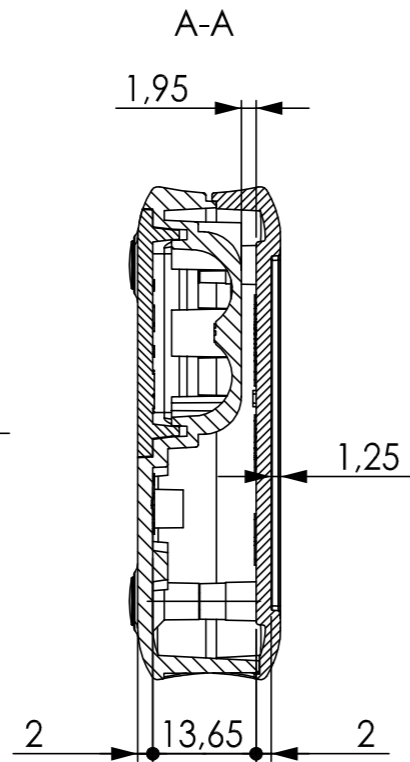

A 90 51 1. . mit Zwischenring (A 91 51 ...)
A 90 51 1. . with intermediate ring (A 91 51 ...)

Folientastatur
membrane keyboard

Oberteil
Top-Part

Unterteil
Bottom-Part

Unterteil mit Batteriefach
Bottom-Part with battery-compartment

Platine
PCB

Platine
PCB

Platine
PCB

<p>Informationskopie wird nicht aktualisiert Copy for Information will not be updated</p> <p><small>Technische Änderungen vorbehalten. Irrtümer oder Druckfehler begründen keinen Anspruch auf Schadenersatz. Wichtige Einbaumaße bitte direkt mit dem aktuellen Produkt abstimmen. Subject to technical modification without prior notice. Typographical and other errors do not justify any claim for damages. All dimensions should be verified using an actual moulded part. Sous réserve de modifications techniques. Toute erreur ou faute d'impression ne justifie aucune demande d'indemnisation. Nous prions les clients de vérifier les dimensions des composants avec les boîtiers avant le montage.</small></p>	<p>Bearb. am: 08.11.06 Ersteller: Hasselb Freigabe: .. Rev. Index: 6 Stand: ..</p>	<p>Material: Farbe:</p>	<p>Toleranzen: DIN 16901 T130 Zeichnungsart: KUNDE</p>	<p>DIN 6 Teil 2</p>
	<p>OKW GEHÄUSE SYSTEME</p>	<p>SOFT-CASE M Vers. without / with intermediate ring A90511..</p>	<p><small>This document contains proprietary information of OKW Gehäusesysteme GmbH and is rendered subject to the conditions that the information be retained in confidence not be reproduced or copied and not be used or incorporated in any product.</small></p> <p><small>Für dieses Dokument behalten wir uns alle Urheberrechte vor. Es darf auch auszugsweise weder vervielfältigt noch Dritten in irgendeiner Form zugänglich gemacht werden.</small></p>	<p>Maßstab: 1 : 1</p>