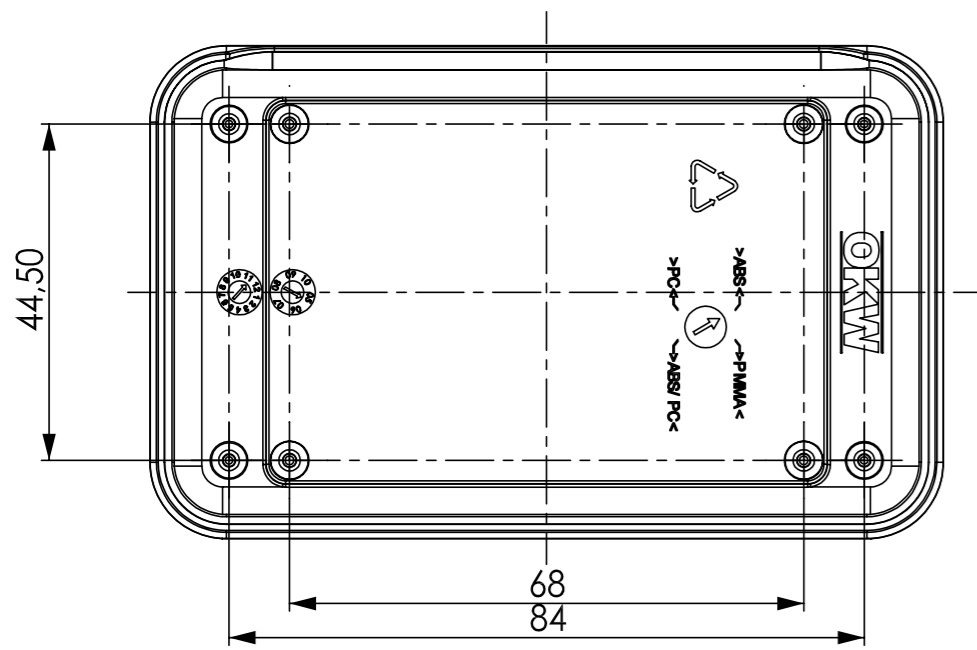

A 90 51 1. . mit Zwischenring (A 91 51 ...)
A 90 51 1. . with intermediate ring (A 91 51 ...)

Folientastatur
membrane keyboard

Oberteil
Top-Part

Unterteil
Bottom-Part

Unterteil mit Batteriefach
Bottom-Part with battery-compartment

Platine
PCB

Platine
PCB

Platine
PCB

<p>Informationskopie wird nicht aktualisiert Copy for Information will not be updated</p> <p><small>Technische Änderungen vorbehalten. Irrtümer oder Druckfehler begründen keinen Anspruch auf Schadenersatz. Wichtige Einbaumaße bitte direkt mit dem aktuellen Produkt abstimmen. Subject to technical modification without prior notice. Typographical and other errors do not justify any claim for damages. All dimensions should be verified using an actual moulded part. Sous réserve de modifications techniques. Toute erreur ou faute d'impression ne justifie aucune demande d'indemnisation. Nous prions les clients de vérifier les dimensions des composants avec les boîtiers avant le montage.</small></p>	<p>Bearb. am: 08.11.06 Ersteller: Hasselb Freigabe: .. Rev. Index: 6 Stand: ..</p>	<p>Material: Farbe:</p>	<p>Toleranzen: DIN 16901 T130 Zeichnungsart: KUNDE</p>	<p>DIN 6 Teil 2</p>
	<p>OKW GEHÄUSE SYSTEME</p>	<p>SOFT-CASE M Vers. without / with intermediate ring A90511..</p>	<p><small>This document contains proprietary information of OKW Gehäusesysteme GmbH and is rendered subject to the conditions that the information be retained in confidence not be reproduced or copied and not be used or incorporated in any product.</small></p> <p><small>Für dieses Dokument behalten wir uns alle Urheberrechte vor. Es darf auch auszugsweise weder vervielfältigt noch Dritten in irgendeiner Form zugänglich gemacht werden.</small></p>	<p>Maßstab: 1 : 1</p>