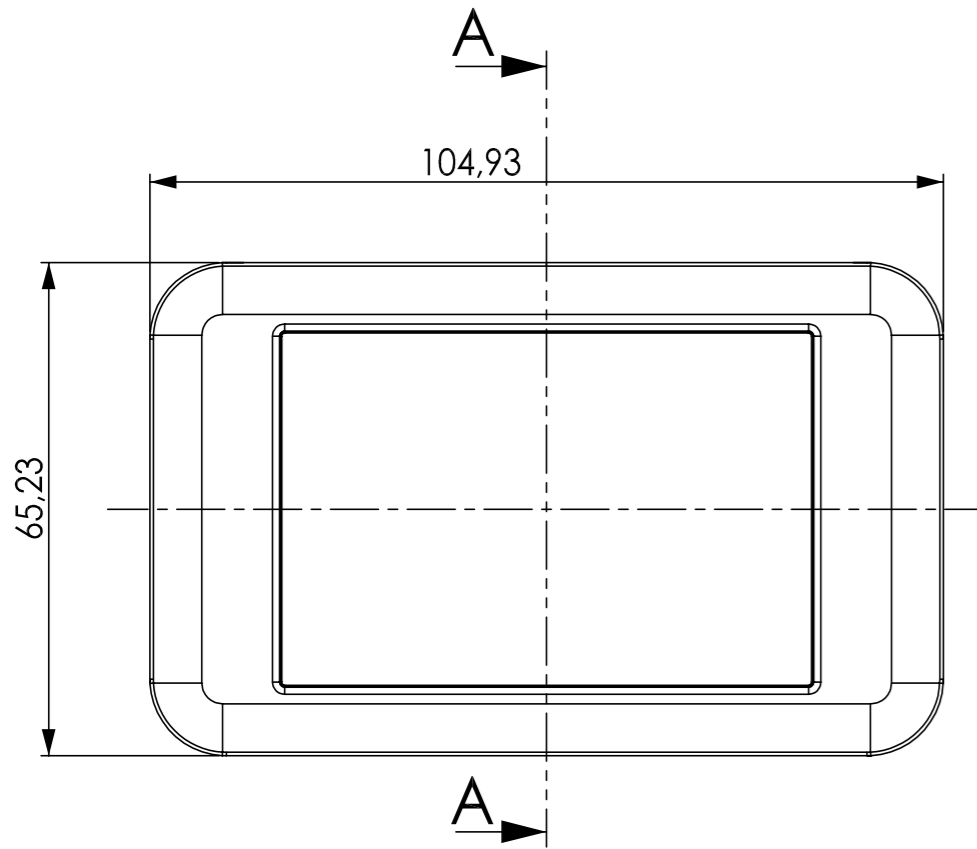

A 90 51 1. . mit Zwischenring (A 91 51 ...)
A 90 51 1. . with intermediate ring (A 91 51 ...)

Folientastatur
membrane keyboard

Oberteil
Top-Part

Unterteil
Bottom-Part

Unterteil mit Batteriefach
Bottom-Part with battery-compartment

Platine
PCB

Platine
PCB

Platine
PCB

<p>Informationskopie wird nicht aktualisiert Copy for Information will not be updated</p> <p><small>Technische Änderungen vorbehalten. Irrtümer oder Druckfehler begründen keinen Anspruch auf Schadenersatz. Wichtige Einbaumaße bitte direkt mit dem aktuellen Produkt abstimmen. Subject to technical modification without prior notice. Typographical and other errors do not justify any claim for damages. All dimensions should be verified using an actual moulded part. Sous réserve de modifications techniques. Toute erreur ou faute d'impression ne justifie aucune demande d'indemnisation. Nous prions les clients de vérifier les dimensions des composants avec les boîtiers avant le montage.</small></p>	<p>Bearb. am: 08.11.06 Ersteller: Hasselb Freigabe: .. Rev. Index: 6 Stand: ..</p>	<p>Material: Farbe:</p>	<p>Toleranzen: DIN 16901 T130 Zeichnungsart: KUNDE</p>	<p>DIN 6 Teil 2</p>
	<p>OKW GEHÄUSE SYSTEME</p>	<p>SOFT-CASE M Vers. without / with intermediate ring A90511..</p>	<p><small>This document contains proprietary information of OKW Gehäusesysteme GmbH and is rendered subject to the conditions that the information be retained in confidence not be reproduced or copied and not be used or incorporated in any product.</small></p> <p><small>Für dieses Dokument behalten wir uns alle Urheberrechte vor. Es darf auch auszugsweise weder vervielfältigt noch Dritten in irgendeiner Form zugänglich gemacht werden.</small></p>	<p>Maßstab: 1 : 1</p>