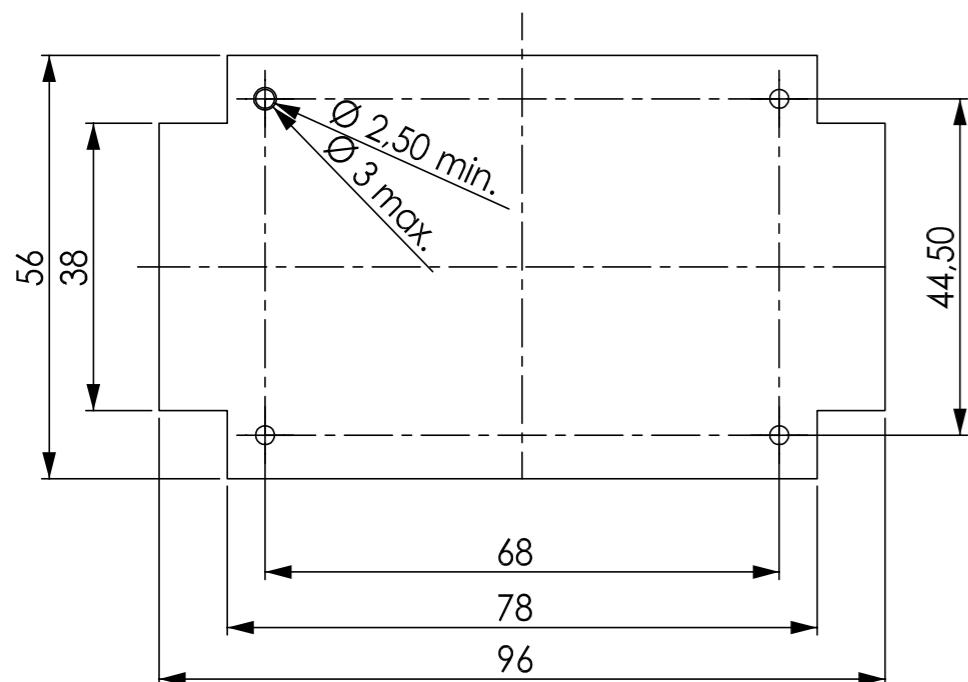

A 90 51 1. . mit Zwischenring (A 91 51 ...)
A 90 51 1. . with intermediate ring (A 91 51 ...)

Folientastatur
membrane keyboard

Oberteil
Top-Part

Unterteil
Bottom-Part

Unterteil mit Batteriefach
Bottom-Part with battery-compartment

Platine
PCB

Platine
PCB

Platine
PCB

<p>Informationskopie wird nicht aktualisiert Copy for Information will not be updated</p> <p><small>Technische Änderungen vorbehalten. Irrtümer oder Druckfehler begründen keinen Anspruch auf Schadenersatz. Wichtige Einbaumaße bitte direkt mit dem aktuellen Produkt abstimmen. Subject to technical modification without prior notice. Typographical and other errors do not justify any claim for damages. All dimensions should be verified using an actual moulded part. Sous réserve de modifications techniques. Toute erreur ou faute d'impression ne justifie aucune demande d'indemnisation. Nous prions les clients de vérifier les dimensions des composants avec les boîtiers avant le montage.</small></p>	<p>Bearb. am: 08.11.06 Ersteller: Hasselb Freigabe: .. Rev. Index: 6 Stand: ..</p>	<p>Material: Farbe:</p>	<p>Toleranzen: DIN 16901 T130 Zeichnungsart: KUNDE</p>	<p>DIN 6 Teil 2</p>
	<p>OKW GEHÄUSE SYSTEME</p>	<p>SOFT-CASE M Vers. without / with intermediate ring A90511..</p>	<p><small>This document contains proprietary information of OKW Gehäusesysteme GmbH and is rendered subject to the conditions that the information be retained in confidence not be reproduced or copied and not be used or incorporated in any product.</small></p> <p><small>Für dieses Dokument behalten wir uns alle Urheberrechte vor. Es darf auch auszugsweise weder vervielfältigt noch Dritten in irgendeiner Form zugänglich gemacht werden.</small></p>	<p>Maßstab: 1 : 1</p>