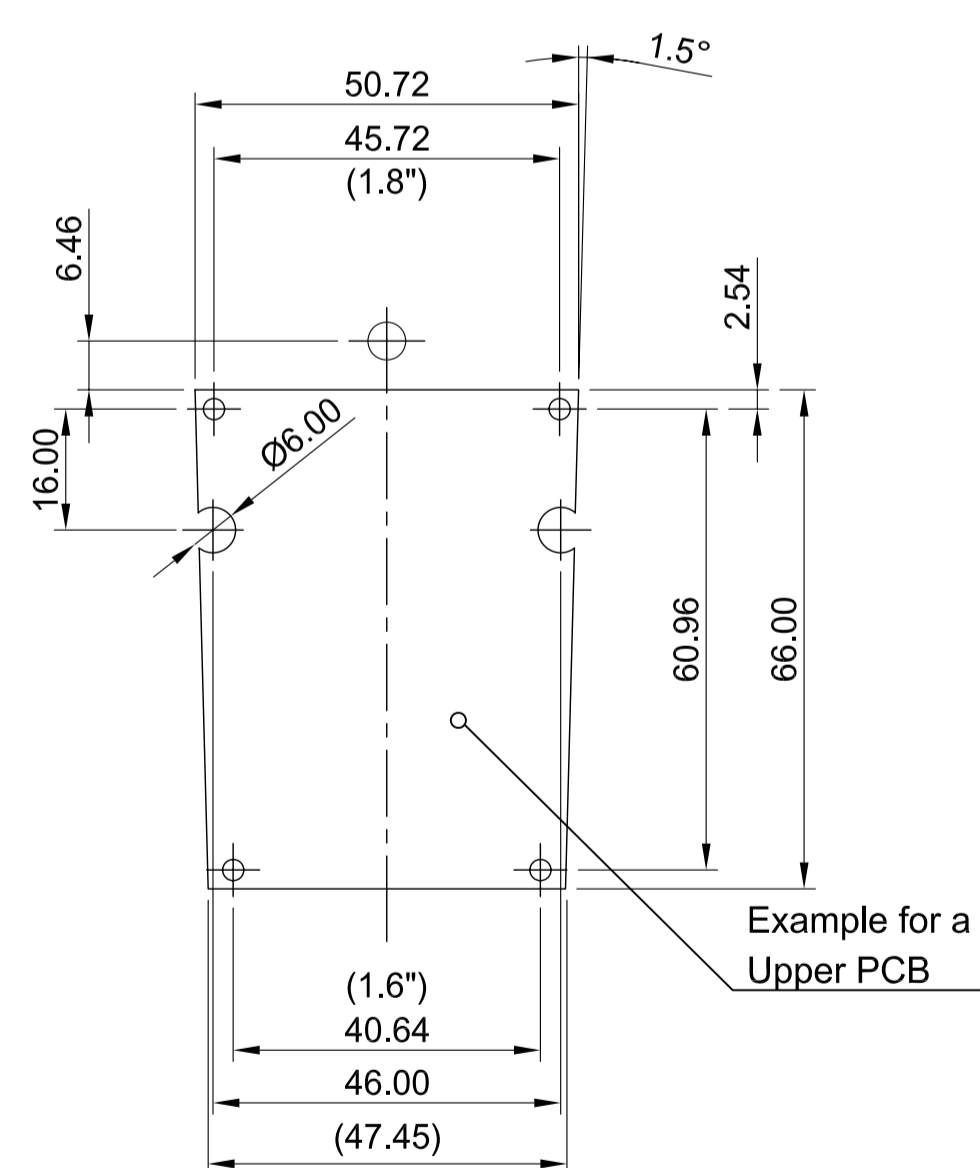

Schnitt A-A section

Example for an Upper PCB