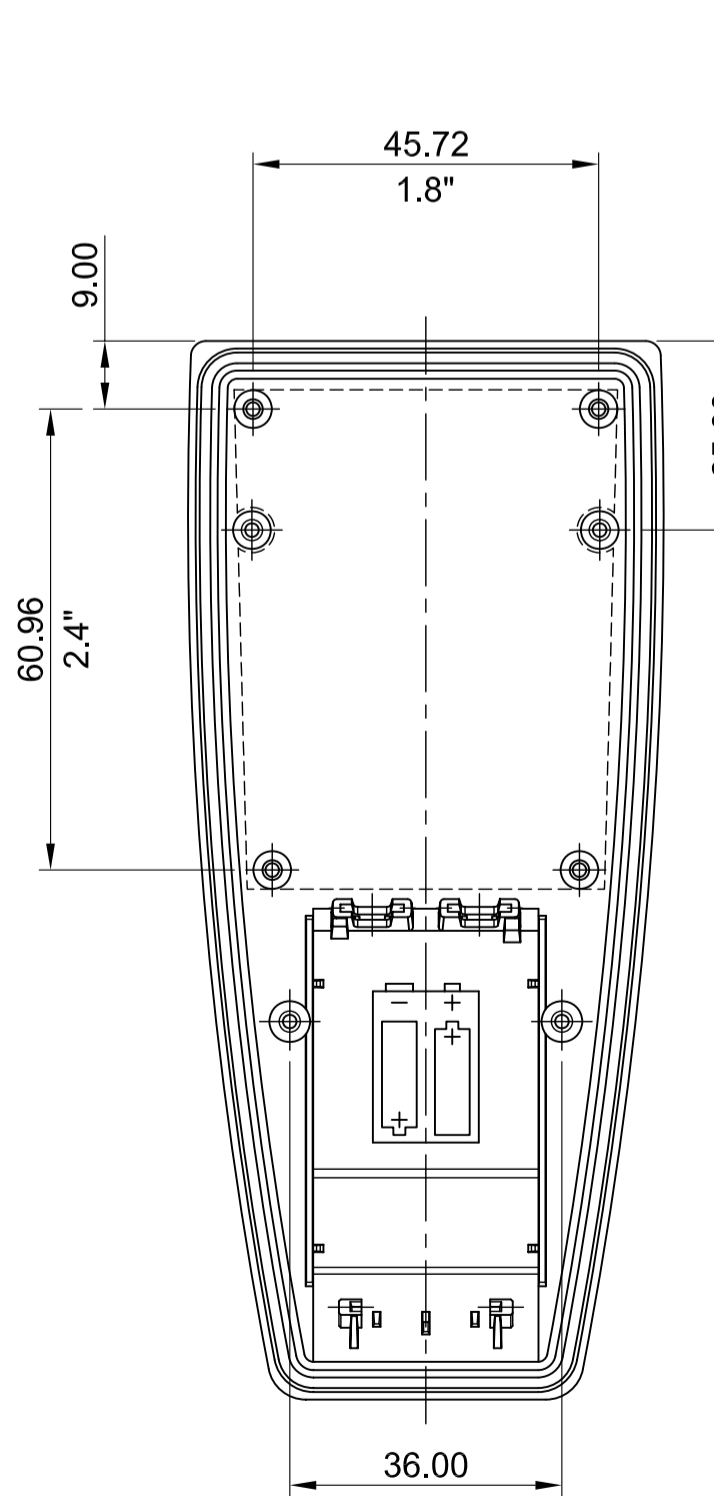

Top inside view