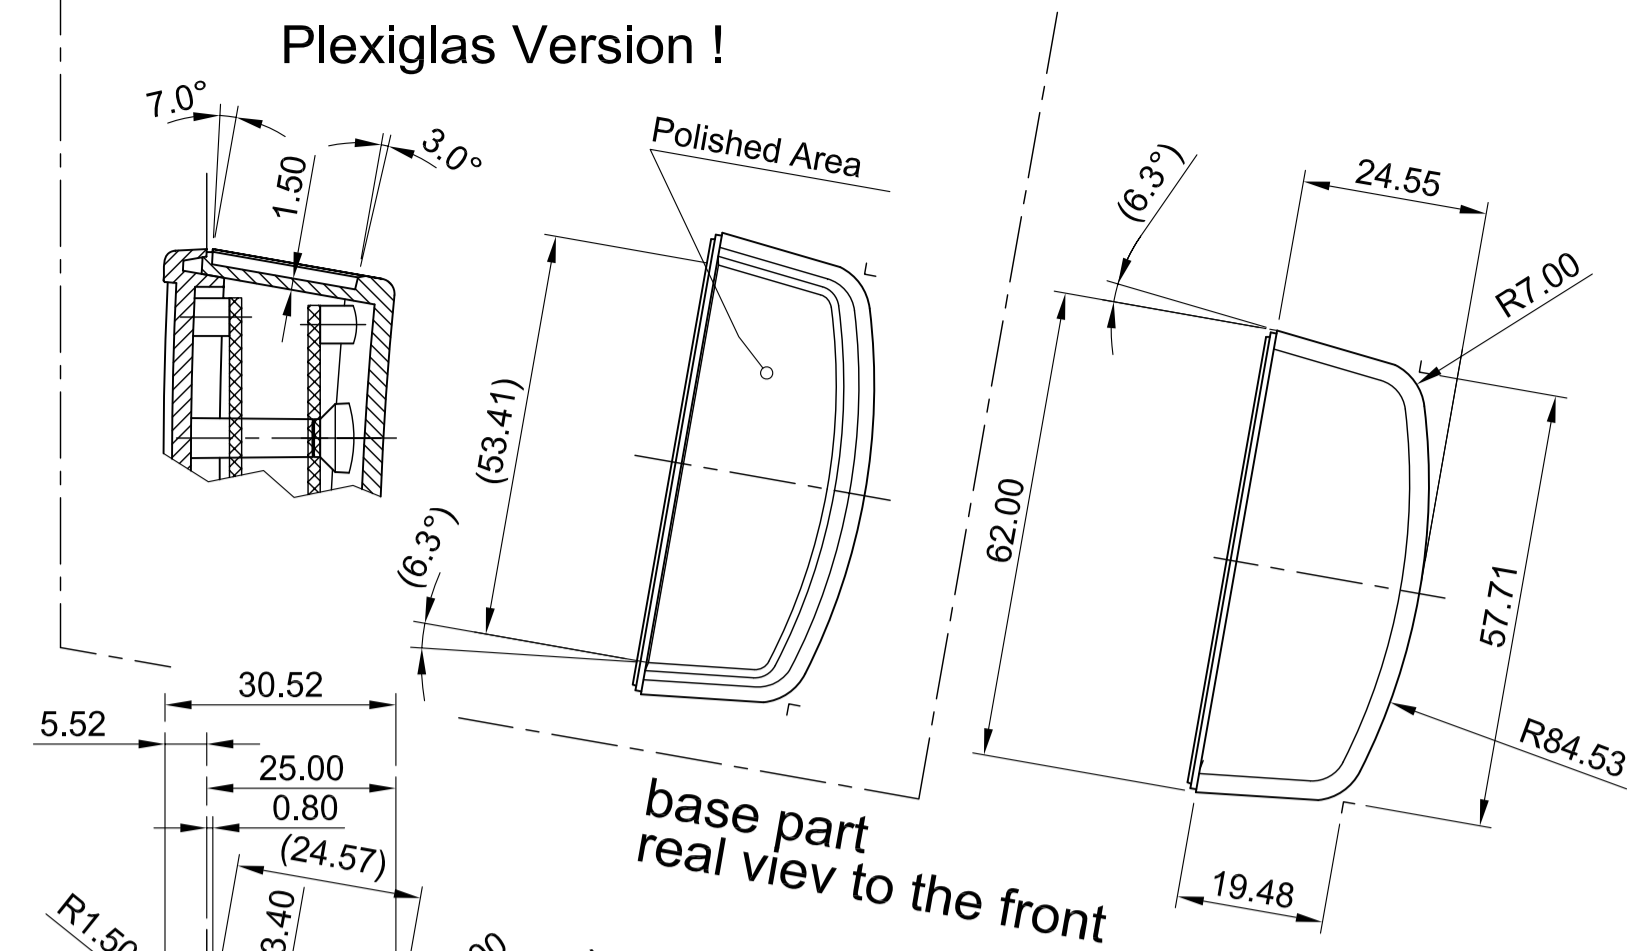

Plexiglas Version I
base part real view to the front