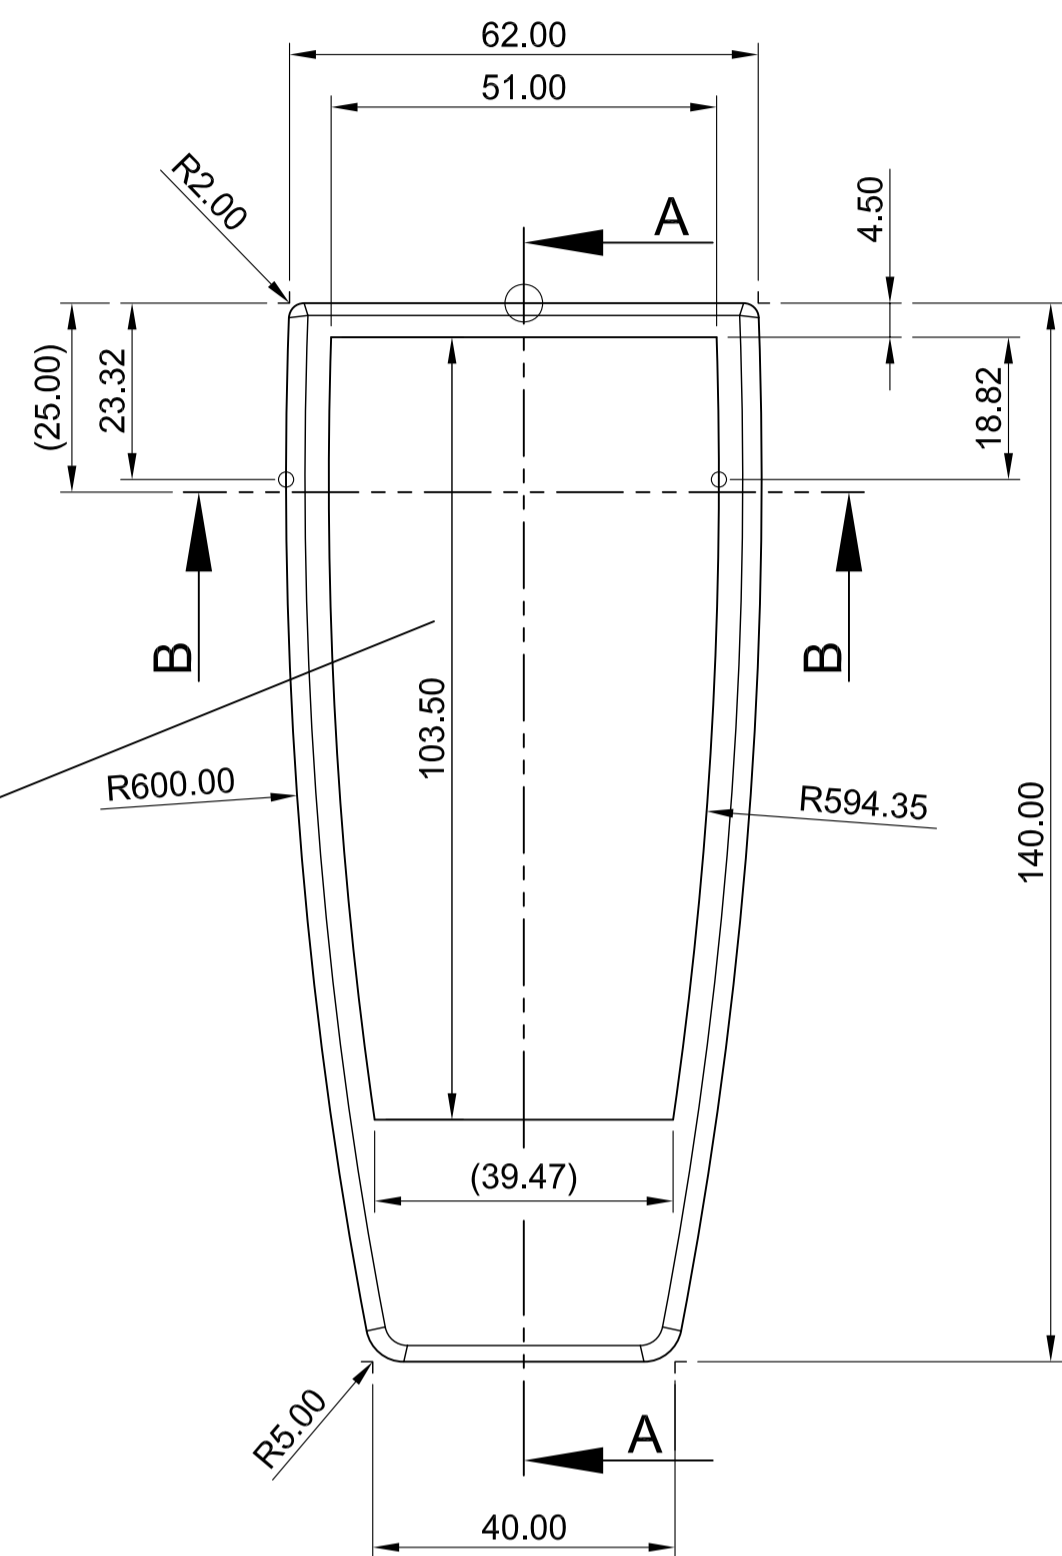

Real View to the Rear

wahre Länge = 103.85

Ø4.1 by drilling or milling