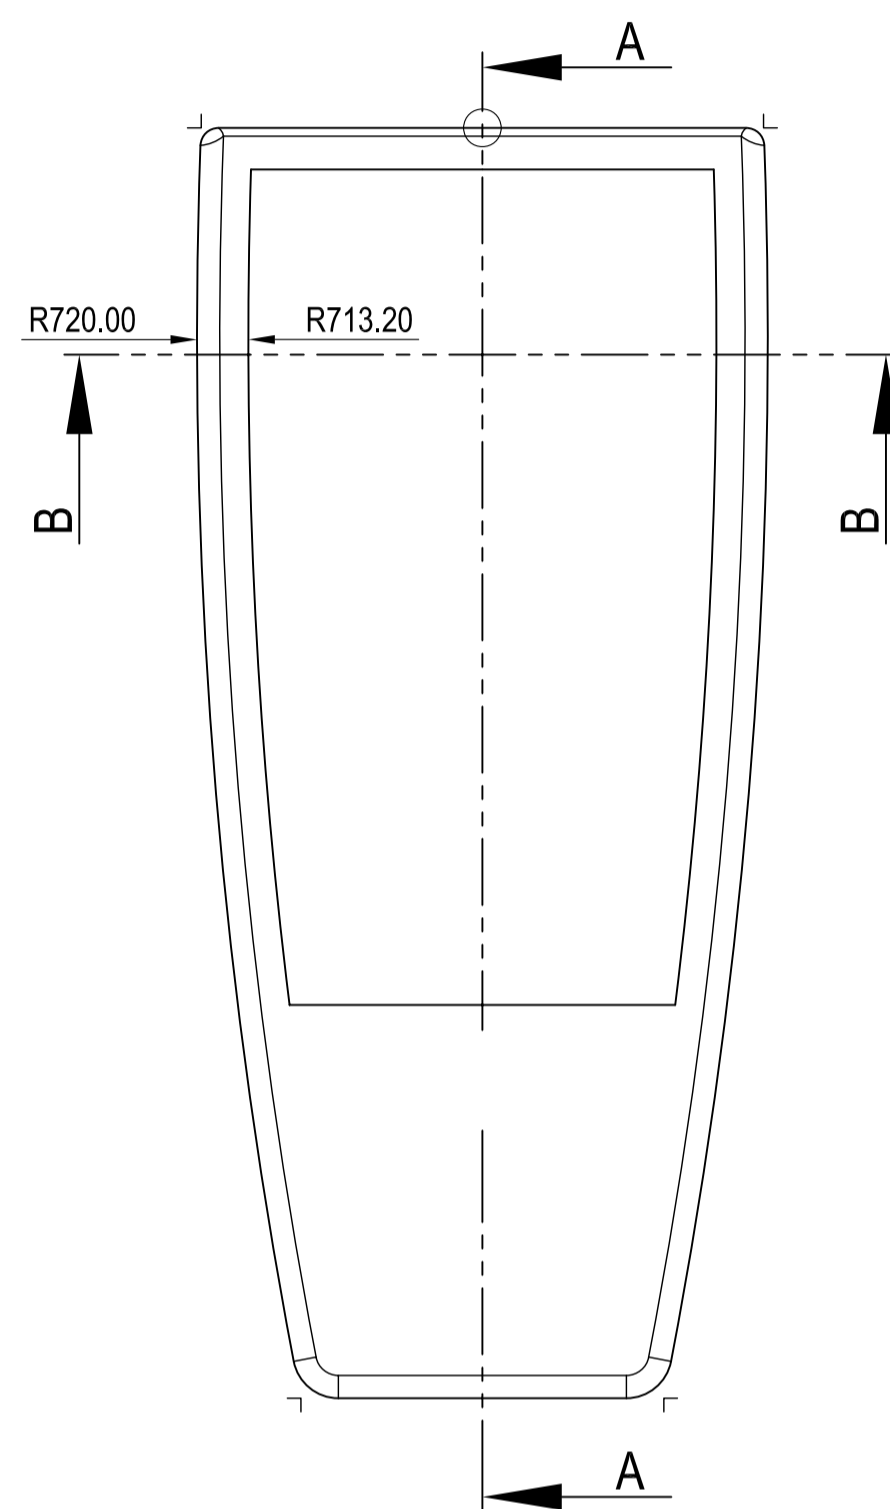

A-A

Z (PZ1)

Informationskopie wird nicht aktualisiert | Copy for information will not be updated