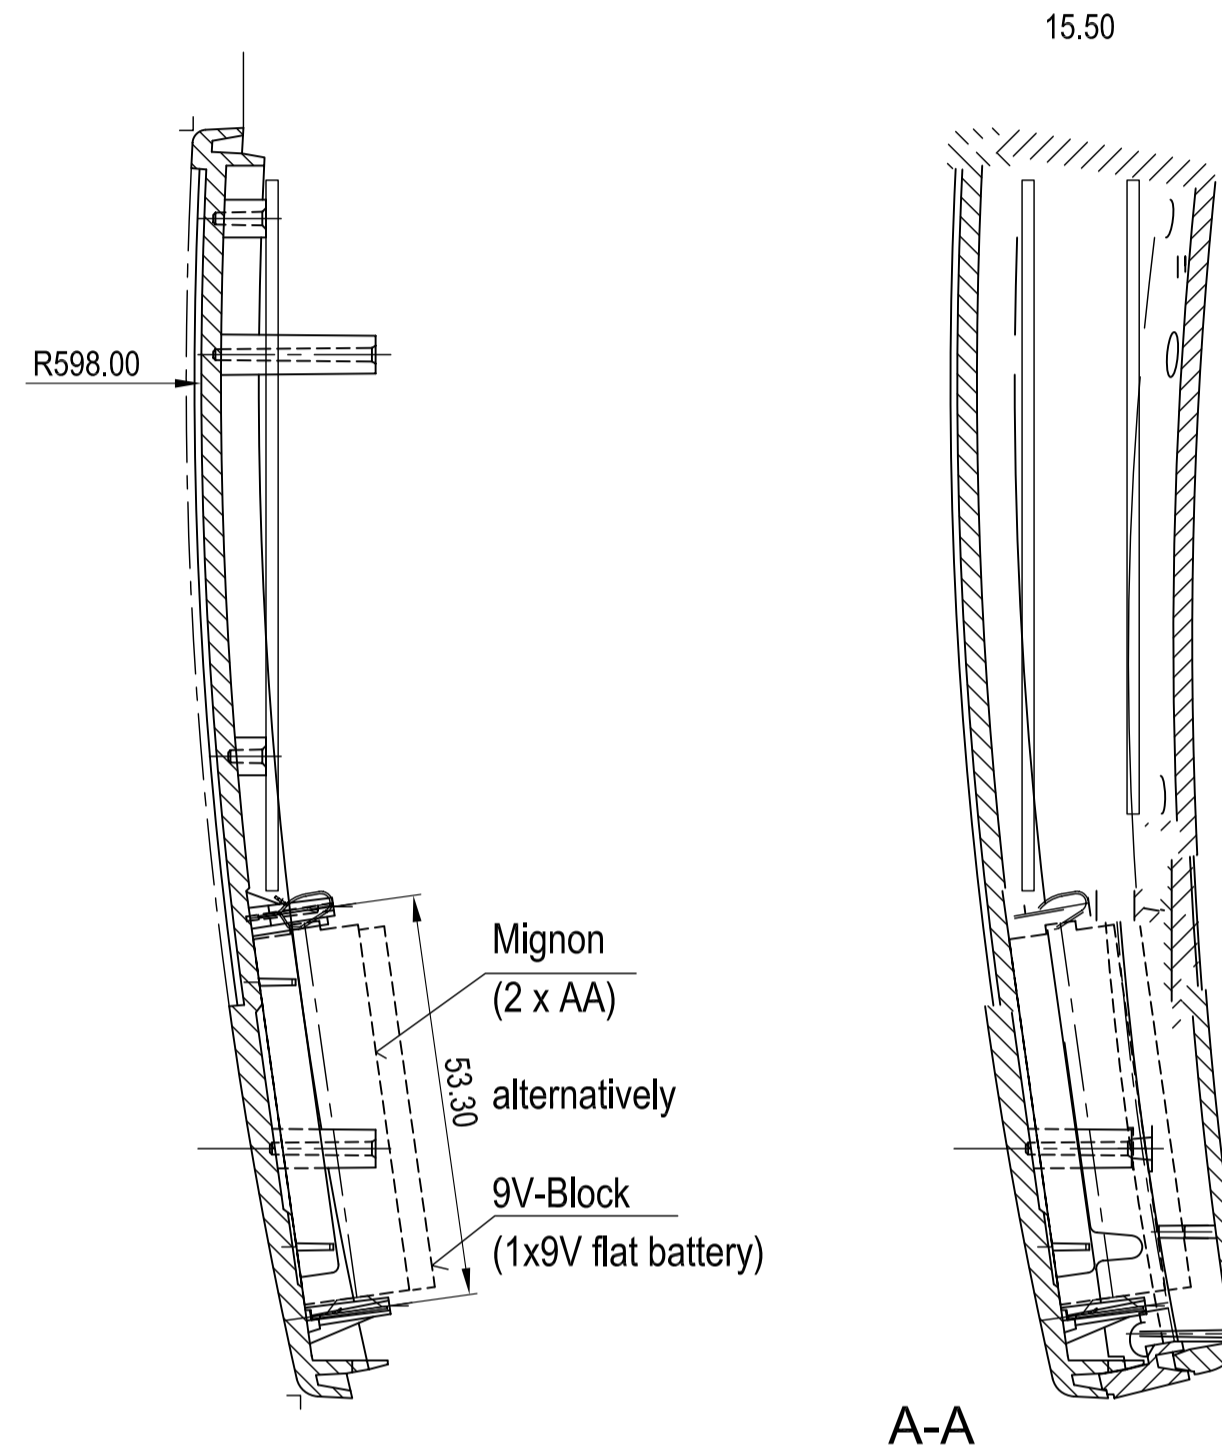

A-A

Z (PZ1)

Informationskopie wird nicht aktualisiert | Copy for information will not be updated