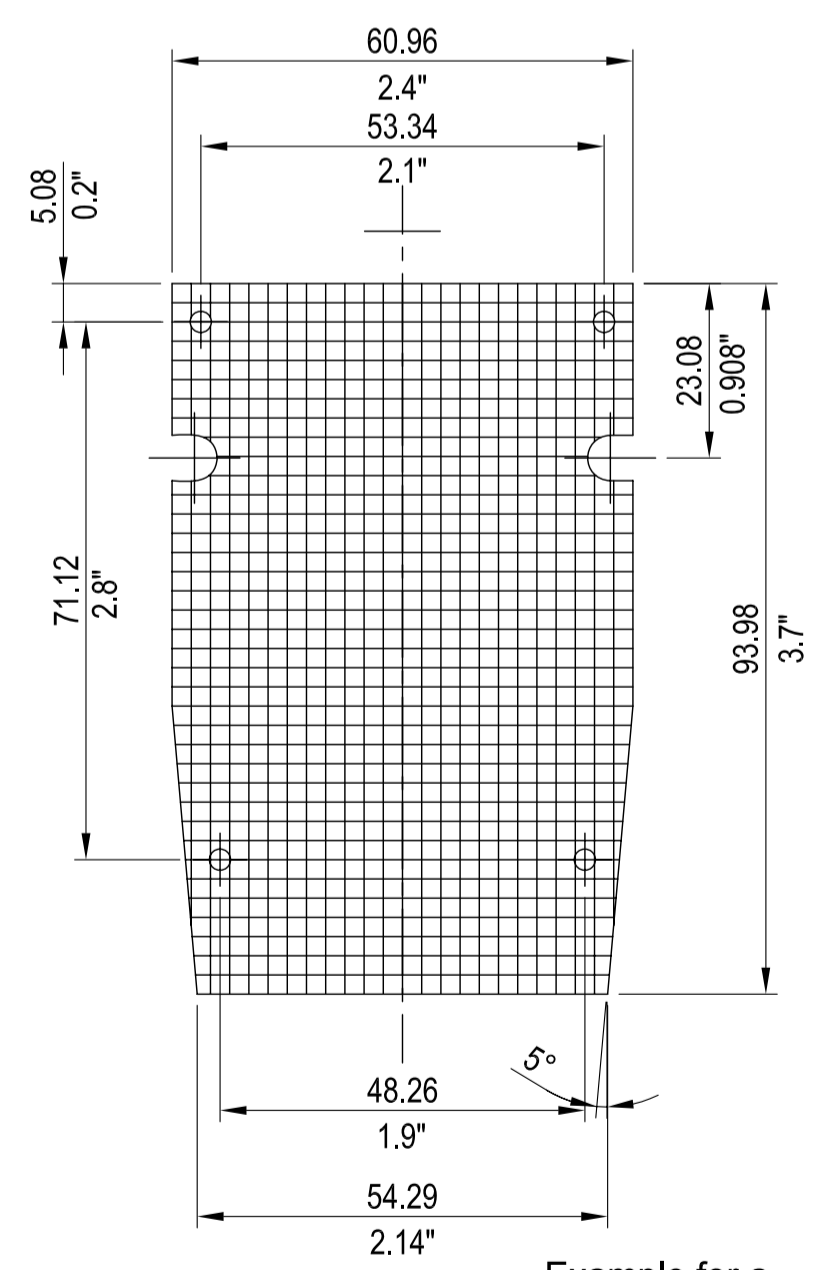

Example for a upper PCB