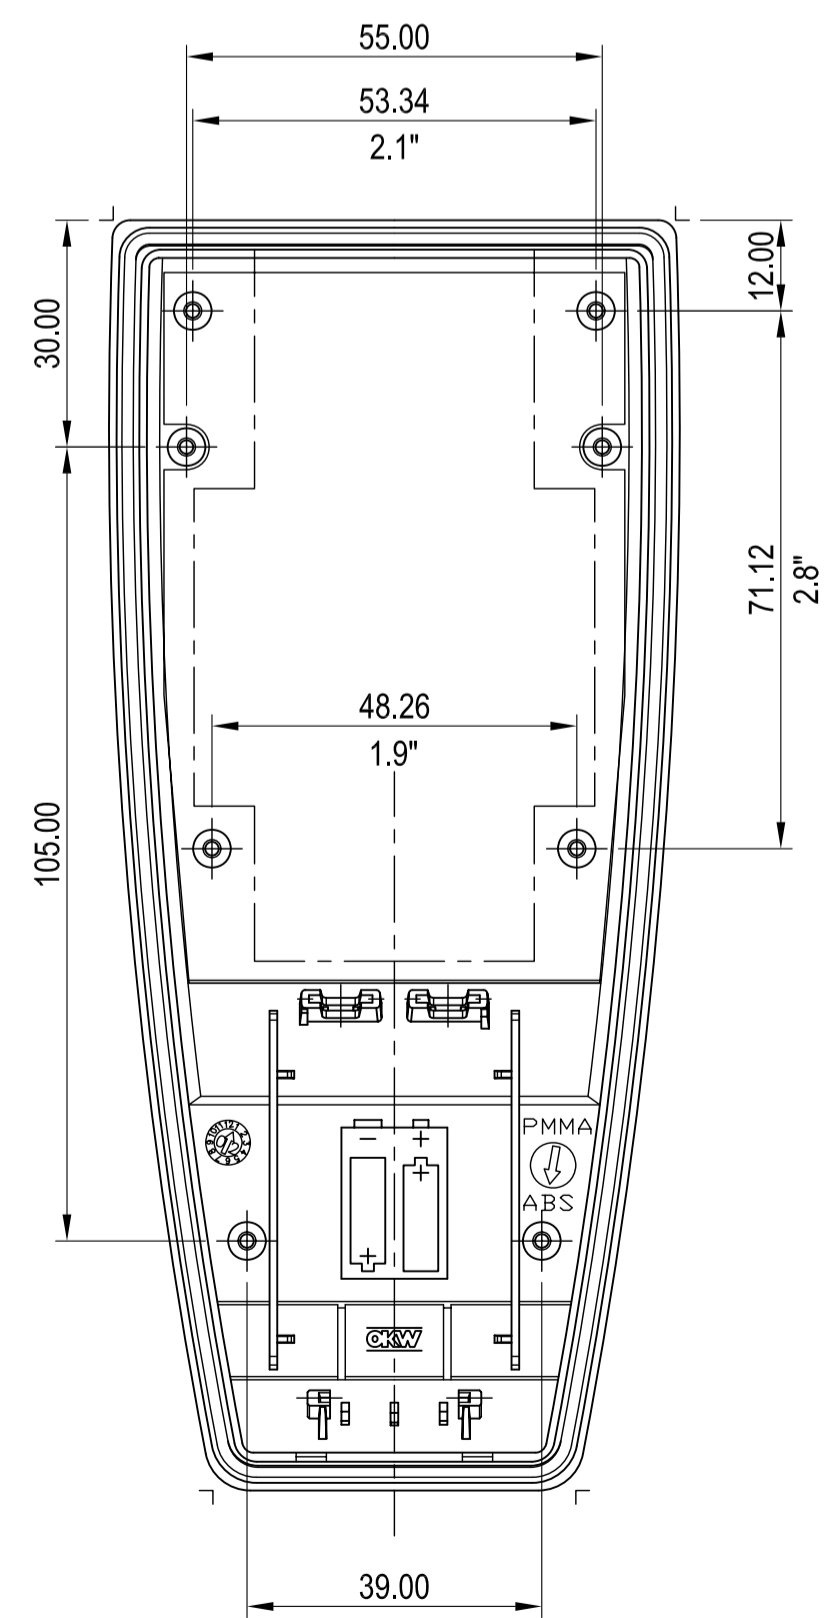

Example for a bottom PCB