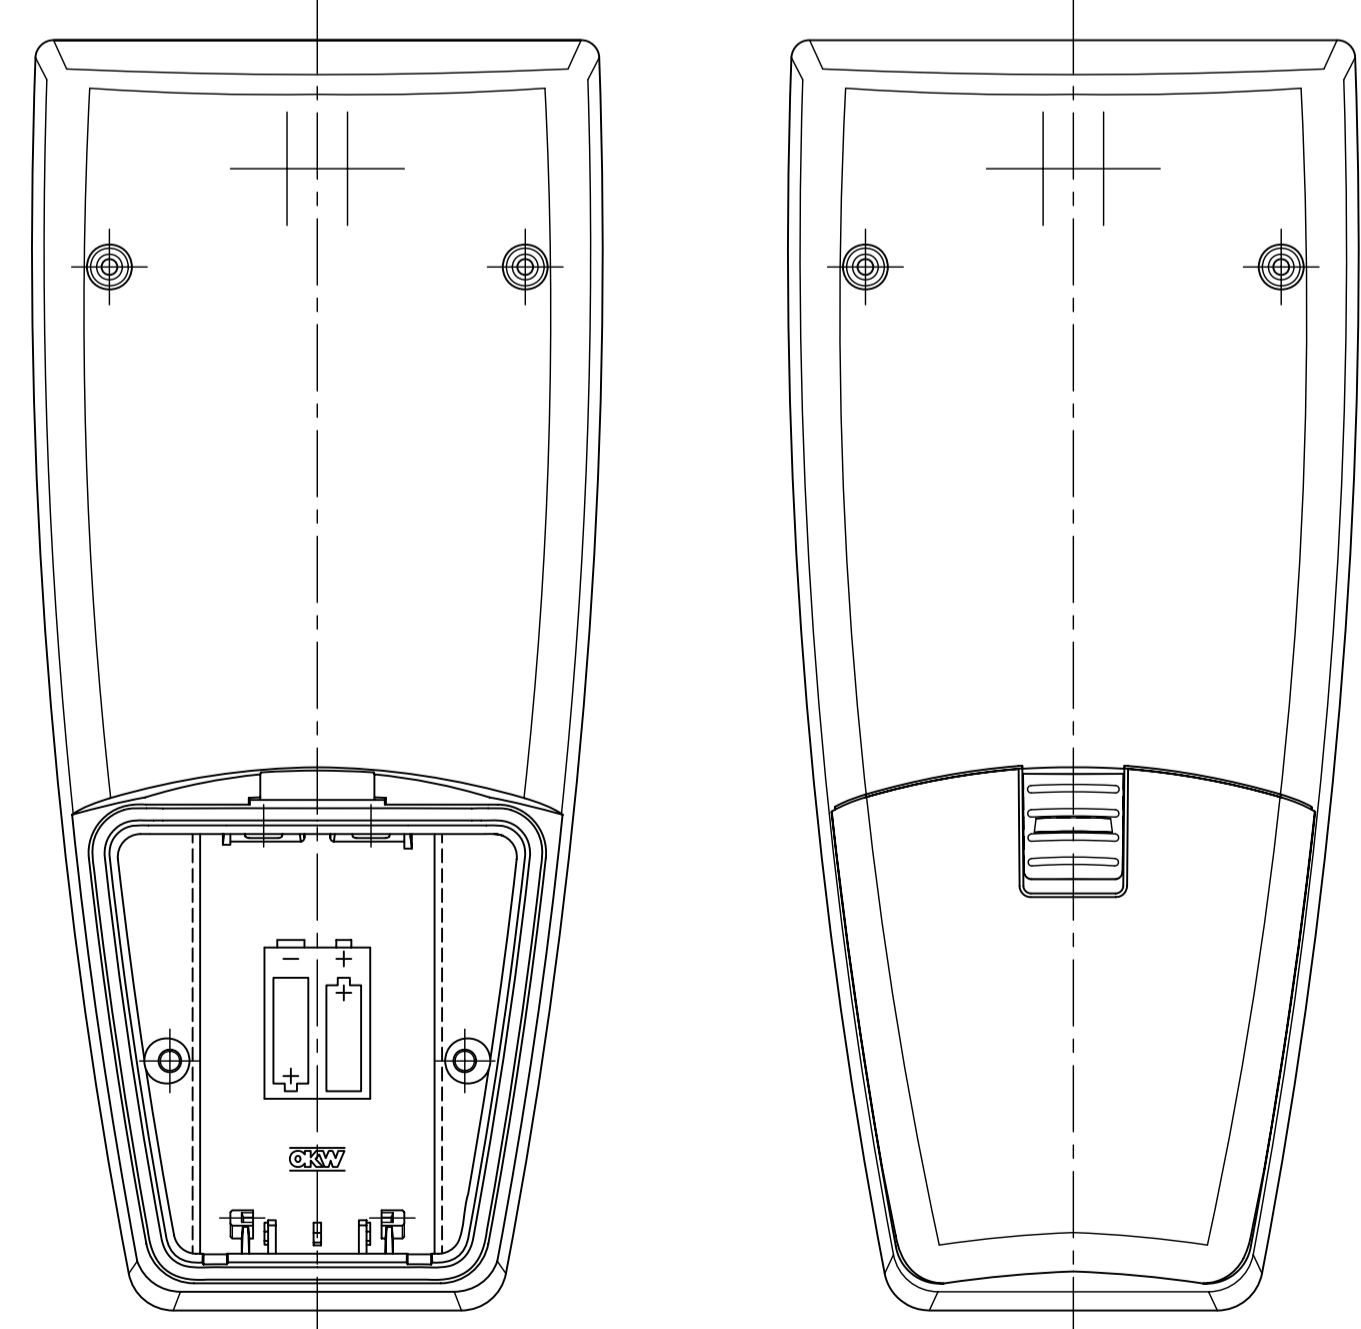

Z (PZ1)

Informationskopie wird nicht aktualisiert | Copy for information will not be updated