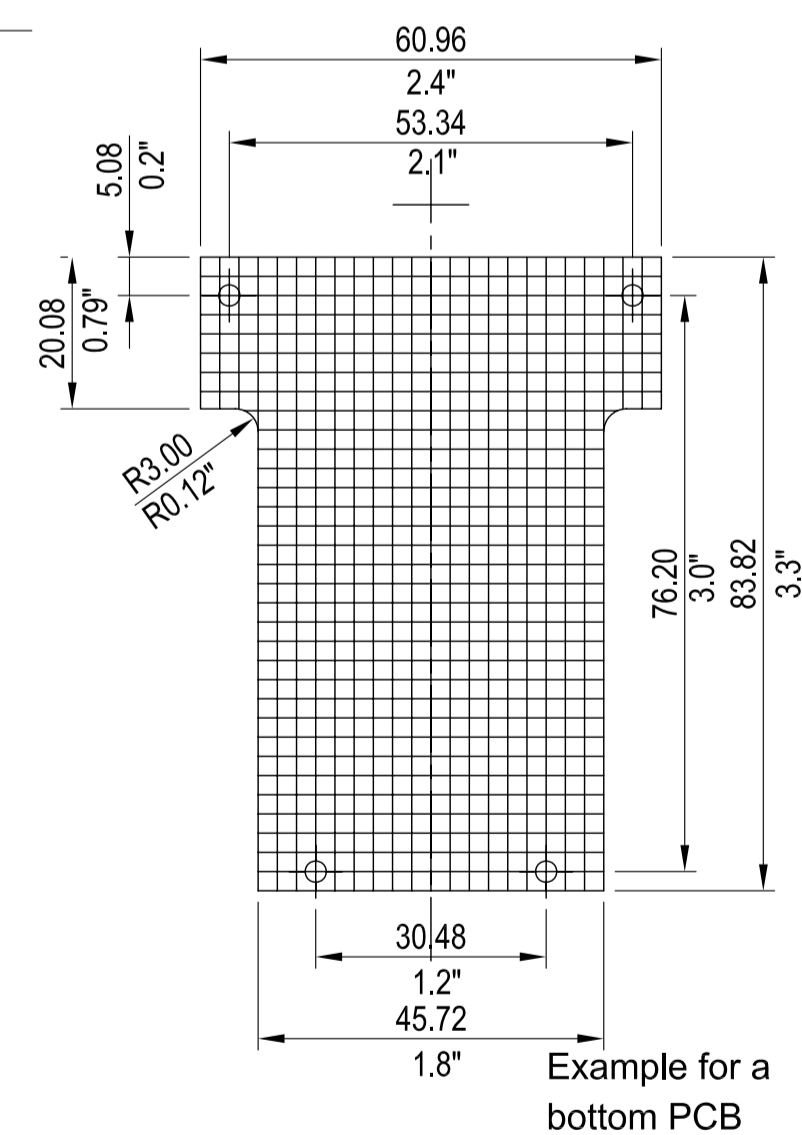

Example for a bottom PCB