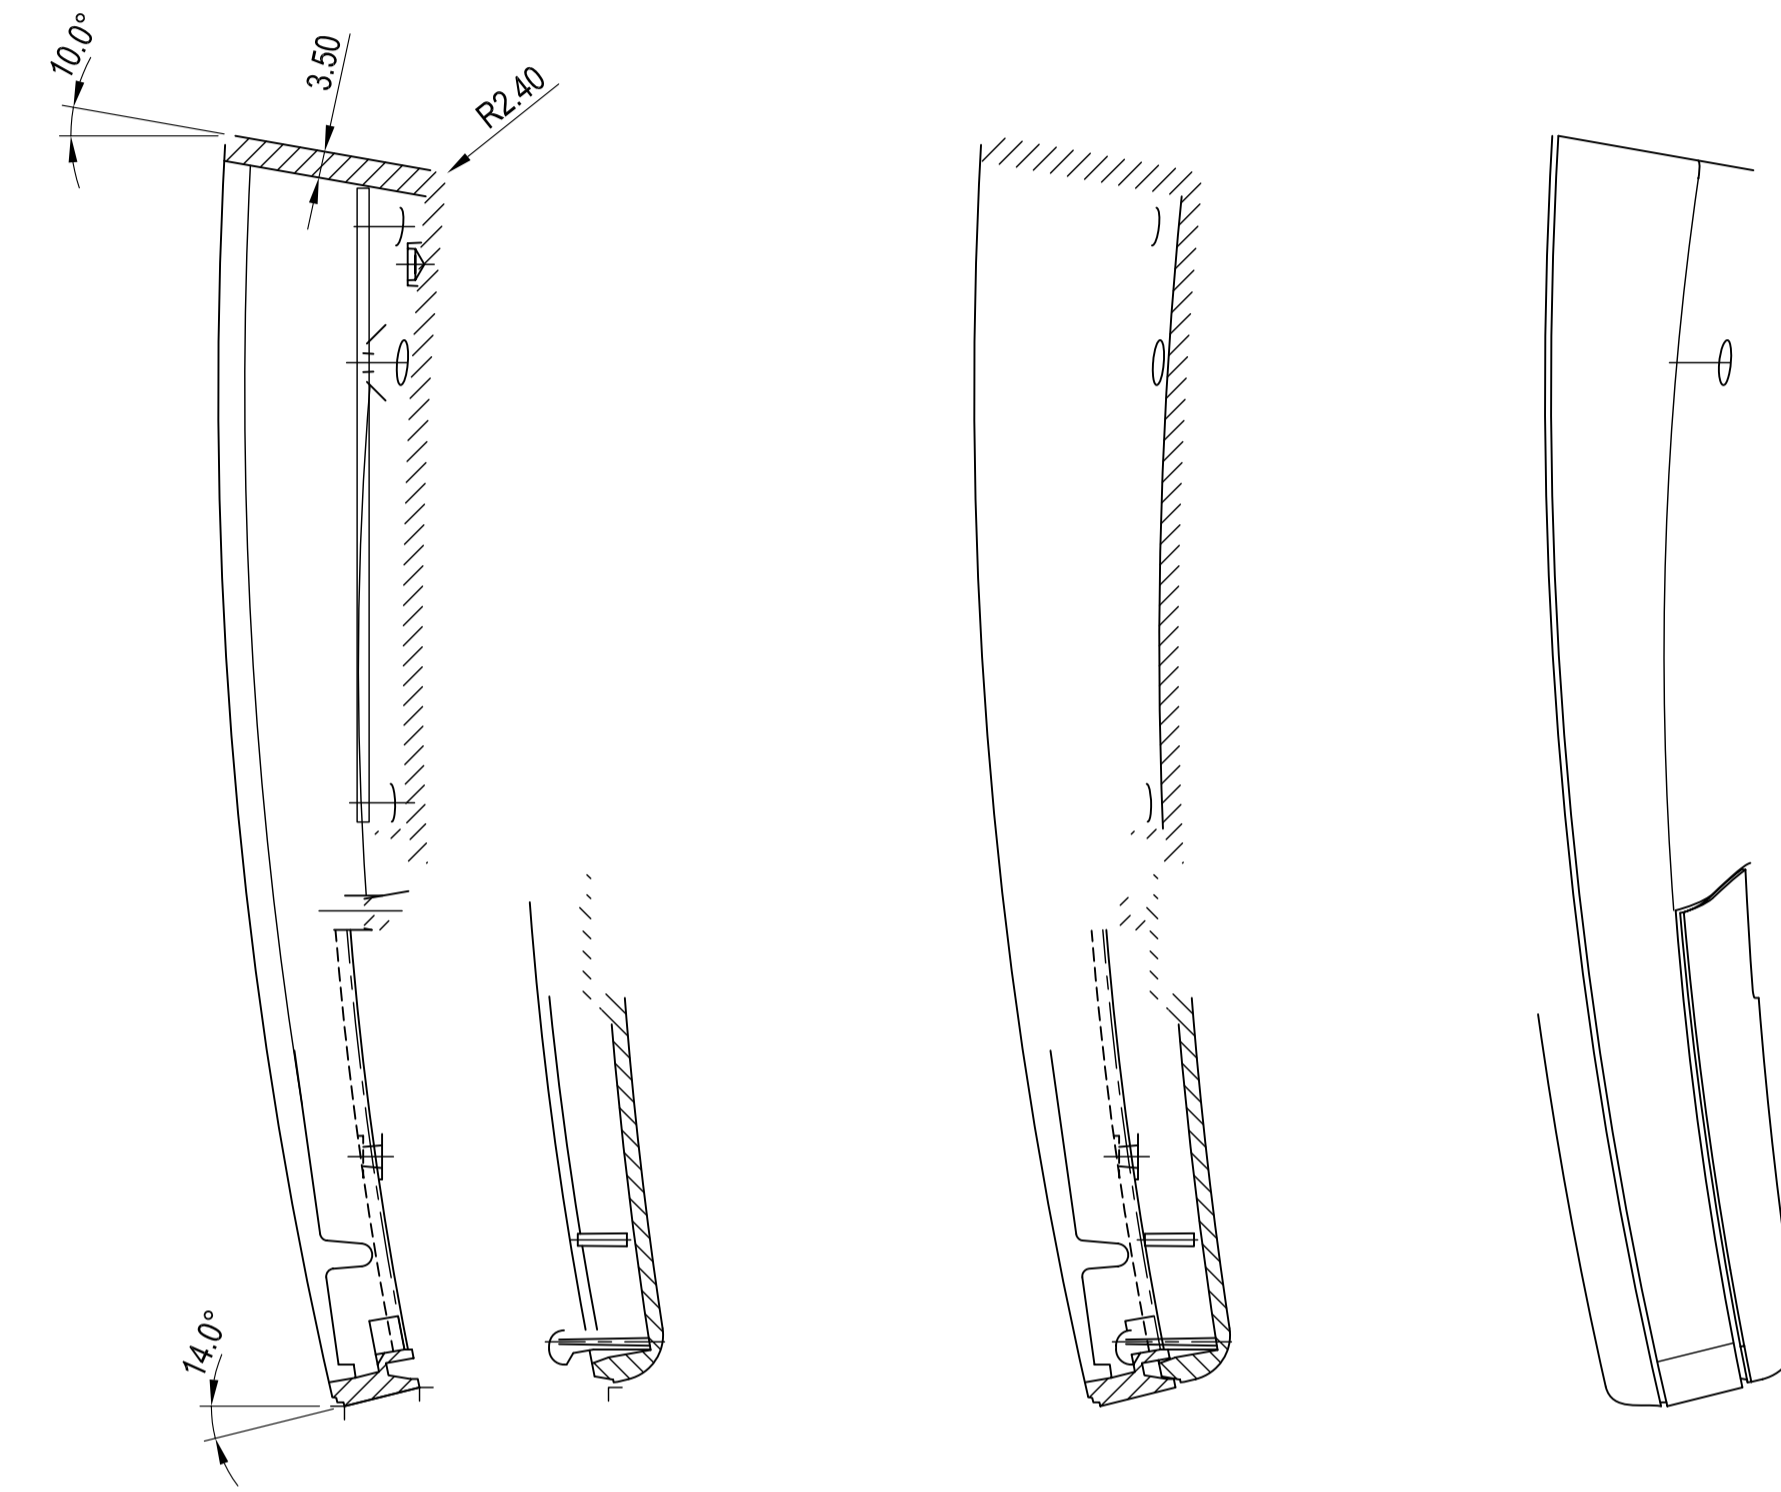

Example for a upper PCB