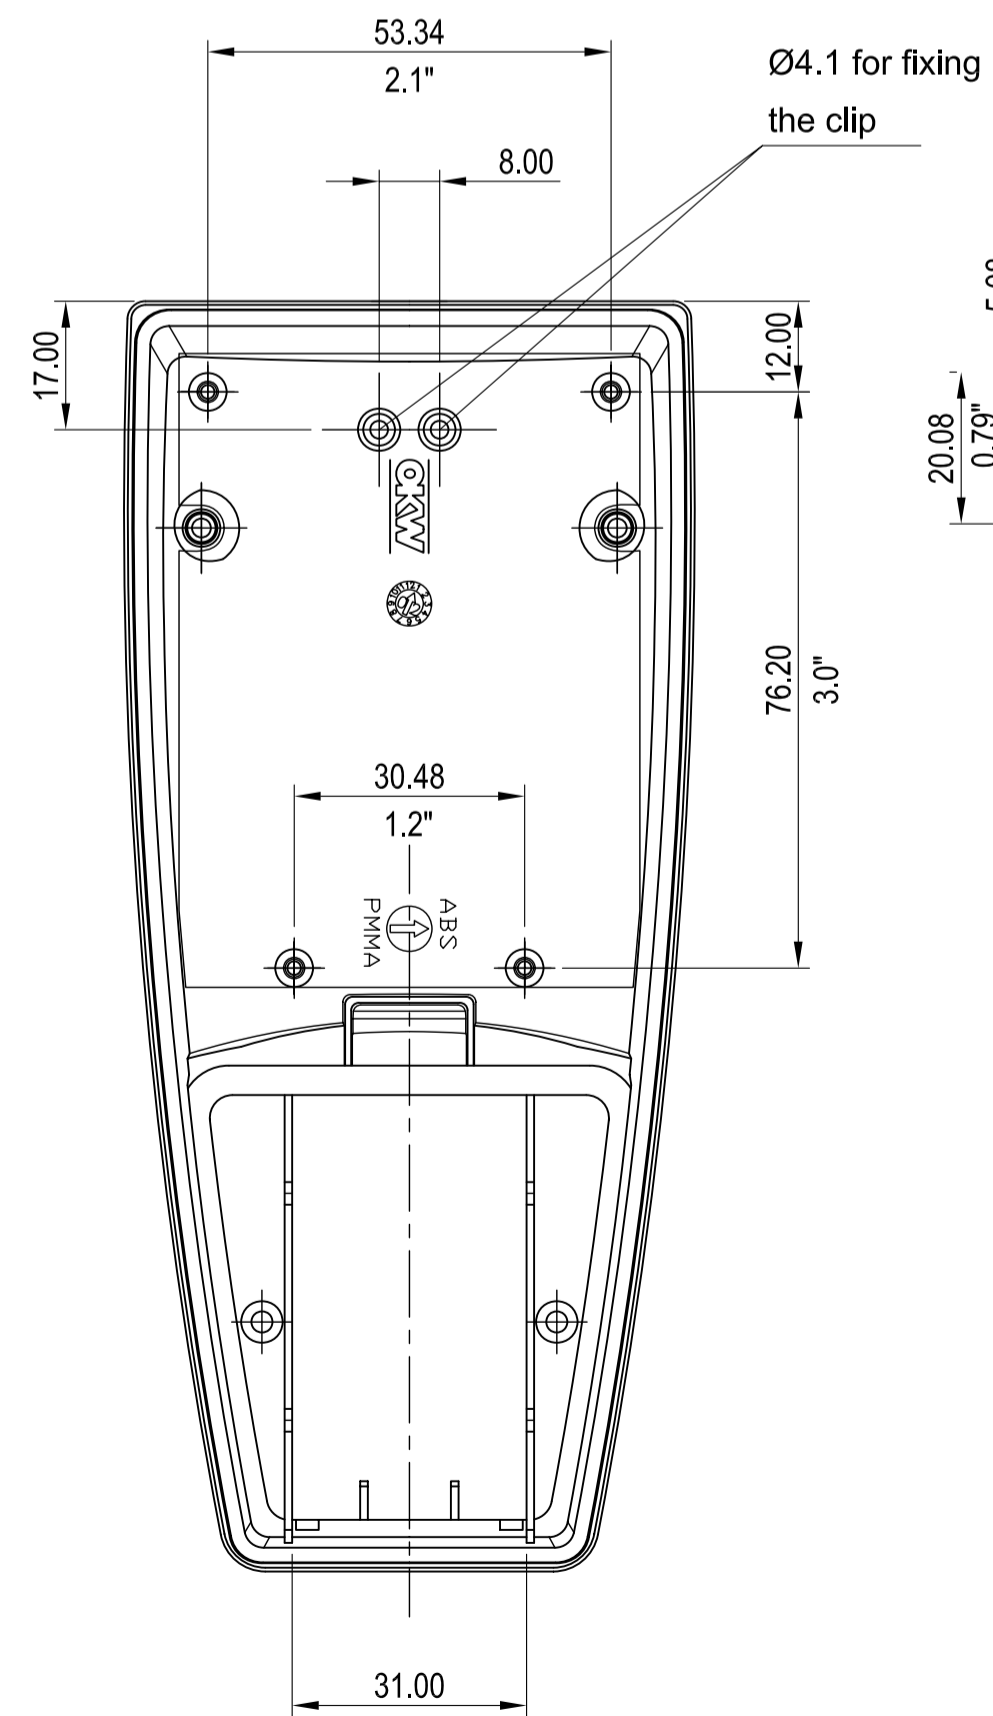

Example for a bottom PCB