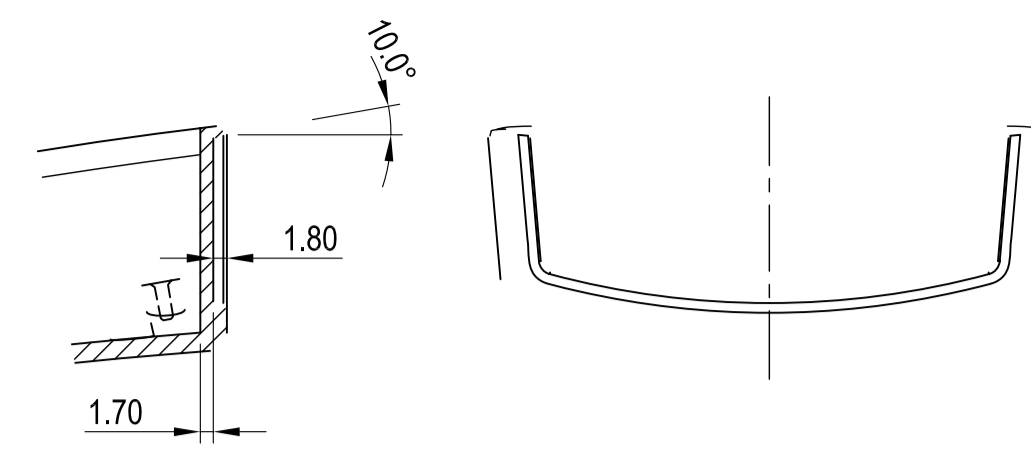

A-A

Z (PZ1)

Informationskopie wird nicht aktualisiert | Copy for information will not be updated