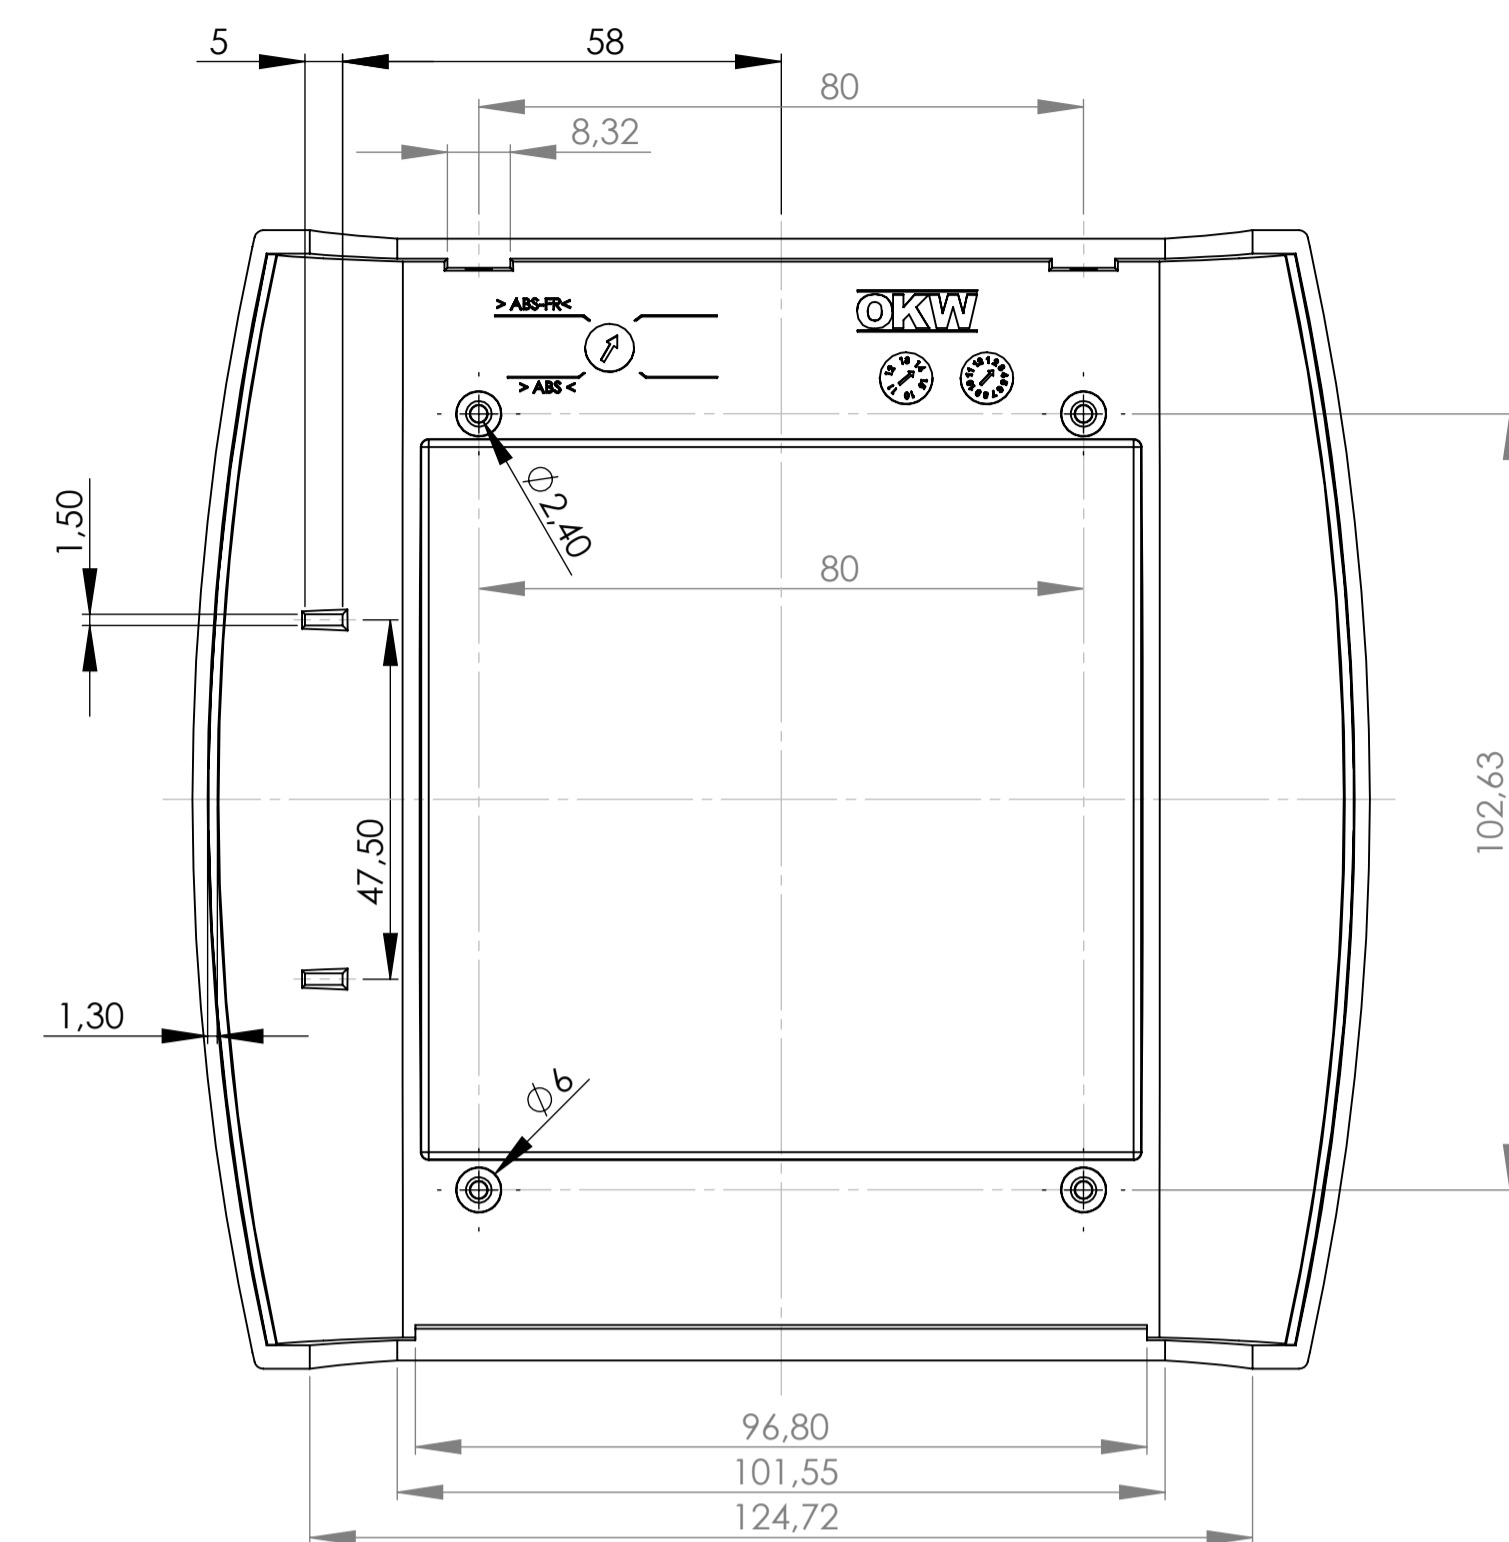

Oberteil
Top-Part