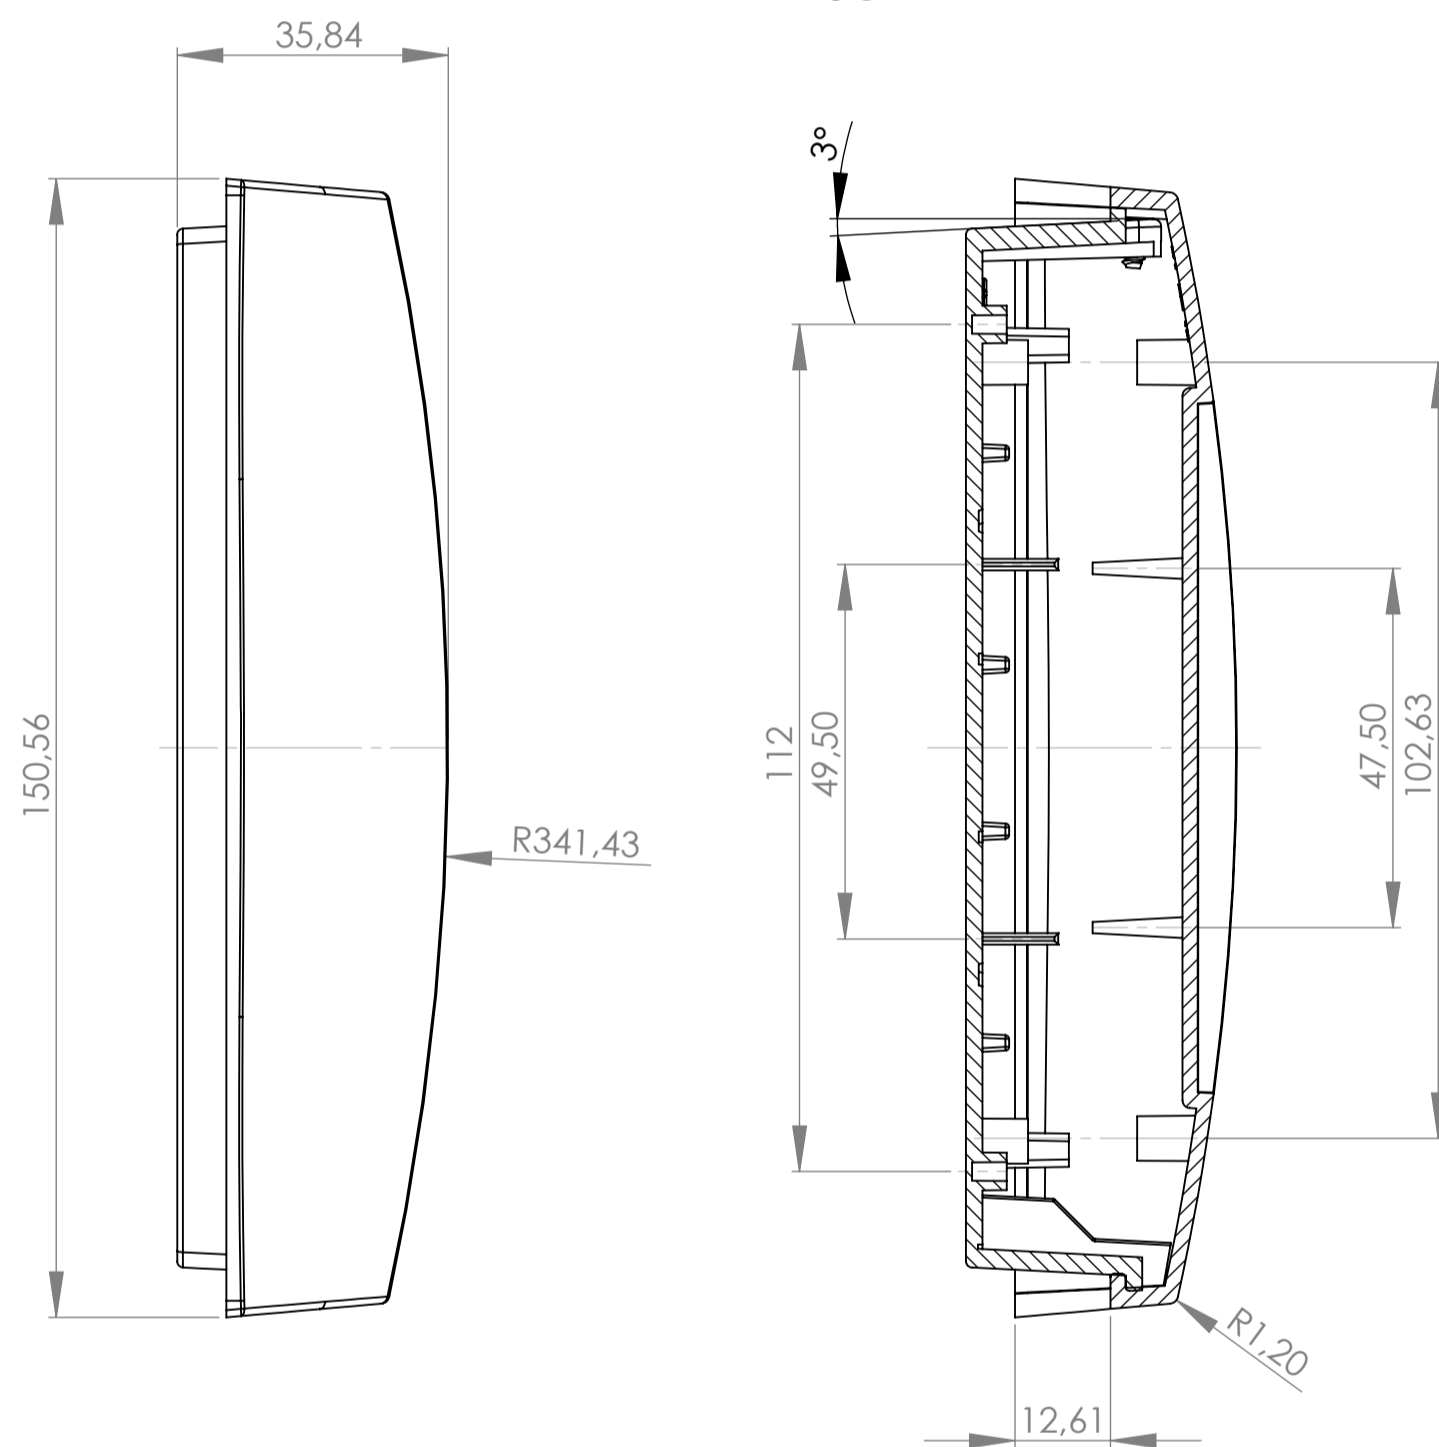

Schnitt A-A