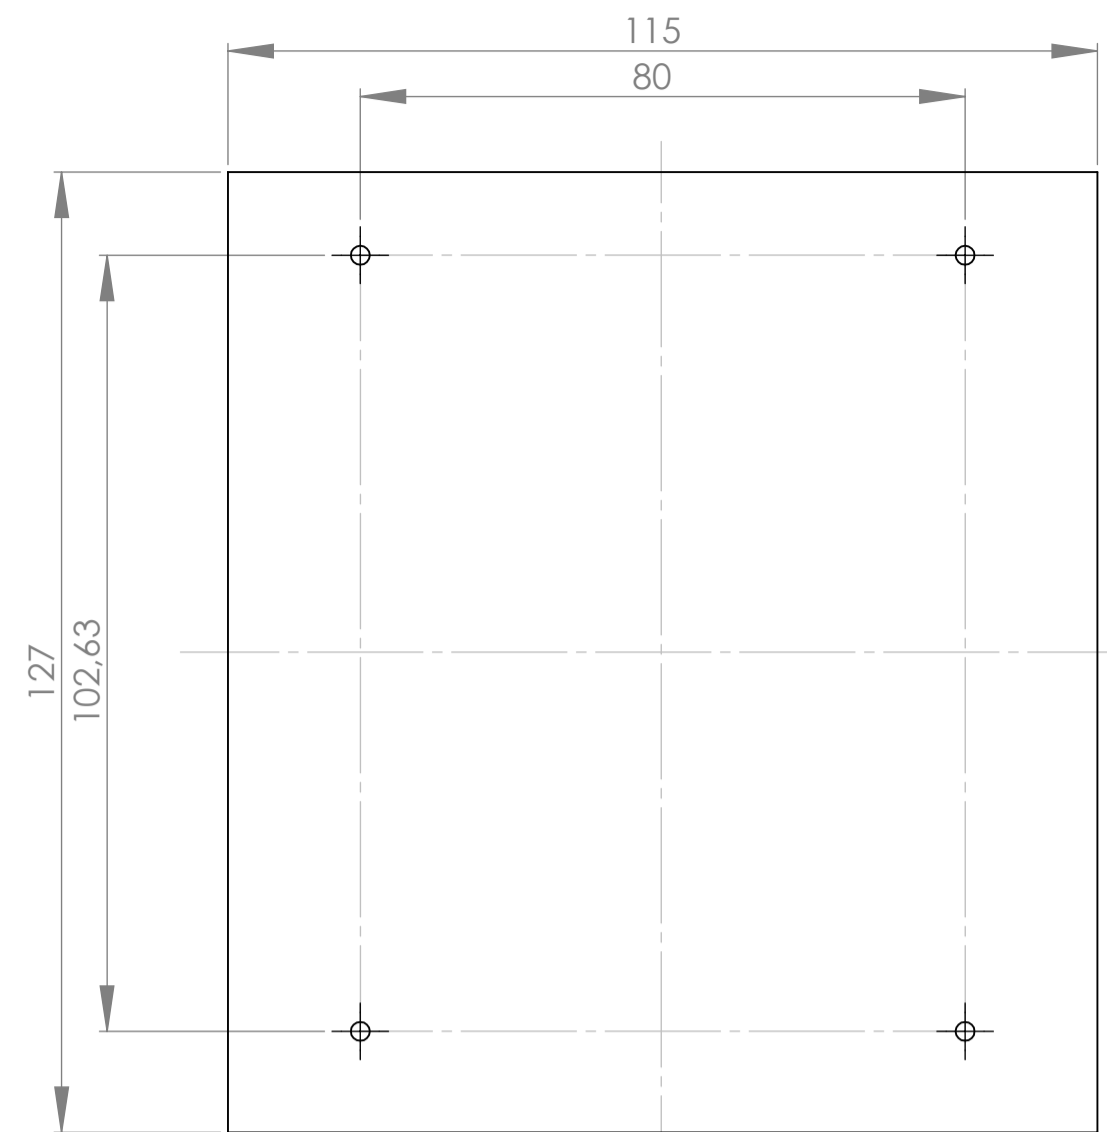

Platine OT
P C B