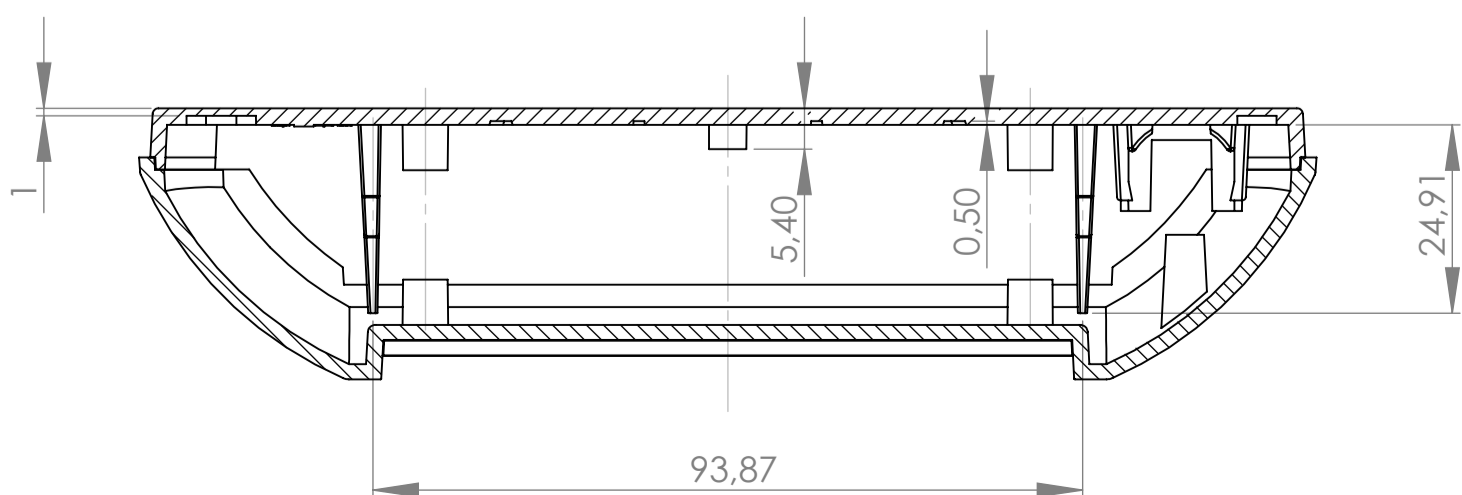

Schnitt B-B