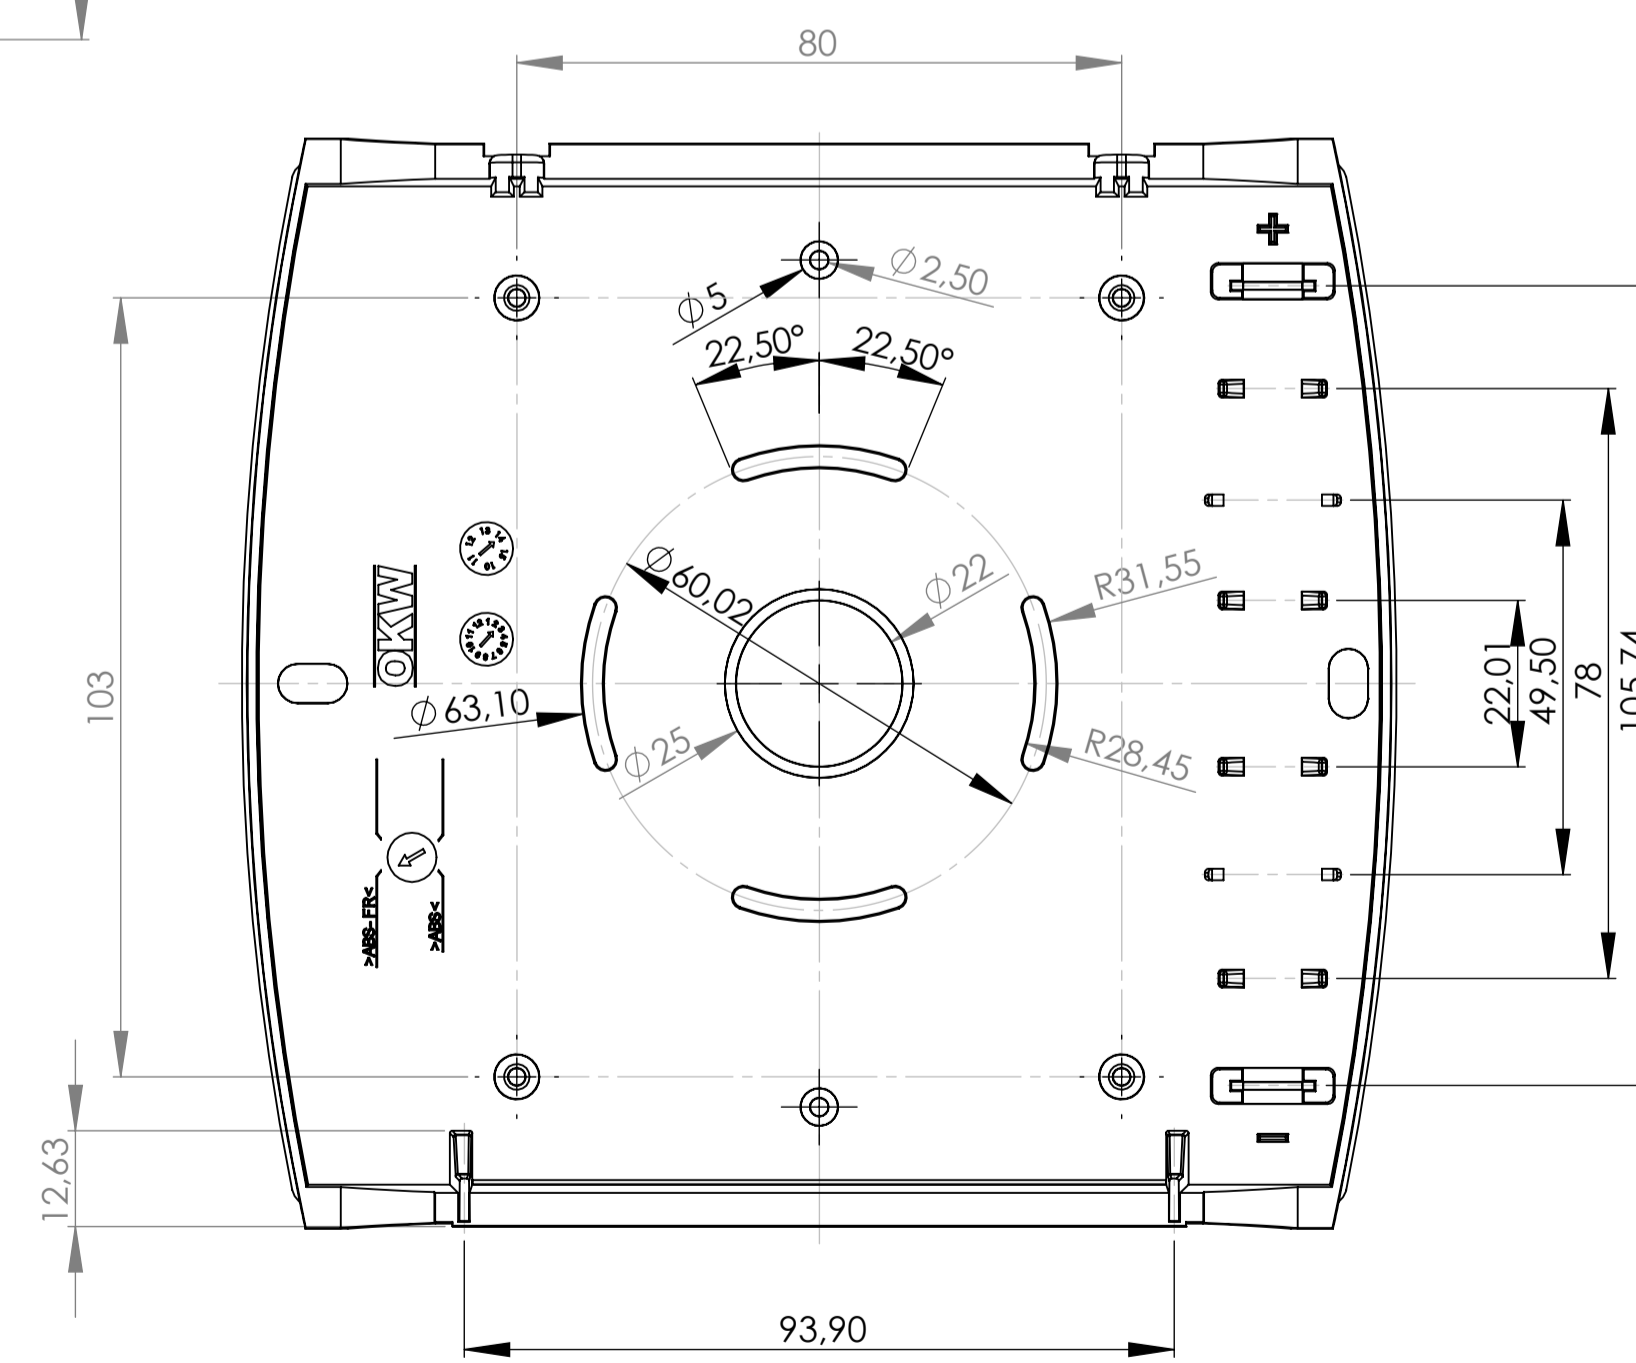

Unterteil
Bottom-Part