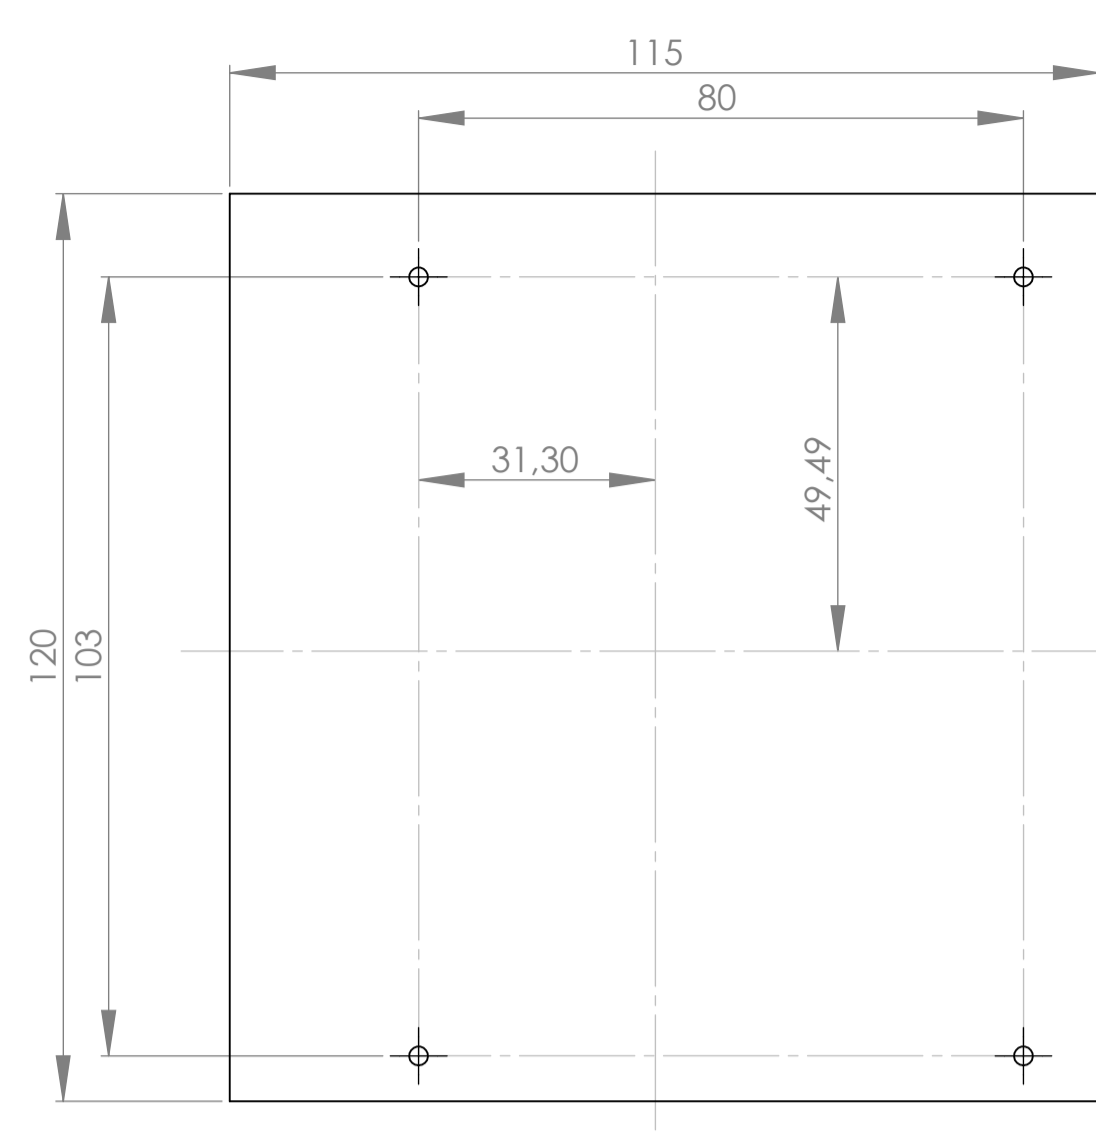

Folientastatur
membrane keyboard

Platine UT
P C B