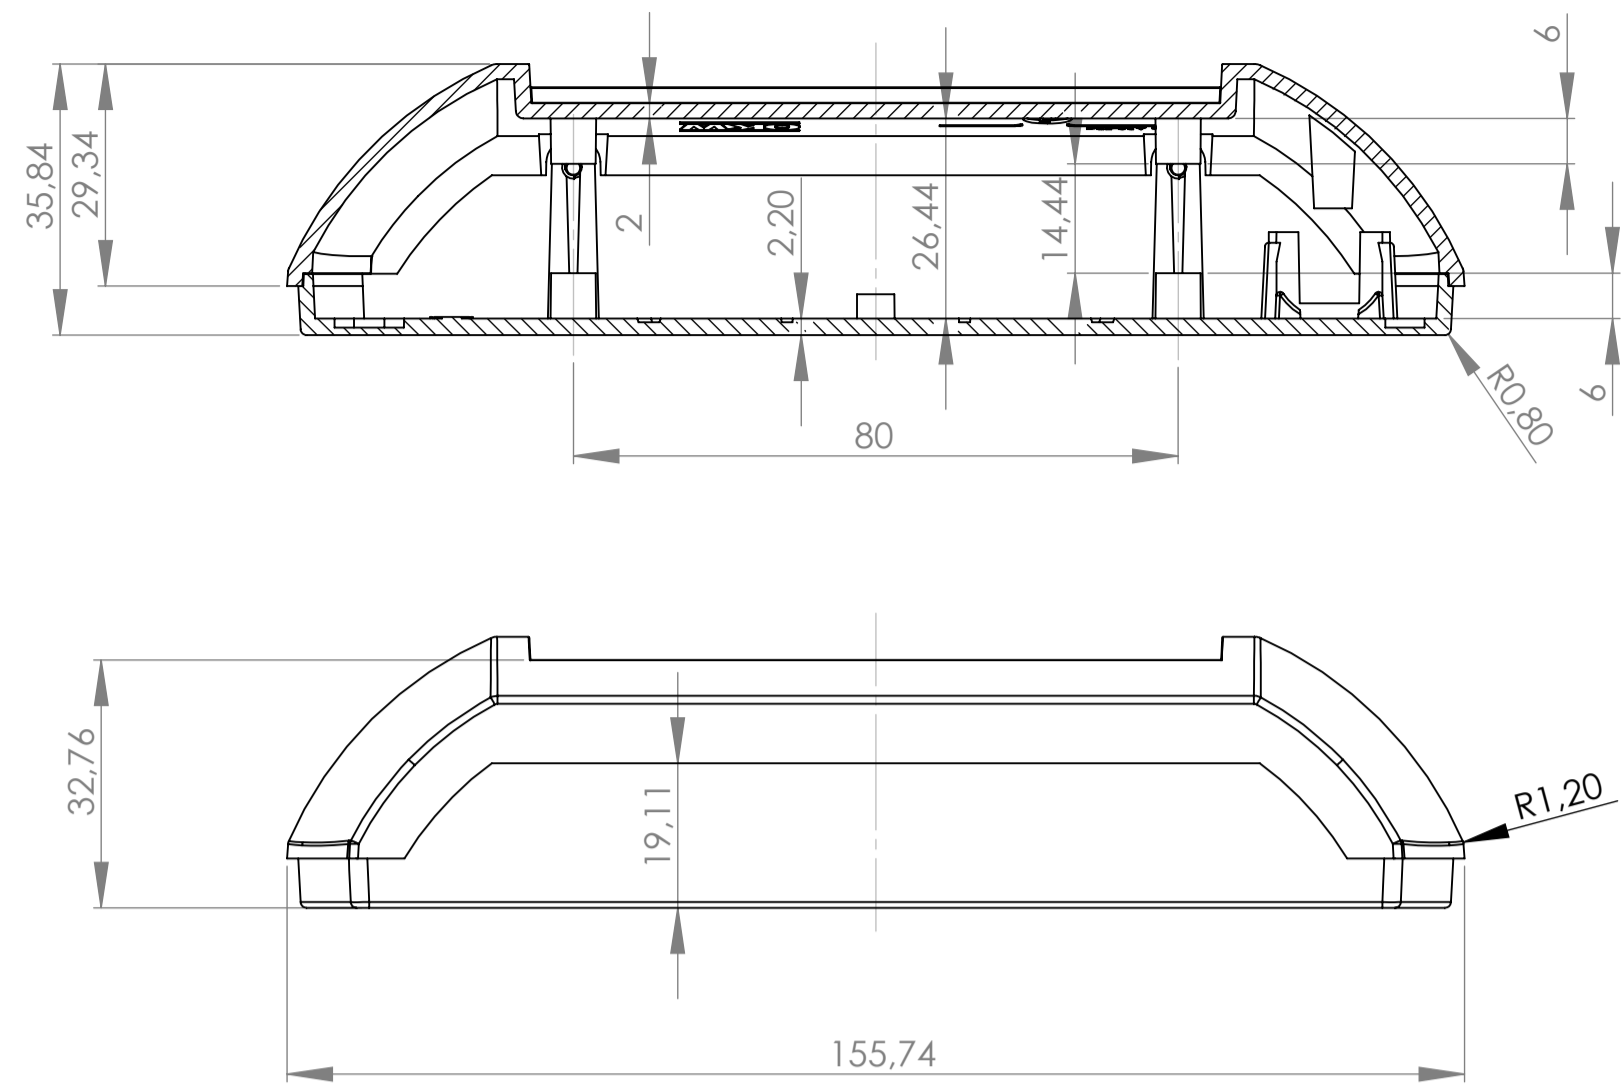

A

Schnitt C-C