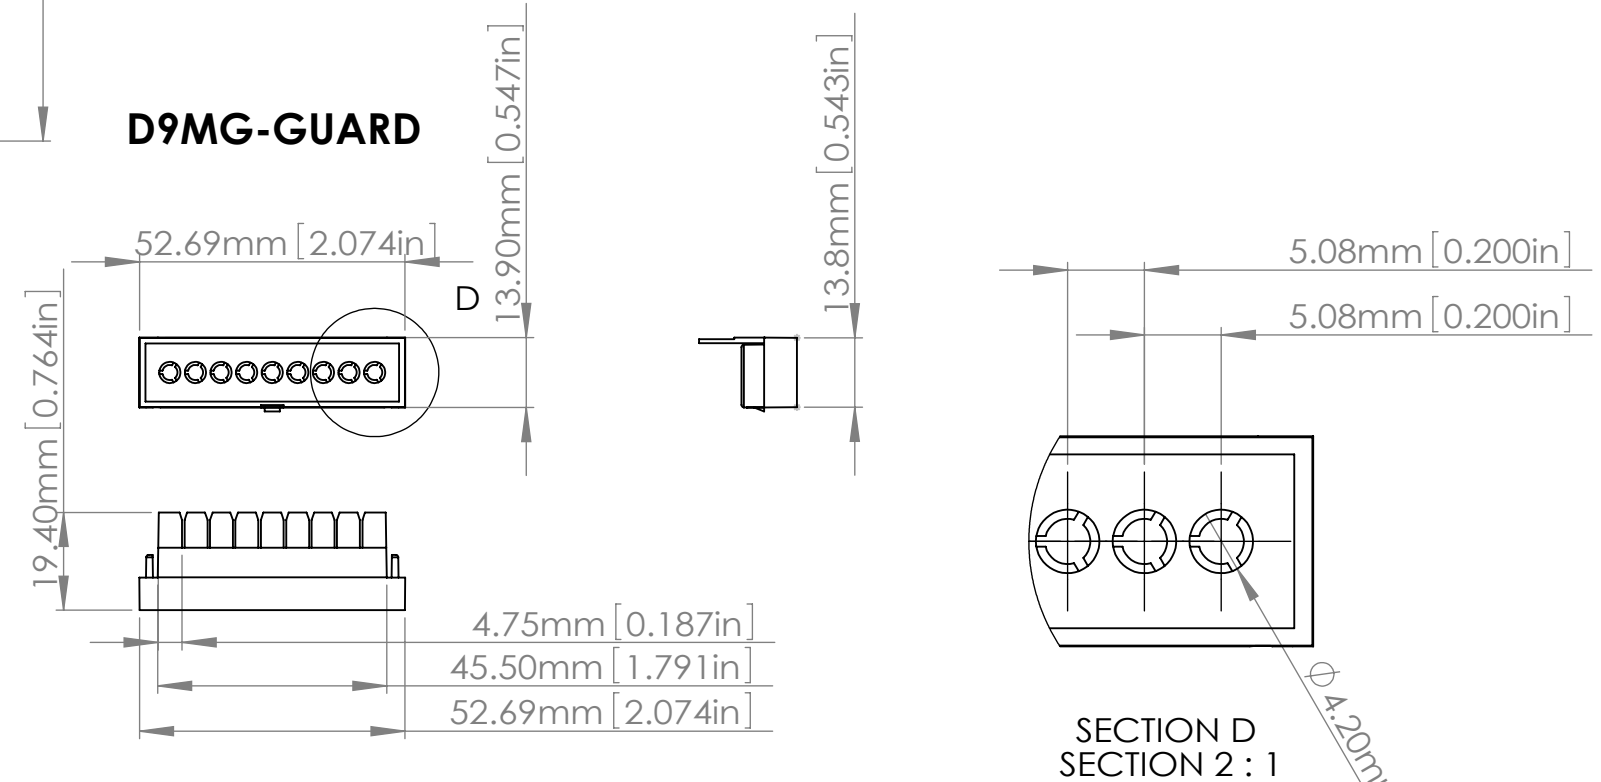

D9MG-GUARD