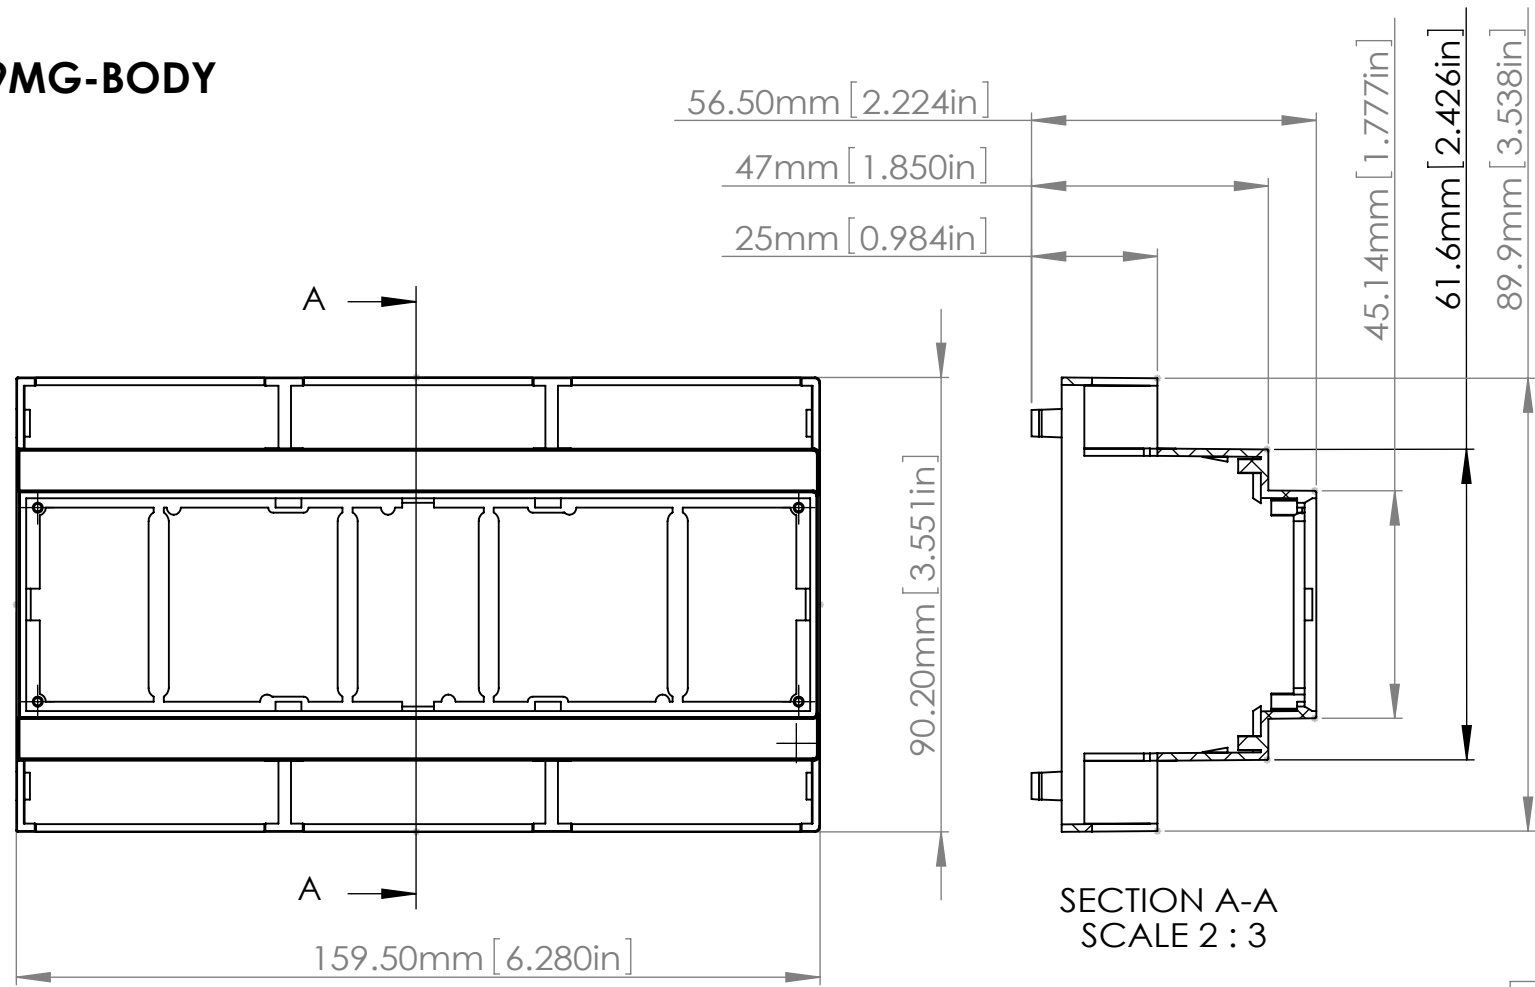

D9MG-BODY

D9MG-COVER

D9MG-GUARD

D9MG-BASE

D9MG-WALL CLIP

宣又實業有限公司
GAINTA INDUSTRIES LTD.

繪圖 DRA'D BY
JACKY

日期 DATE
2010/4/15

材質 MATE.
PC/ABS(UL94-V0);
NYLON66(UL94-V0)

圖名TITLE:
D9MG-PART

圖號DWG NO:

版次REVISID:
A