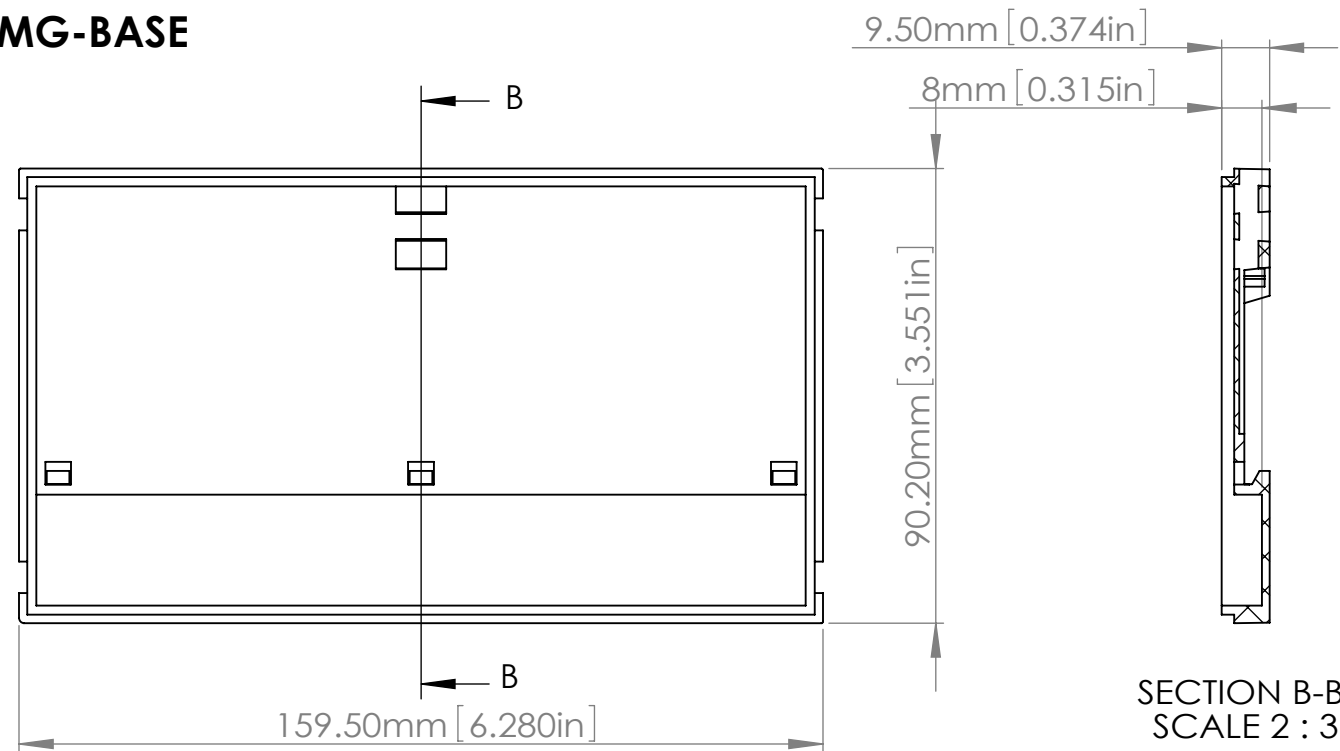

D9MG-BODY

D9MG-COVER

D9MG-GUARD

D9MG-BASE

D9MG-WALL CLIP

宣又實業有限公司
GAINTA INDUSTRIES LTD.

繪圖 DRA'D BY
JACKY

日期 DATE
2010/4/15

材質 MATE.
PC/ABS(UL94-V0);
NYLON66(UL94-V0)

圖名TITLE:
D9MG-PART

圖號DWG NO:

版次REVISID:
A