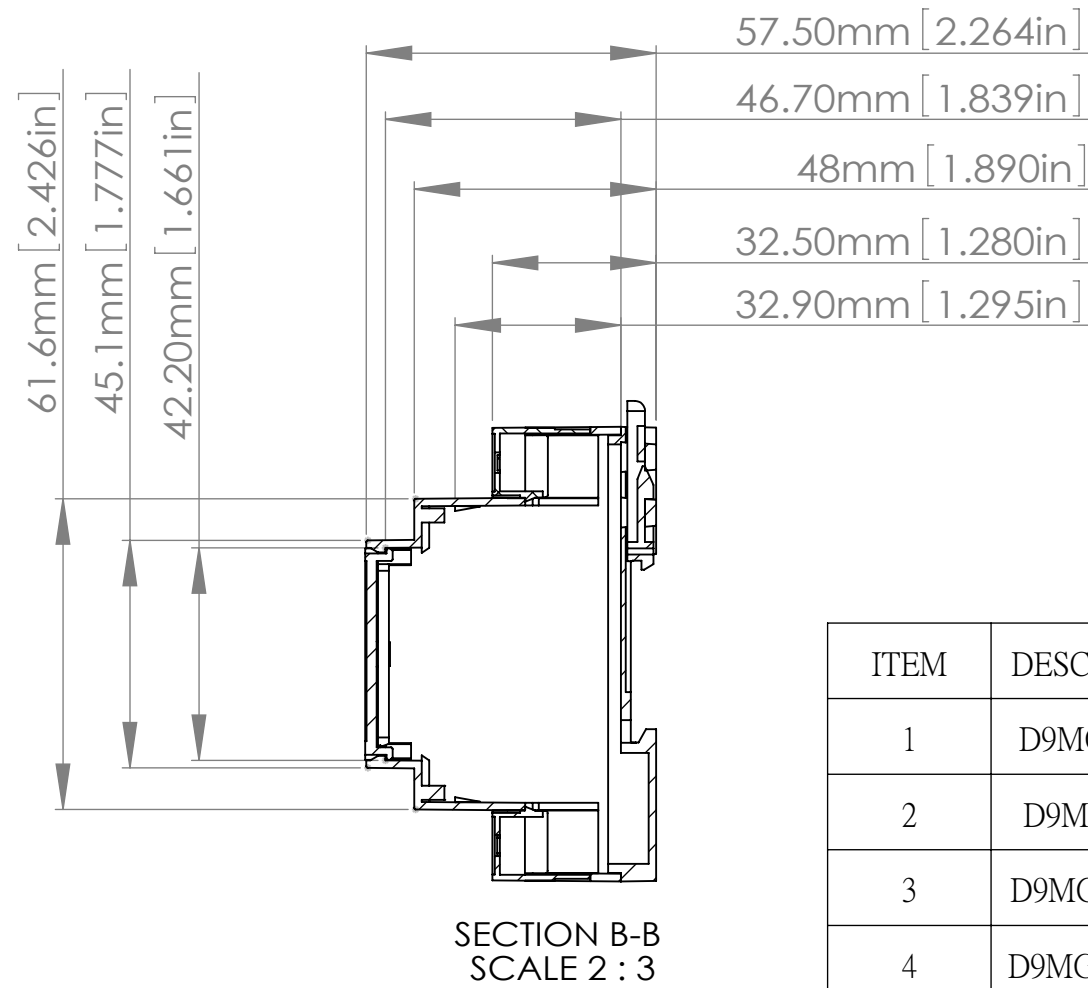

SECTION A-A  
SCALE 2 : 3

**ASSEMBLY**

SECTION B-B  
SCALE 2 : 3

ITEM	DESCRIPTION	MATERIAL	COLOUR	UNIT
1	D9MG-BODY	PC/ABS(UL94-V0)	GREY	1
2	D9MG-BASE	PC/ABS(UL94-V0)	GREY	1
3	D9MG-COVER	PC/ABS(UL94-V0)	GREY	1
4	D9MG-GUARD	PC/ABS(UL94-V0)	GREY	6
5	D9MG-WALL CLIP	NYLON66(UL94-V0)	DARK GREY	1