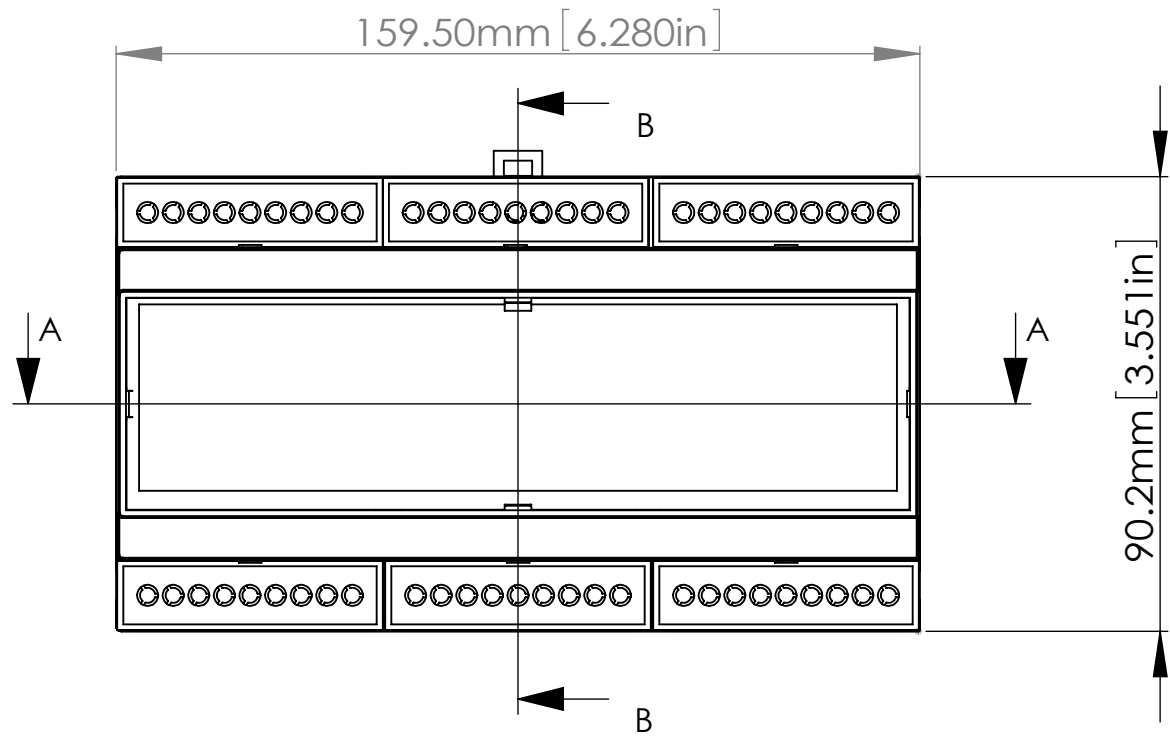

SECTION A-A  
SCALE 2 : 3

**ASSEMBLY**

SECTION B-B  
SCALE 2 : 3

ITEM	DESCRIPTION	MATERIAL	COLOUR	UNIT
1	D9MG-BODY	PC/ABS(UL94-V0)	GREY	1
2	D9MG-BASE	PC/ABS(UL94-V0)	GREY	1
3	D9MG-COVER	PC/ABS(UL94-V0)	GREY	1
4	D9MG-GUARD	PC/ABS(UL94-V0)	GREY	6
5	D9MG-WALL CLIP	NYLON66(UL94-V0)	DARK GREY	1