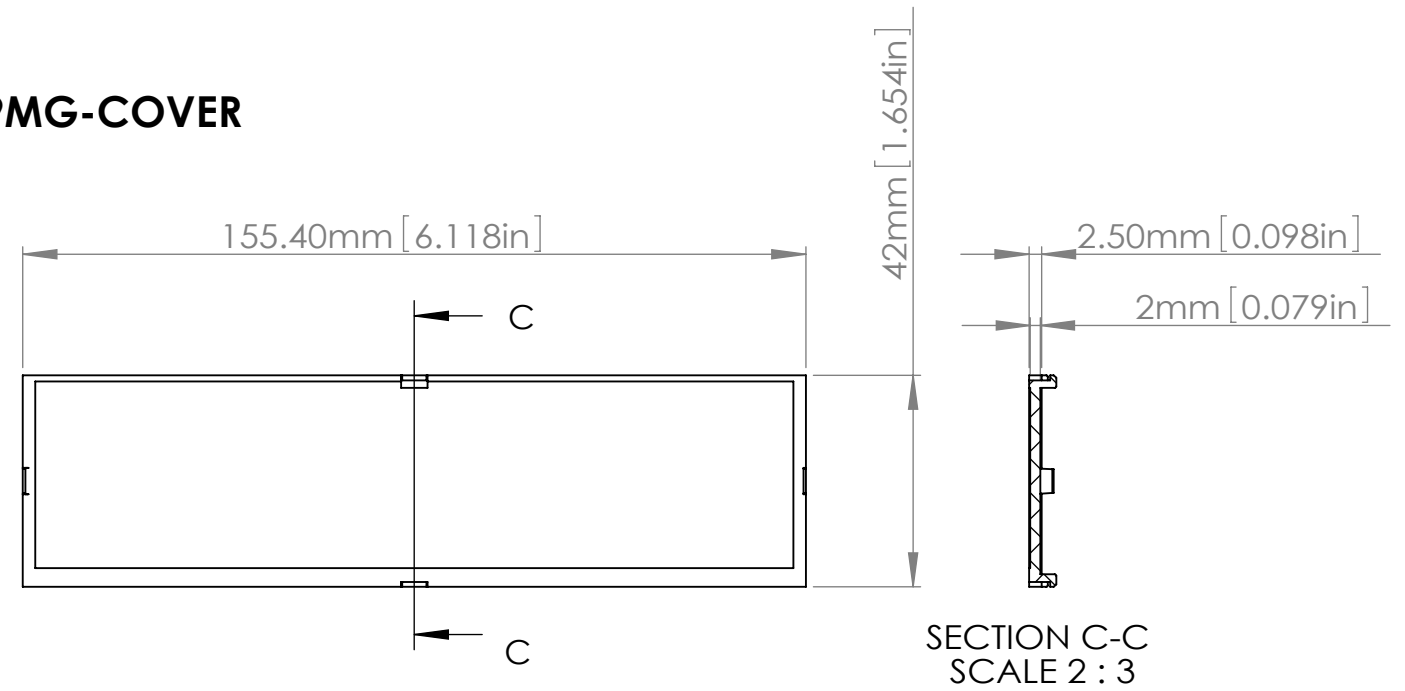

D9MG-COVER