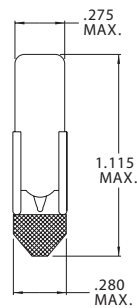

T-2 Telephone Slide Base - Type 5 (short)

Part Number	Design Voltage	Amps	MSCP	Life Hours	Filament Type
CM18ESB	18.0	.040	850	5,000	C-2F
CM24CSB	24.0	.017	100	15,000	C-2F
CM24ESB	24.0	.040	850	8,000	C-2F
CM28ESB	28.0	.040	1,500	6,000	C-2F
CM48ESB	48.0	.040	3,000	5,000	CC-2F

T-2 Telephone Slide Base - Type 5 (standard)

Part Number	Design Voltage	Amps	MSCP	Life Hours	Filament Type
CM6PSB	6.0	.140	550	20,000	C-2V
CM12PSB	12.0	.170	2,000	12,000	C-2F
CM24PSB	24.0	.073	3,000	10,000	C-2F
CM28PSB	28.0	.040	1,600	5,000	C-2F
CM48PSB	48.0	.053	1,800	10,000	C-7A
CM60PSB	60.0	.050	2,200	7,500	C-7A
CM120PSB	120.0	.025	1,200	5,000	CC-7A

T-2 Telephone Slide Base - Type 3

Part Number	Design Voltage	Amps	MSCP	Life Hours	Filament Type
CM4A	4.0	.190	450	5,000	C-2
CM6A	6.0	.140	510	15,000	C-2V
CM6B	6.0	.290	270	15,000	C-2F
CM6C	6.0	.040	180	4,000	C-2
CM8A	8.0	.090	600	1,000	C-2
CM10A	10.0	.110	600	5,000	C-2V
CM10B	10.0	.250	900	5,000	C-2F
CM10EX	10.0	.035	100	10,000	C-6
CM12A	12.0	.100	1,200	8,000	C-2F
CM12B	12.0	.035	650	2,000	C-6
CM12C	12.0	.170	1,500	5,000	C-2V
CM15A	15.0	.100	720	1,000	C-2F
CM16A	16.0	.100	720	5,000	C-2F
CM18A	18.0	.040	800	1,000	C-2F
CM18B	18.0	.100	600	10,000	C-2F
CM24A	24.0	.030	600	1,000	C-2F
CM24B	24.0	.040	1,000	4,000	C-2F
CM24C	24.0	.072	1,400	6,000	C-2F

[5911-086-13](#) [5AB](#) [6180](#) [7009](#) [8623](#) [909](#) [912](#) [1224](#) [1230](#) [DE603](#) [DNW21-DW10/BLA](#) [BF20100-11B](#) [1892](#) [NL177WL2A](#) [NL276C2A](#)
[IFL-LX2162-16T](#) [C2A-T](#) [C9A](#) [301](#) [303](#) [SM2440L](#) [A1C](#) [A2B](#) [19](#) [268](#) [GT-NE6H1225T](#) [CM1820](#) [CM5004WW](#) [303](#) [32-2211T](#) [36EN-2113](#)
[407](#) [4916S1](#) [521-7332](#) [5314N1](#) [5314N2](#) [311](#) [WWT1-EW10/GRN](#) [4925H1](#) [DW07](#) [MS25231-313](#) [5603437](#) [5603851](#) [CM2](#) [7683EBP](#) [8553](#)
[XE135B](#) [WWT2-EW34BLA](#) [5705H7](#) [NL2951WL2G](#)