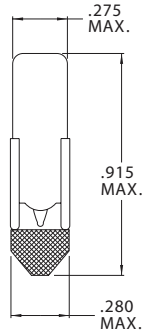

T-2 Telephone Slide Base - Type 5 (short)

Part Number	Design Voltage	Amps	MSCP	Life Hours	Filament Type
CM18ESB	18.0	.040	850	5,000	C-2F
CM24CSB	24.0	.017	100	15,000	C-2F
CM24ESB	24.0	.040	850	8,000	C-2F
CM28ESB	28.0	.040	1,500	6,000	C-2F
CM48ESB	48.0	.040	3,000	5,000	CC-2F

T-2 Telephone Slide Base - Type 5 (standard)

Part Number	Design Voltage	Amps	MSCP	Life Hours	Filament Type
CM6PSB	6.0	.140	550	20,000	C-2V
CM12PSB	12.0	.170	2,000	12,000	C-2F
CM24PSB	24.0	.073	3,000	10,000	C-2F
CM28PSB	28.0	.040	1,600	5,000	C-2F
CM48PSB	48.0	.053	1,800	10,000	C-7A
CM60PSB	60.0	.050	2,200	7,500	C-7A
CM120PSB	120.0	.025	1,200	5,000	CC-7A

T-2 Telephone Slide Base - Type 3

Part Number	Design Voltage	Amps	MSCP	Life Hours	Filament Type
CM4A	4.0	.190	450	5,000	C-2
CM6A	6.0	.140	510	15,000	C-2V
CM6B	6.0	.290	270	15,000	C-2F
CM6C	6.0	.040	180	4,000	C-2
CM8A	8.0	.090	600	1,000	C-2
CM10A	10.0	.110	600	5,000	C-2V
CM10B	10.0	.250	900	5,000	C-2F
CM10EX	10.0	.035	100	10,000	C-6
CM12A	12.0	.100	1,200	8,000	C-2F
CM12B	12.0	.035	650	2,000	C-6
CM12C	12.0	.170	1,500	5,000	C-2V
CM15A	15.0	.100	720	1,000	C-2F
CM16A	16.0	.100	720	5,000	C-2F
CM18A	18.0	.040	800	1,000	C-2F
CM18B	18.0	.100	600	10,000	C-2F
CM24A	24.0	.030	600	1,000	C-2F
CM24B	24.0	.040	1,000	4,000	C-2F
CM24C	24.0	.072	1,400	6,000	C-2F

[5911-086-13](#) [5AB](#) [6180](#) [7009](#) [8623](#) [909](#) [912](#) [1224](#) [1230](#) [DE603](#) [DNW21-DW10/BLA](#) [BF20100-11B](#) [1892](#) [NL177WL2A](#) [NL276C2A](#)
[IFL-LX2162-16T](#) [C2A-T](#) [C9A](#) [301](#) [303](#) [SM2440L](#) [A1C](#) [A2B](#) [19](#) [268](#) [GT-NE6H1225T](#) [CM1820](#) [CM5004WW](#) [303](#) [32-2211T](#) [36EN-2113](#)
[407](#) [4916S1](#) [521-7332](#) [5314N1](#) [5314N2](#) [311](#) [WWT1-EW10/GRN](#) [4925H1](#) [DW07](#) [MS25231-313](#) [5603437](#) [5603851](#) [CM2](#) [7683EBP](#) [8553](#)
[XE135B](#) [WWT2-EW34BLA](#) [5705H7](#) [NL2951WL2G](#)