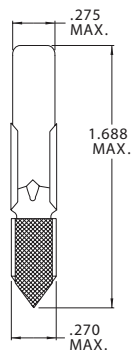

T-2 Telephone Slide Base - Type 5 (short)

Part Number	Design Voltage	Amps	MSCP	Life Hours	Filament Type
CM18ESB	18.0	.040	850	5,000	C-2F
CM24CSB	24.0	.017	100	15,000	C-2F
CM24ESB	24.0	.040	850	8,000	C-2F
CM28ESB	28.0	.040	1,500	6,000	C-2F
CM48ESB	48.0	.040	3,000	5,000	CC-2F

T-2 Telephone Slide Base - Type 5 (standard)

Part Number	Design Voltage	Amps	MSCP	Life Hours	Filament Type
CM6PSB	6.0	.140	550	20,000	C-2V
CM12PSB	12.0	.170	2,000	12,000	C-2F
CM24PSB	24.0	.073	3,000	10,000	C-2F
CM28PSB	28.0	.040	1,600	5,000	C-2F
CM48PSB	48.0	.053	1,800	10,000	C-7A
CM60PSB	60.0	.050	2,200	7,500	C-7A
CM120PSB	120.0	.025	1,200	5,000	CC-7A

T-2 Telephone Slide Base - Type 3

Part Number	Design Voltage	Amps	MSCP	Life Hours	Filament Type
CM4A	4.0	.190	450	5,000	C-2
CM6A	6.0	.140	510	15,000	C-2V
CM6B	6.0	.290	270	15,000	C-2F
CM6C	6.0	.040	180	4,000	C-2
CM8A	8.0	.090	600	1,000	C-2
CM10A	10.0	.110	600	5,000	C-2V
CM10B	10.0	.250	900	5,000	C-2F
CM10EX	10.0	.035	100	10,000	C-6
CM12A	12.0	.100	1,200	8,000	C-2F
CM12B	12.0	.035	650	2,000	C-6
CM12C	12.0	.170	1,500	5,000	C-2V
CM15A	15.0	.100	720	1,000	C-2F
CM16A	16.0	.100	720	5,000	C-2F
CM18A	18.0	.040	800	1,000	C-2F
CM18B	18.0	.100	600	10,000	C-2F
CM24A	24.0	.030	600	1,000	C-2F
CM24B	24.0	.040	1,000	4,000	C-2F
CM24C	24.0	.072	1,400	6,000	C-2F

[5911-086-13](#) [5AB](#) [6180](#) [7009](#) [8623](#) [909](#) [912](#) [1224](#) [1230](#) [DE603](#) [DNW21-DW10/BLA](#) [BF20100-11B](#) [1892](#) [NL177WL2A](#) [NL276C2A](#)
[IFL-LX2162-16T](#) [C2A-T](#) [C9A](#) [301](#) [303](#) [SM2440L](#) [A1C](#) [A2B](#) [19](#) [268](#) [GT-NE6H1225T](#) [CM1820](#) [CM5004WW](#) [303](#) [32-2211T](#) [36EN-2113](#)
[407](#) [4916S1](#) [521-7332](#) [5314N1](#) [5314N2](#) [311](#) [WWT1-EW10/GRN](#) [4925H1](#) [DW07](#) [MS25231-313](#) [5603437](#) [5603851](#) [CM2](#) [7683EBP](#) [8553](#)
[XE135B](#) [WWT2-EW34BLA](#) [5705H7](#) [NL2951WL2G](#)