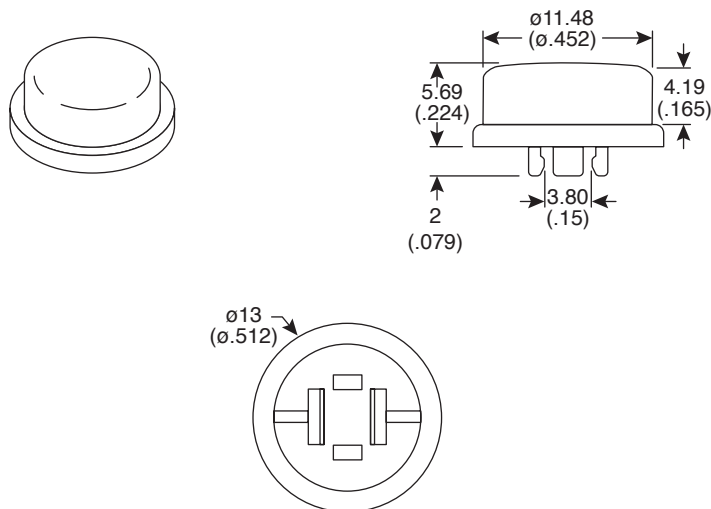

Dimensions: mm (In.)

Note:

- RoHS compliant

Materials:

- Body: ABS
- Color: blue (101-0216)-EV, green (101-0215)-EV, black (101-0210)-EV, ivory (101-0219)-EV, red (101-0212)-EV, yellow (101-0214)-EV

Tactile Switch Caps, Round
101-0210-EV, 101-0212-EV, 101-0214-EV
101-0215-EV, 101-0216-EV, 101-0219-EV