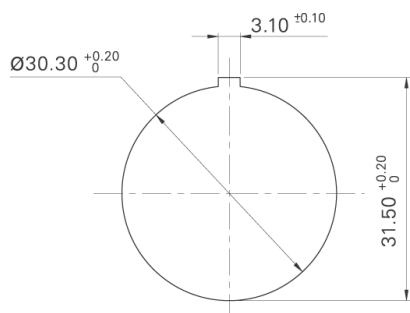

Einbauöffnung nach IEC 60947-5-1