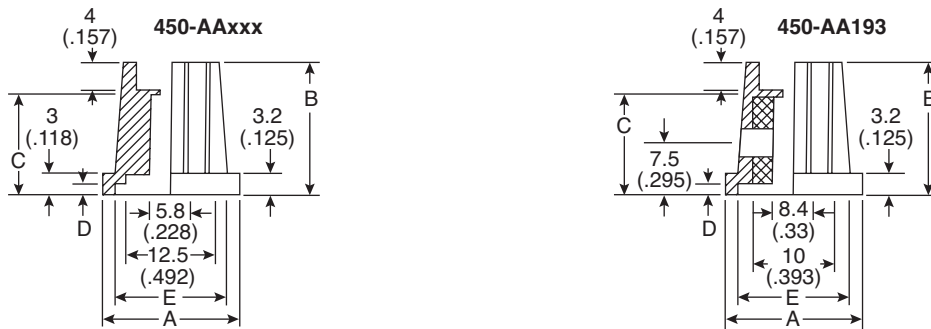

Date Last Revised: 9/18/17

DIMENSIONS: mm (in.)

Mouser Stock No.	A	B	C	D	E	Shaft	Color
450-AA150	15 (.59)	19 (.748)	12 (.47)	2 (.079)	13 (.572)	6.0	Black
450-AA150C	15 (.59)	19 (.748)	12 (.47)	2 (.079)	13 (.572)	6.0	Clear
450-AA151	15 (.59)	19 (.748)	12 (.47)	2 (.079)	13 (.572)	6.0	Gray
450-AA152	15 (.59)	19 (.748)	12 (.47)	2 (.079)	13 (.572)	T18	Gray
450-AA152C	15 (.59)	19 (.748)	12 (.47)	2 (.079)	13 (.572)	T18	Clear
450-AA180	17.6 (.693)	15.4 (.606)	15 (.59)	3.6 (.142)	14.6 (.575)	6.4	Black
450-AA181	17.6 (.693)	15.4 (.606)	15 (.59)	3.6 (.142)	14.6 (.575)	T18	Black
450-AA190	19.4 (.767)	19 (.748)	14 (.55)	1.6 (.063)	15.7 (.618)	6.4	Black
450-AA191	19.4 (.767)	19 (.748)	14 (.55)	1.6 (.063)	15.7 (.618)	T18	Gray
450-AA192	19.4 (.767)	19 (.748)	14 (.55)	1.6 (.063)	15.7 (.618)	T18	Black
450-AA193	19.4 (.767)	19 (.748)	14 (.55)	1.6 (.063)	15.7 (.618)	6.4	Black

SPECIFICATIONS

Material:	Plastic
Shaft	ø.236(ø6mm), ø.252(ø6.4mm)
Fits:	6mm D-Shaft, T18, 6.4mm D-Shaft

Available from Mouser Electronics
 1-800-346-6873 / www.mouser.com

EPD-200733

X-ON Electronics

Authorized Distributor