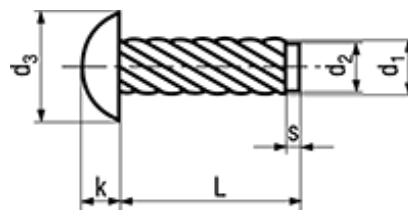

~UNI 7346

BN 689
Hammer drive screws type U
round head
Stainless steel A2
• ~CSN 022195

Article#	d ₁	Hole-ø	d ₂	d ₃	k	s min.	L
1259059	1,47	1,3	1,18-1,24	2,29-2,51	0,66-0,86	1,19	3,17
1575147							4,76
1259075	1,85	1,7	1,52-1,6	3-3,23	1,04-1,24	1,19	3,17
1259083							4,76
1259091							6,35
1575155	2,49	2,2	2,03-2,11	3,71-4,11	1,5-1,75	1,19	3,17
1259105							4,76
1259113							6,35
3059886							9,52
1259121	2,89	2,65	2,34-2,44	4,9-5,36	1,91-2,18	1,19	4,76
1259148							6,35
1259156							7,93
1019112							9,52
1575163	3,5	3,05	2,84-2,95	6,1-6,6	2,31-2,62	1,59	6,35
1259180							9,52