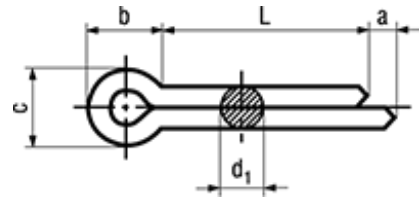

DIN 94 | **ISO 1234** | | | |

Standard withdrawn

BN 687
Split pins
Stainless steel A2
<ul style="list-style-type: none"> • ~UNI 1336 • ~CSN 021781

Article#	d ₁	d ₁ min.	d ₁ max.	c min.	c max.	a max.	b~	L
1416448	1	0,8	0,9	1,6	1,8	1,6	3	6
1258176								8
1258184								10
1416456								12
1258192								16
1258206								20
1416464	1,6	1,3	1,4	2,4	2,8	2,5	3,2	8
1258230								10
1416472								12
1258249								16
1258257								20
1258265								25
1258273								32
1258281								40
1258303	2	1,7	1,8	3,2	3,6	2,5	4	10
1258311								12
1258338								16
1129465								18
1258346								20
1129473								22
1258354								25
1258362								32
1258370								40
1416480	2,5	2,1	2,3	4	4,6	2,5	5	12

Article#	d ₁	d ₁ min.	d ₁ max.	c min.	c max.	a max.	b~	L
1258397	2,5	2,1	2,3	4	4,6	2,5	5	16
1129481								18
1258400								20
1129503								22
1258419								25
1258427								32
1258435								40
1416499								50
1416502	3,2	2,7	2,9	5,1	5,8	3,2	6,4	12
1258451								16
1258478								20
1129511								22
1258486								25
1258494								32
1258508								40
1258516								50
1258524								63
1258532	4	3,5	3,7	6,5	7,4	4	8	20
1258540								25
5504939								28
1258559								32
8229228								36
1258567								40
1258575								50
1258583								63
1258591								71
1258613	5	4,4	4,6	8	9,2		10	25
1258621								32
1258648								40
1258656								50
1258664								63
1416510								71
1258699	6,3	5,7	5,9	10,3	11,8	4	12,6	32
5523416								36
1258702								40
5520155								45
1258710								50
1258729								63
1416529								71
1414194								80
1258737	8	7,3	7,5	13,1	15	4	16	40