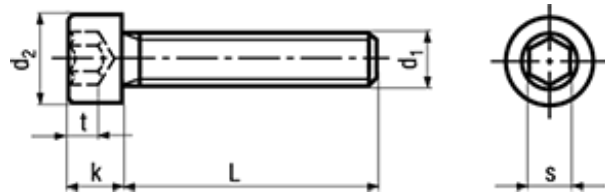

	DIN 912	ISO 4762			8.8
--	----------------	-----------------	--	--	------------

Standard withdrawn

BN 3
Hex socket head cap screws
fully threaded
Steel 8.8
zinc plated blue
<ul style="list-style-type: none"> • ~UNI 5931 • ~CSN 021143

Article#	d ₁	d ₂	k	s	t min.	L
1003739	M3	5,5	3	2,5	1,3	4
1003747						5
1003755						6
1003763						8
1003771						10
1003798						12
1003801						(14)
1003828						16
1301683						(18)
1301691						20
2108186						(22)
3054701						25
1003887	M4	7	4	3	2	5
1003895						6
1003909						8
1003917						10
1003925						12
1003933						(14)
1003941						16
1003968						(18)
1003976						20
1301705						(22)
1301713						25
3054702						30

Article#	d1	d2	k	s	t min.	L
8278563	M4	7	4	3	2	40
1004050	M5	8,5	5	4	2,5	6
1004069						8
1004077						10
1004085						12
1004093						(14)
1004107						16
1004115						(18)
1004123						20
1004131						(22)
1004158						25
1004166						30
3054704						35
1004247	M6	10	6	5	3	6
1004255						8
1004263						10
1004271						12
1004298						(14)
1004301						16
1004328						(18)
1004336						20
1004344						(22)
1004352						25
1004360						30
3186744						35
1542257						40
8276234						45
1542265						50
3054705						60
5514688						80
1004514	M8	13	8	6	4	10
1004522						12
1004530						(14)
1004549						16
1004557						(18)
1004565						20
1004573						(22)
1004581						25
1004603						30
1004611						35
1004638						40