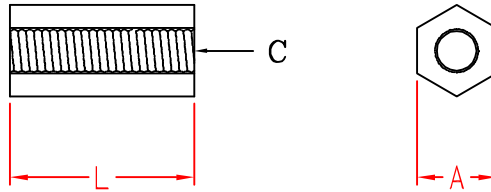

# HTP TYPE

| ITEN NO. | L         | A        | C  |
|----------|-----------|----------|----|
| HTP-306  | 6.0±0.25  | 5.5±0.25 | M3 |
| HTP-308  | 8.0±0.25  | 5.5±0.25 |    |
| HTP-310  | 10.0±0.35 | 5.5±0.25 |    |
| HTP-312S | 12.1±0.35 | 5.5±0.25 |    |
| HTP-312  | 12.7±0.35 | 5.5±0.25 |    |
| HTP-315  | 15.0±0.35 | 5.5±0.25 |    |
| HTP-318  | 18.0±0.35 | 5.5±0.25 |    |
| HTP-320  | 20.0±0.45 | 5.5±0.25 |    |
| HTP-322  | 22.0±0.45 | 5.5±0.25 |    |
| HTP-325  | 25.0±0.45 | 5.5±0.25 |    |
| HTP-330  | 30.0±0.45 | 5.5±0.25 |    |

承認  
KSS  
98.10.05  
邱平裕

審查

製圖  
KSS  
98.10.05  
謝文通

設計

|                 |                        |                                  |                                 |
|-----------------|------------------------|----------------------------------|---------------------------------|
| 中文名<br>六角內螺紋隔離柱 |                        | MATERIAL<br>UL 94V-2<br>NYLON 66 | ITEM NO.<br>HTP TYPE            |
| SCALE           |                        | FINISH                           | NAME<br>HEXAGONAL TAPPED SPACER |
| △ ( . . )       | TOLERANCE<br>AS FIGURE | △ ( . . )<br>DATE<br>10-05-2009  | REVISIONS<br>K001               |
| 使用機種            |                        |                                  | R.NO.                           |