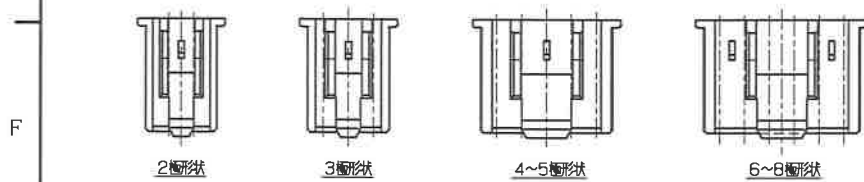

改訂	変更事項	年月日	設計
△			

NOTE

1. 指定公差:  $0 < L \leq 5.0: \pm 0.3$   
 $5.0 < L: \pm 0.4$

極数	寸法		
	A	B	C
2	2.5	8.8	7.2
3	5.0	9.8	8.2
4	7.5	12.3	10.7
5	10.0	14.8	13.2
6	12.5	17.3	15.7
7	15.0	19.8	18.2
8	17.5	22.3	20.7
9	20.0	24.8	23.2
10	22.5	27.3	25.7
11	25.0	29.8	28.2
12	27.5	32.3	30.7

形番	色
XMP-( )V	ナチュラル
XMP-( )V-K	黒
XMP-( )V-R	赤
XMP-( )V-Y	黄
XMP-( )V-M	緑
XMP-( )V-E	青
XMP-( )V-TR	トマトレッド
XMP-( )V-L	レモンイエロー

プラグハウジング		66ナイロン		UL94V-0	
品番	部品名	材質	処理	備考	
サイズ	R 規	図法	作図年月日	納入先	
A3	5:1		2008. 6. 3	廠	
承認	検印	設計	製図	品名	XM コネクタ
S.K		T.S	M.Y	形番	XMP-( )V-( )
日本圧着端子製造株式会社				図番	KRD-18178-1
					RD