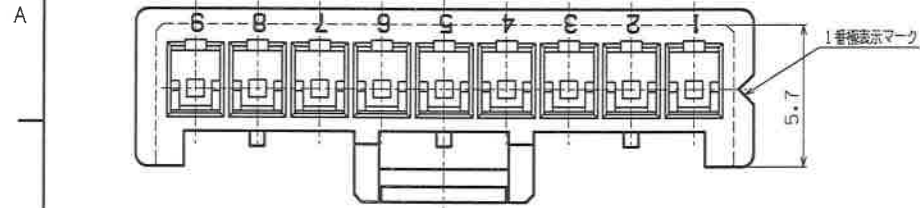

改訂	変更事項	年月日	設計
△			

NOTE

1. 指定公差: $0 < L \leq 5.0: \pm 0.3$
 $5.0 < L: \pm 0.4$