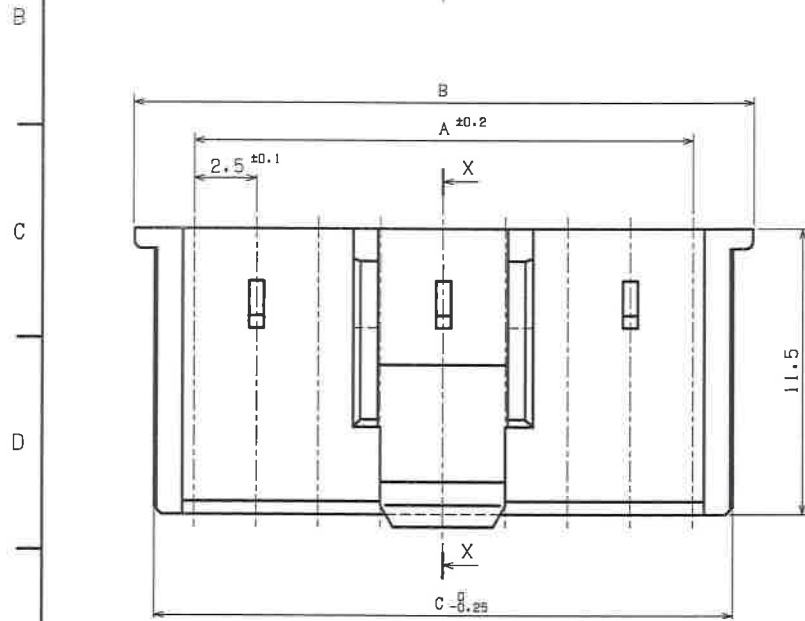

極数	寸法		
	A	B	C
2	2.5	8.8	7.2
3	5.0	9.8	8.2
4	7.5	12.3	10.7
5	10.0	14.8	13.2
6	12.5	17.3	15.7
7	15.0	19.8	18.2
8	17.5	22.3	20.7
9	20.0	24.8	23.2
10	22.5	27.3	25.7
11	25.0	29.8	28.2
12	27.5	32.3	30.7

形番	色
XMP-( )V	ナチュラル
XMP-( )V-K	黒
XMP-( )V-R	赤
XMP-( )V-Y	黄
XMP-( )V-M	緑
XMP-( )V-E	青
XMP-( )V-TR	トマトレッド
XMP-( )V-L	レモンイエロー