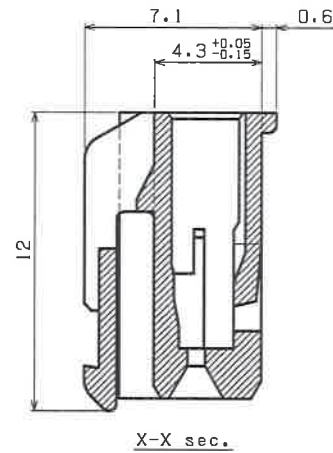

改訂	変更事項	年月日	設計
△			

NOTE

1. 指定公差:  $0 < L \leq 5.0: \pm 0.3$   
 $5.0 < L: \pm 0.4$

極数	寸法		
	A	B	C
2	2.5	8.8	7.2
3	5.0	9.8	8.2
4	7.5	12.3	10.7
5	10.0	14.8	13.2
6	12.5	17.3	15.7
7	15.0	19.8	18.2
8	17.5	22.3	20.7
9	20.0	24.8	23.2
10	22.5	27.3	25.7
11	25.0	29.8	28.2
12	27.5	32.3	30.7

形番	色
XMP-( )V	ナチュラル
XMP-( )V-K	黒
XMP-( )V-R	赤
XMP-( )V-Y	黄
XMP-( )V-M	緑
XMP-( )V-E	青
XMP-( )V-TR	トマトレッド
XMP-( )V-L	レモンイエロー

プラグハウジング		66ナイロン		UL94V-0	
品番	部品名	材質	処理	備考	
サイズ	R 規	図法	作図年月日	納入先	
A3	5:1		2008. 6. 3	廠	
承認	検印	設計	製図	品名	XM コネクタ
S.K		T.S	M.Y	形番	XMP-( )V-( )
日本圧着端子製造株式会社				図番	KRD-18178-1
					RD