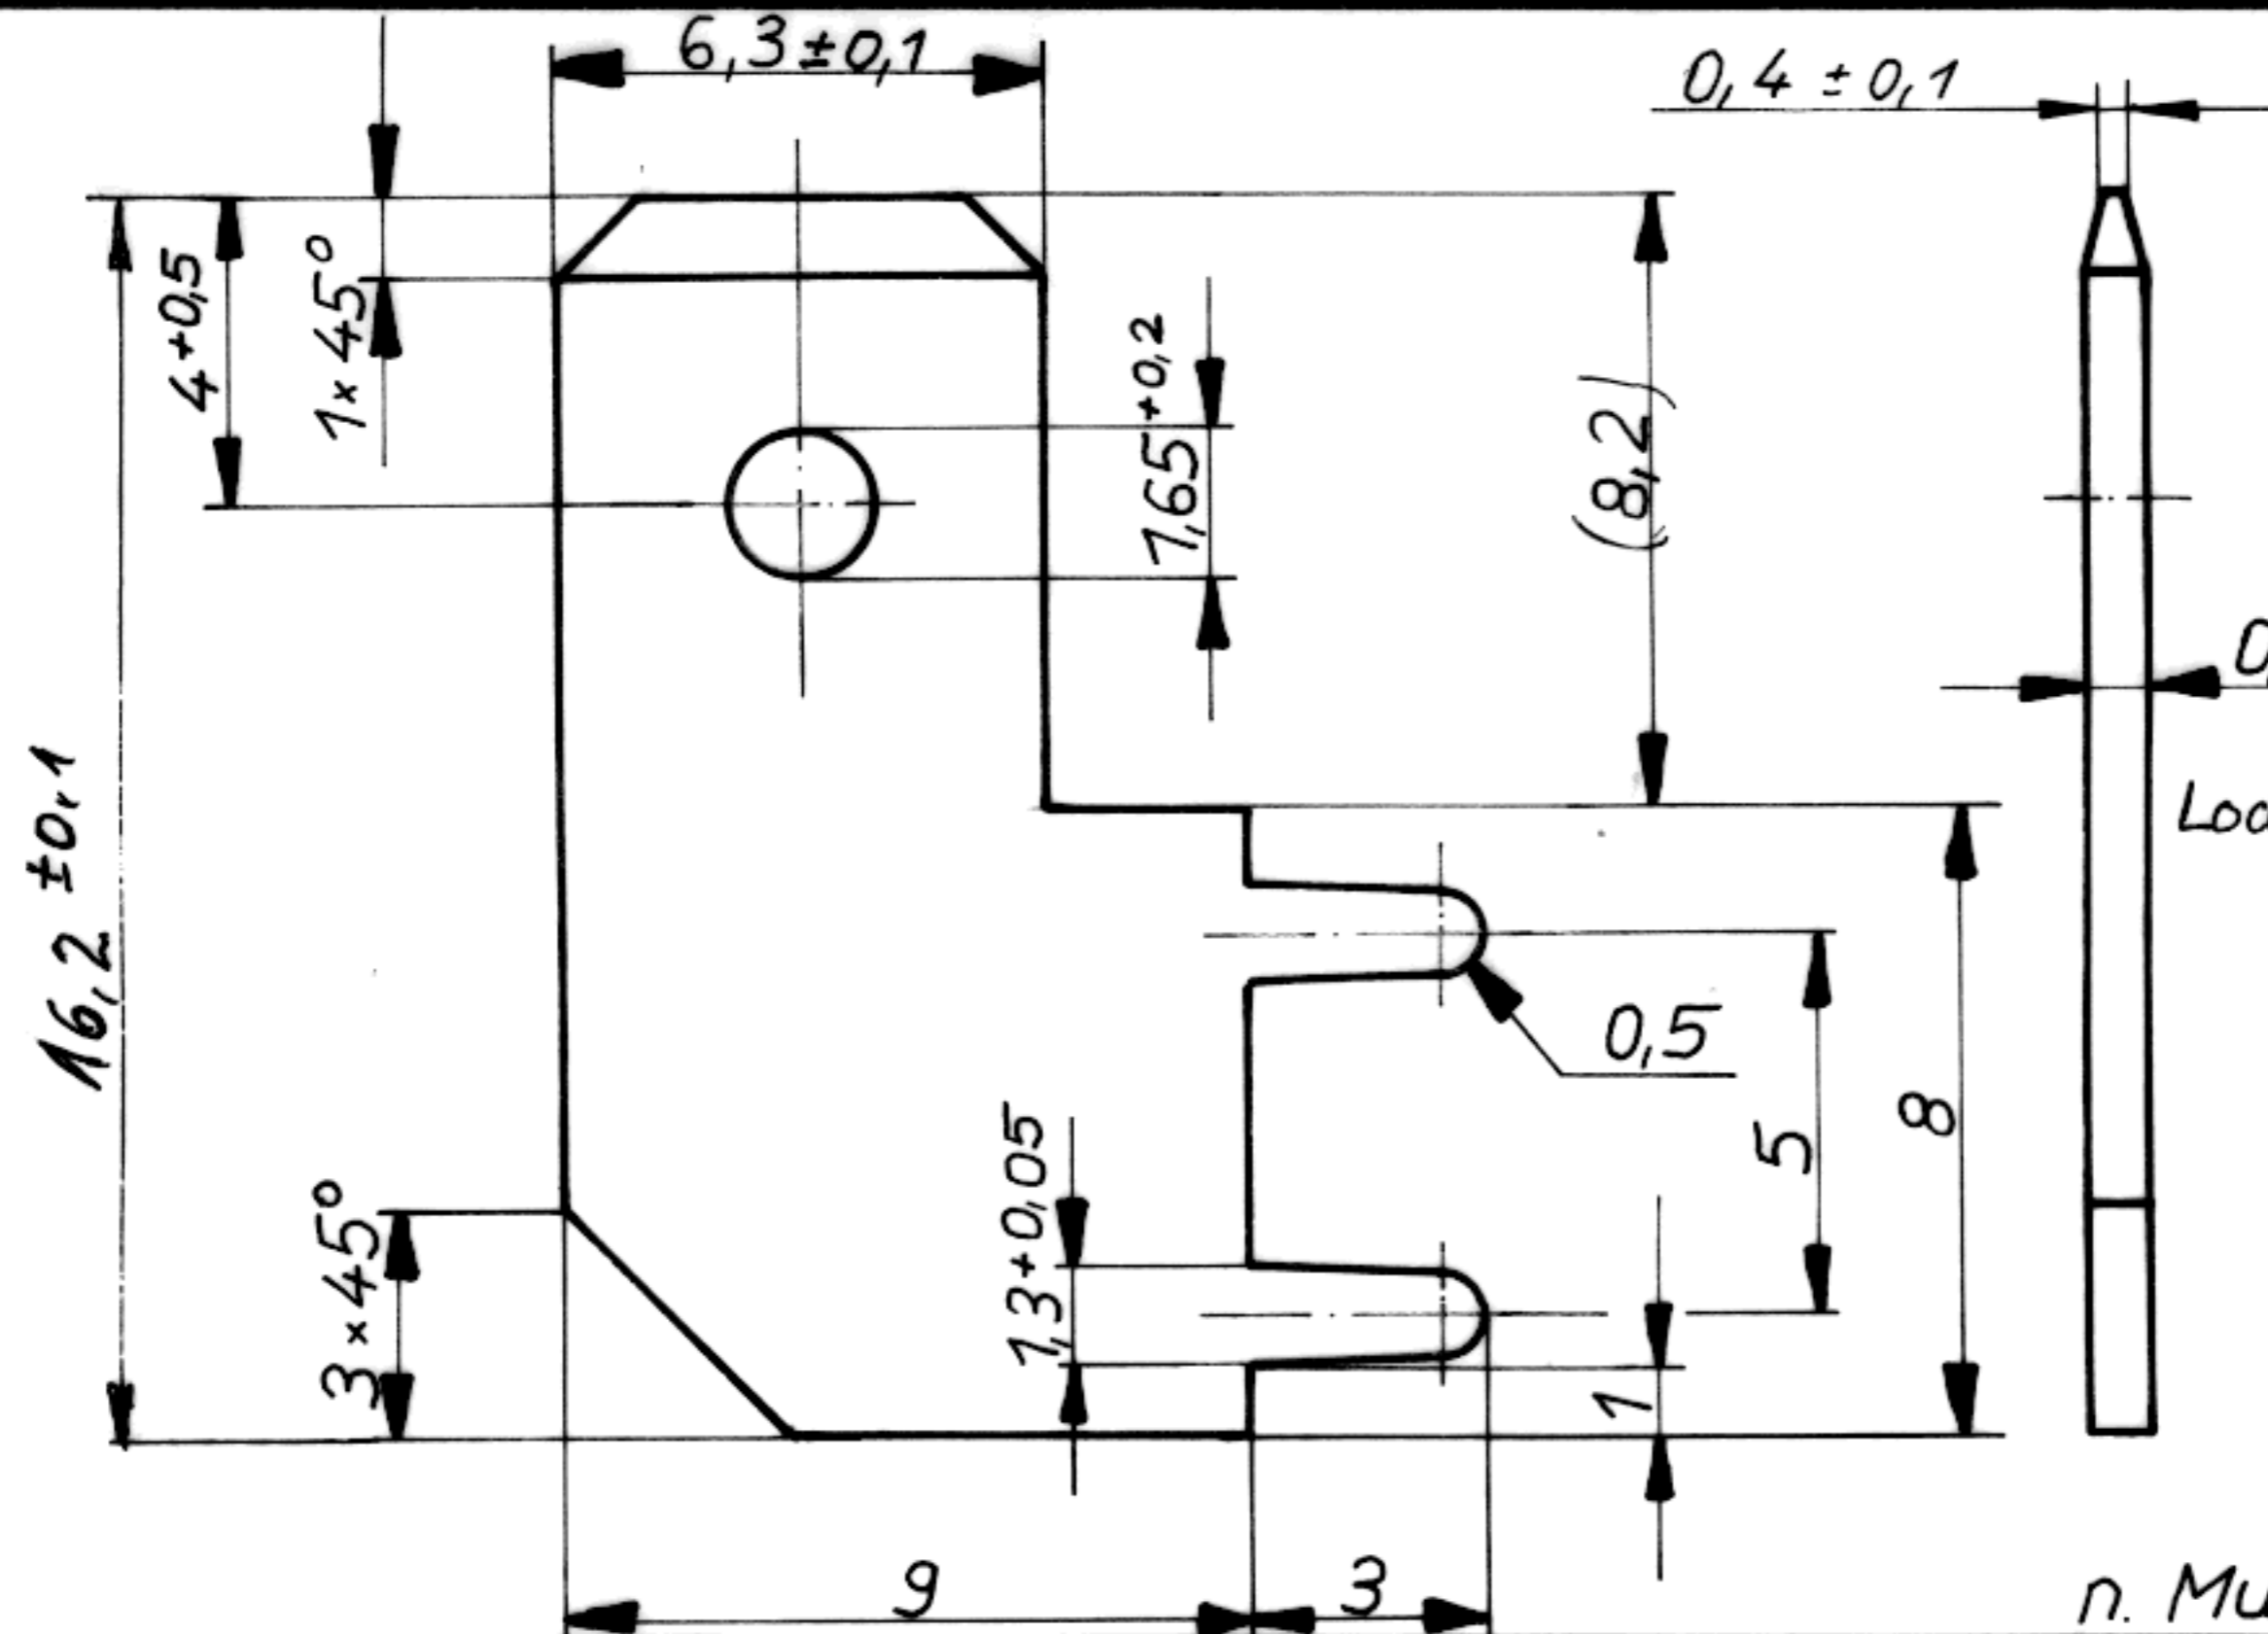

61-1573-1x

gezeichnet	28.2.78 <i>lin.</i>	Werkstoff:	JOH. OSTERRATH
geprüft		CuSn6F48 → 61-1573-14	KOMM.-GES.
Maßstab		Ms63F45 → 61-1573-11	SASSMANNSHAUSEN I. WESTF.
5:1 Flachstecker			Zeichnung - Artikel - Nr.
			61-1573-1x