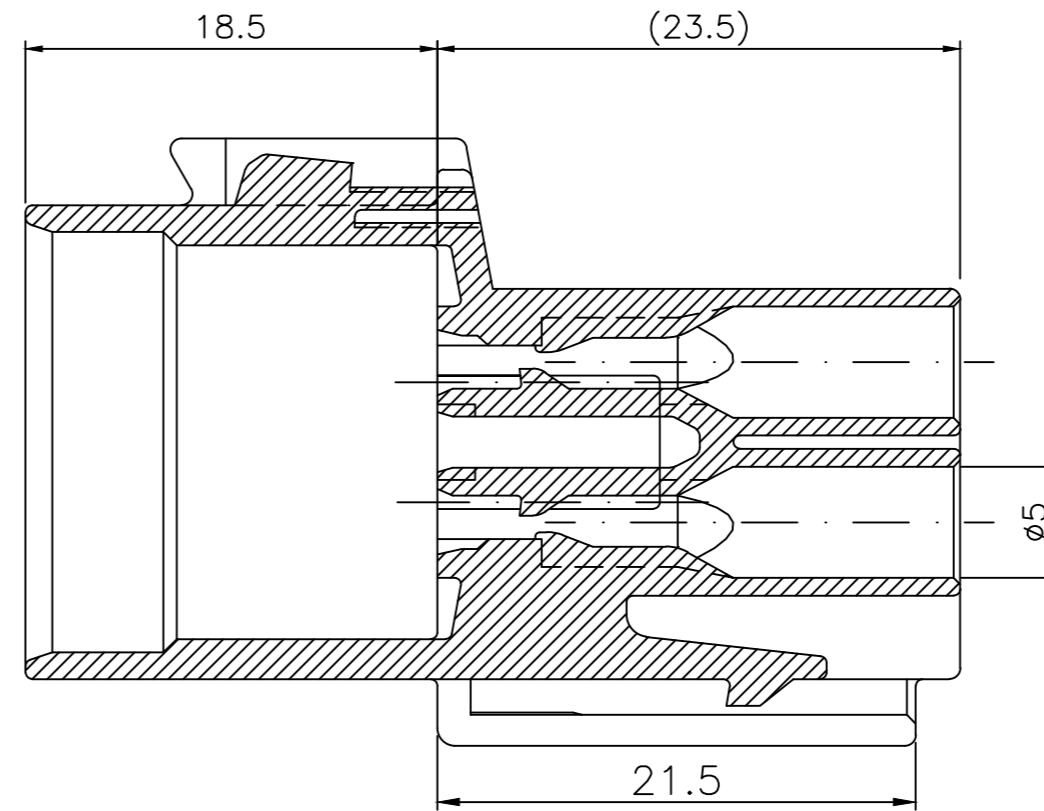

CUSTOMER DRAWING

①②③④ CONN. NMWP12M

⑤ F/H. NMWP12M

— 주 기 —

- MARKING 및 CAV. NO는 당사 규정에 의하여 각인 할 것.
- 상대 MATCHING CONNECTOR : NMWP CONN. RECEP류.
- ASSY 부품
  - FRONT HOLDER : PB871-12900
  - TERMINAL

적용 전선(SQ)	PART NAME	PART NO.
AV,AVS,AVSS 0.3~0.5 / AVX,AEX 0.5	NMWP-M-S	MT091-63080
AV,AVX,AEX,AVS,AVSS 0.75~0.85sq, AESX 0.75~0.85sq, 테프론 0.61sq	NMWP-M-SM	TN021-00200
AV,AVX,AEX,AVS,AVSS 1.25sq~2.0sq	NMWP-M-M	MT091-63280
AV,AVS,AVSS 0.3~0.5 / AVX,AEX0.5	NMWP-M-S-Au	MT091-63060
AV,AVX,AEX,AVS,AVSS 0.75~0.85sq, AESX 0.75~0.85sq, 테프론 0.61sq	NMWP-M-SM-Au	TN021-00210
AV,AVX,AEX,AVS,AVSS 1.25sq~2.0sq	NMWP-M-M-Au	MT091-63260

3) WIRE SEAL

적용 전선(SQ)	PART NAME	PART No.
AV,AVS 0.3 / AVSS 0.3~0.85sq, AESX 0.75~0.85sq, 테프론 0.61sq	W/S MWP-0.3	RS220-01100
AV 0.5,AVSS1.25/AVS,AVX,AEX0.5~0.85	W/S MWP-SS	RS220-04100
AV 0.75~0.85, AVS 1.25	W/S MWP-S	RS220-02100
AVS,AVSS 2.0 /AV,AVX,AEX 1.25~2.0	W/S MWP-W	RS220-03100
막음SEAL용 PIN	NMWP S/P ASSY	PZ001-15022

- 본 부품은 방수형 CONNECTOR임.

SECTION B-B

SECTION A-A(2/1)

⑤	F/H NMWP12M-OR	PB871-12900	ORANGE	PBT
④	CONN. NMWP12M-B-GY	PB621-12720	GRAY	PBT
③	CONN. NMWP12M-B-BR	PB621-12650	BROWN	PBT
②	CONN. NMWP12M-B-L	PB621-12640	BLUE	PBT
①	CONN. NMWP12M-B	PB621-12020	BLACK	PBT
NO.	PART NAME	PART NO.	COLOR	MATERIAL

CJW	06.07.28	E006-0040	△C	TML 사양추가 및 적용전선사양변경(5개소)	SSJ
KKL	02.08.20	-	△B	치수 추가(3개소)	KMH
CJW	99.12.20	-	△A	형상 변경(6개소)	KKL
CJW	96.11.11	-	△	신 규	KKL
승인	DATE	NOTE NO.	SYM	ALTERATION	담당

DRAWING NAME: CONN. NMWP12M-B  
 DRAWING NO.: PB621-12020-C01C