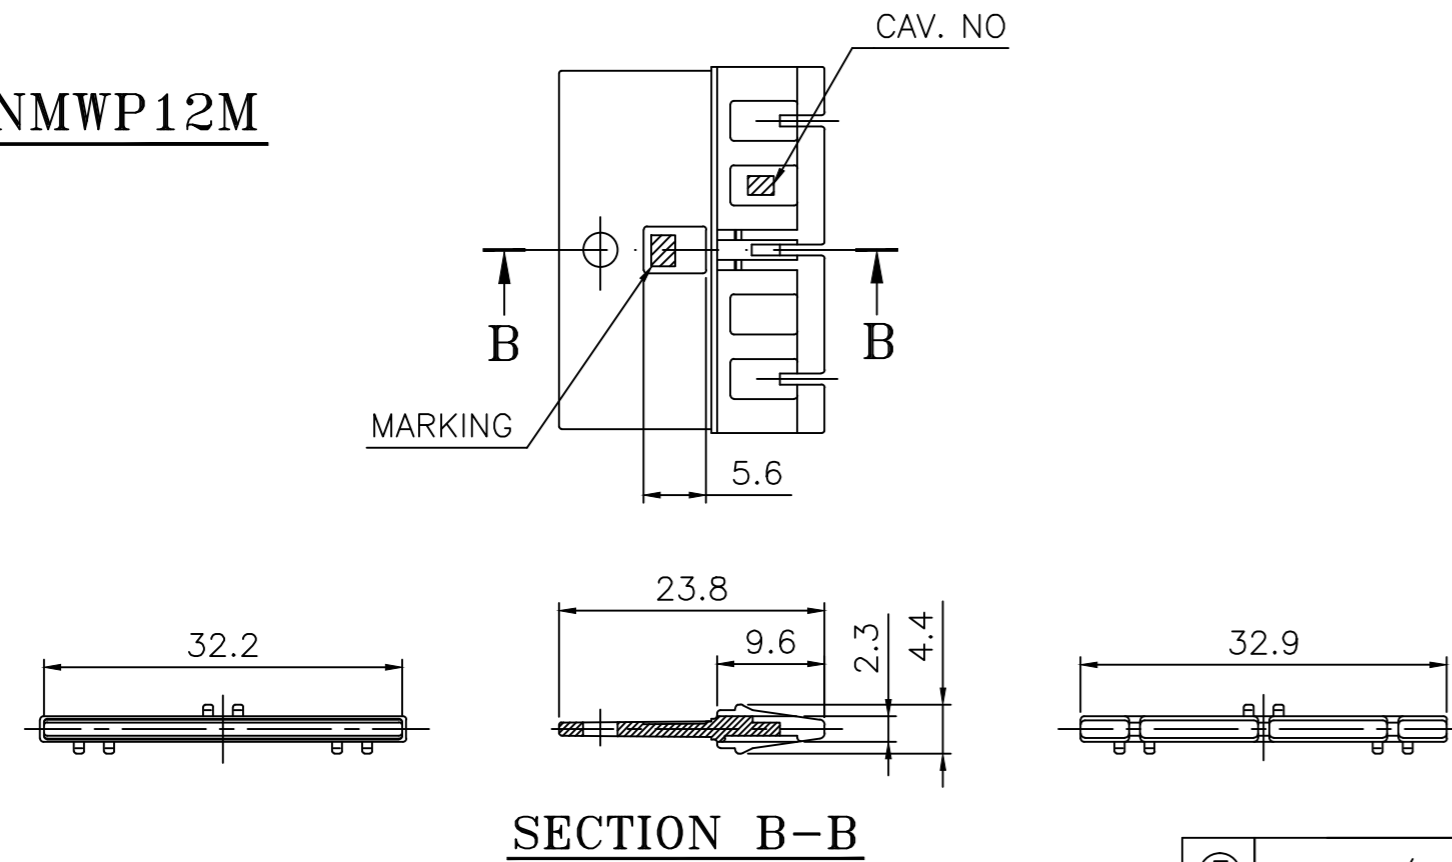

CUSTOMER DRAWING

①②③④ CONN. NMWP12M

⑤ F/H. NMWP12M

— 주 기 —

- MARKING 및 CAV. NO는 당사 규정에 의하여 각인 할 것.
- 상대 MATCHING CONNECTOR : NMWP CONN. RECEP류.
- ASSY 부품
  - FRONT HOLDER : PB871-12900
  - TERMINAL

적용 전선(SQ)	PART NAME	PART NO.
AV,AVS,AVSS 0.3~0.5 / AVX,AEX 0.5	NMWP-M-S	MT091-63080
AV,AVX,AEX,AVS,AVSS 0.75~0.85sq, AESX 0.75~0.85sq, 테프론 0.61sq	NMWP-M-SM	TN021-00200
AV,AVX,AEX,AVS,AVSS 1.25sq~2.0sq	NMWP-M-M	MT091-63280
AV,AVS,AVSS 0.3~0.5 / AVX,AEX0.5	NMWP-M-S-Au	MT091-63060
AV,AVX,AEX,AVS,AVSS 0.75~0.85sq, AESX 0.75~0.85sq, 테프론 0.61sq	NMWP-M-SM-Au	TN021-00210
AV,AVX,AEX,AVS,AVSS 1.25sq~2.0sq	NMWP-M-M-Au	MT091-63260

3) WIRE SEAL

적용 전선(SQ)	PART NAME	PART No.
AV,AVS 0.3 / AVSS 0.3~0.85sq, AESX 0.75~0.85sq, 테프론 0.61sq	W/S MWP-0.3	RS220-01100
AV 0.5,AVSS1.25/AVS,AVX,AEX0.5~0.85	W/S MWP-SS	RS220-04100
AV 0.75~0.85, AVS 1.25	W/S MWP-S	RS220-02100
AVS,AVSS 2.0 /AV,AVX,AEX 1.25~2.0	W/S MWP-W	RS220-03100
막음SEAL용 PIN	NMWP S/P ASSY	PZ001-15022

- 본 부품은 방수형 CONNECTOR임.

SECTION B-B

SECTION A-A(2/1)

⑤	F/H NMWP12M-OR	PB871-12900	ORANGE	PBT
④	CONN. NMWP12M-B-GY	PB621-12720	GRAY	PBT
③	CONN. NMWP12M-B-BR	PB621-12650	BROWN	PBT
②	CONN. NMWP12M-B-L	PB621-12640	BLUE	PBT
①	CONN. NMWP12M-B	PB621-12020	BLACK	PBT
NO.	PART NAME	PART NO.	COLOR	MATERIAL