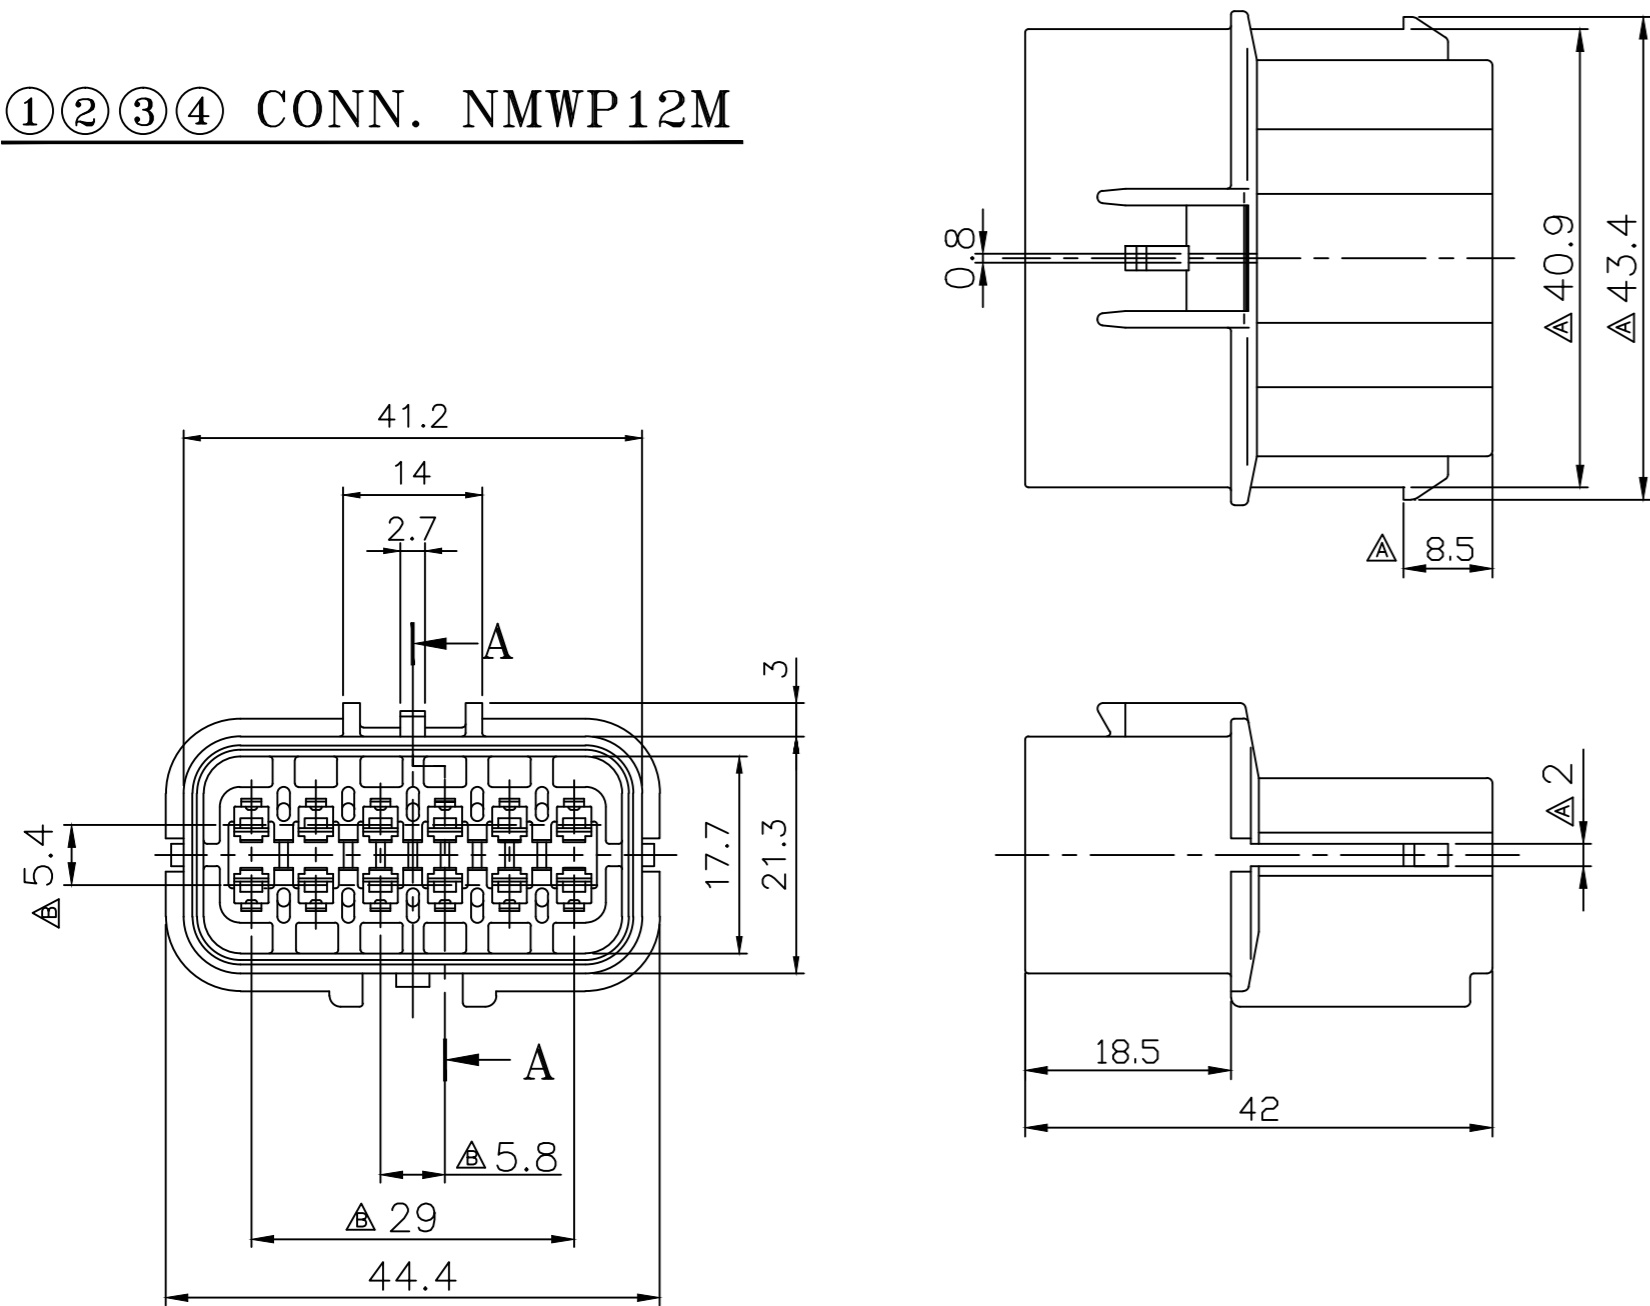

CUSTOMER DRAWING

①②③④ CONN. NMWP12M

⑤ F/H. NMWP12M

— 주 기 —

- MARKING 및 CAV. NO는 당사 규정에 의하여 각인 할 것.
- 상대 MATCHING CONNECTOR : NMWP CONN. RECEP류.
- ASSY 부품
  - FRONT HOLDER : PB871-12900
  - TERMINAL

적용 전선(SQ)	PART NAME	PART NO.
AV,AVS,AVSS 0.3~0.5 / AVX,AEX 0.5	NMWP-M-S	MT091-63080
AV,AVX,AEX,AVS,AVSS 0.75~0.85sq, AESX 0.75~0.85sq, 테프론 0.61sq	NMWP-M-SM	TN021-00200
AV,AVX,AEX,AVS,AVSS 1.25sq~2.0sq	NMWP-M-M	MT091-63280
AV,AVS,AVSS 0.3~0.5 / AVX,AEX0.5	NMWP-M-S-Au	MT091-63060
AV,AVX,AEX,AVS,AVSS 0.75~0.85sq, AESX 0.75~0.85sq, 테프론 0.61sq	NMWP-M-SM-Au	TN021-00210
AV,AVX,AEX,AVS,AVSS 1.25sq~2.0sq	NMWP-M-M-Au	MT091-63260

3) WIRE SEAL

적용 전선(SQ)	PART NAME	PART No.
AV,AVS 0.3 / AVSS 0.3~0.85sq, AESX 0.75~0.85sq, 테프론 0.61sq	W/S MWP-0.3	RS220-01100
AV 0.5,AVSS1.25/AVS,AVX,AEX0.5~0.85	W/S MWP-SS	RS220-04100
AV 0.75~0.85, AVS 1.25	W/S MWP-S	RS220-02100
AVS,AVSS 2.0 /AV,AVX,AEX 1.25~2.0	W/S MWP-W	RS220-03100
막음SEAL용 PIN	NMWP S/P ASSY	PZ001-15022

- 본 부품은 방수형 CONNECTOR임.

SECTION B-B

SECTION A-A(2/1)

⑤	F/H NMWP12M-OR	PB871-12900	ORANGE	PBT
④	CONN. NMWP12M-B-GY	PB621-12720	GRAY	PBT
③	CONN. NMWP12M-B-BR	PB621-12650	BROWN	PBT
②	CONN. NMWP12M-B-L	PB621-12640	BLUE	PBT
①	CONN. NMWP12M-B	PB621-12020	BLACK	PBT
NO.	PART NAME	PART NO.	COLOR	MATERIAL

CJW	06.07.28	E006-0040	△C	TML 사양추가 및 적용전선사양변경(5개소)	SSJ
KKL	02.08.20	-	△B	치수 추가(3개소)	KMH
CJW	99.12.20	-	△A	형상 변경(6개소)	KKL
CJW	96.11.11	-	△	신 규	KKL
승인	DATE	NOTE NO.	SYM	ALTERATION	담당

DRAWING NAME: CONN. NMWP12M-B  
 DRAWING NO.: PB621-12020-C01C