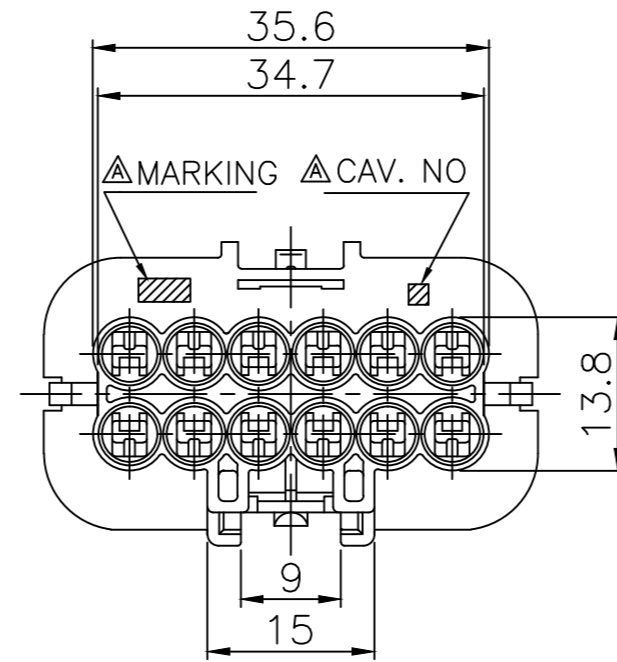

CUSTOMER DRAWING

①②③④ CONN. NMWP12M

⑤ F/H. NMWP12M

— 주 기 —

- MARKING 및 CAV. NO는 당사 규정에 의하여 각인 할 것.
- 상대 MATCHING CONNECTOR : NMWP CONN. RECEP류.
- ASSY 부품
  - FRONT HOLDER : PB871-12900
  - TERMINAL

적용 전선(SQ)	PART NAME	PART NO.
AV,AVS,AVSS 0.3~0.5 / AVX,AEX 0.5	NMWP-M-S	MT091-63080
AV,AVX,AEX,AVS,AVSS 0.75~0.85sq, AESX 0.75~0.85sq, 테프론 0.61sq	NMWP-M-SM	TN021-00200
AV,AVX,AEX,AVS,AVSS 1.25sq~2.0sq	NMWP-M-M	MT091-63280
AV,AVS,AVSS 0.3~0.5 / AVX,AEX0.5	NMWP-M-S-Au	MT091-63060
AV,AVX,AEX,AVS,AVSS 0.75~0.85sq, AESX 0.75~0.85sq, 테프론 0.61sq	NMWP-M-SM-Au	TN021-00210
AV,AVX,AEX,AVS,AVSS 1.25sq~2.0sq	NMWP-M-M-Au	MT091-63260

3) WIRE SEAL

적용 전선(SQ)	PART NAME	PART No.
AV,AVS 0.3 / AVSS 0.3~0.85sq, AESX 0.75~0.85sq, 테프론 0.61sq	W/S MWP-0.3	RS220-01100
AV 0.5,AVSS1.25/AVS,AVX,AEX0.5~0.85	W/S MWP-SS	RS220-04100
AV 0.75~0.85, AVS 1.25	W/S MWP-S	RS220-02100
AVS,AVSS 2.0 /AV,AVX,AEX 1.25~2.0	W/S MWP-W	RS220-03100
막음SEAL용 PIN	NMWP S/P ASSY	PZ001-15022

- 본 부품은 방수형 CONNECTOR임.

SECTION B-B

SECTION A-A(2/1)

⑤	F/H NMWP12M-OR	PB871-12900	ORANGE	PBT
④	CONN. NMWP12M-B-GY	PB621-12720	GRAY	PBT
③	CONN. NMWP12M-B-BR	PB621-12650	BROWN	PBT
②	CONN. NMWP12M-B-L	PB621-12640	BLUE	PBT
①	CONN. NMWP12M-B	PB621-12020	BLACK	PBT
NO.	PART NAME	PART NO.	COLOR	MATERIAL

CJW	06.07.28	E006-0040	△C	TML 사양추가 및 적용전선사양변경(5개소)	SSJ
KKL	02.08.20	-	△B	치수 추가(3개소)	KMH
CJW	99.12.20	-	△A	형상 변경(6개소)	KKL
CJW	96.11.11	-	△	신 규	KKL
승인	DATE	NOTE NO.	SYM	ALTERATION	담당

DRAWING NAME: CONN. NMWP12M-B  
 DRAWING NO.: PB621-12020-C01C