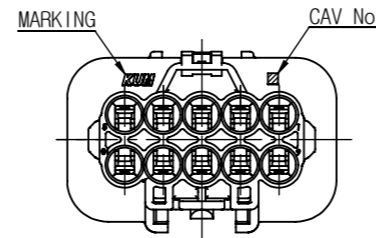

①③ AWP10M-B

ISO VIEW(1/1)

SECTION A-A(2/1)

② F/H AWP10M-L

ISO VIEW(1/1)

- 주 기 -

1. 사용상 유해한 흠, BURR등이 없을 것.
2. 명시되지 않은 공차는 일반공차에 준할 것.
3. CAV. No. 및 MARKING은 당사규격에 준하여 각인할 것.

4. ASSY 부품

1) FRONT HOLDER:HP411-10040

2) TERMINAL

적용 전선(SQ)	PART NAME	PART NO.
CHFUS 0.22	AWP-M-SS	TP131-00400
AESSX(F) 0.3~0.5	AWP-M-S	TP131-00100
AESSX(F) 0.75~1.25	AWP-M-M	TP131-00200

3) WIRE SEAL

적용 전선 표준사양경	PART NAME	PART NO.
Φ0.9	W/S AWP-0.9S(MB)	EB010-01140
Φ1.4	W/S AWP-1.4S(BR)	EB010-01050
Φ1.9	W/S AWP-1.9S(GN)	EB010-01030
Φ2.3	W/S AWP-2.3S(GY)	EB010-01120
Φ2.7	W/S AWP-2.7S(OR)	EB010-01100
-	W/S AWP-V(R)	EB010-01060

5. 본 부품은 방수형 CONNECTOR 임.

NO.	PART NAME	PART No.	COLOR	MATERIAL
③	AWP10M-GY	HP401-10120	GRAY	PBT
②	F/H AWP10M-L	HP411-10040	BLUE	PBT
①	AWP10M-B	HP401-10020	BLACK	PBT

승인	DATE	NOTE No.	SYM	ALTERATION	담당
CJW	15.06.17	E015-0171	△	색상 추가	PYI
CJW	10.12.20	E009-0282	△	신규	LDW