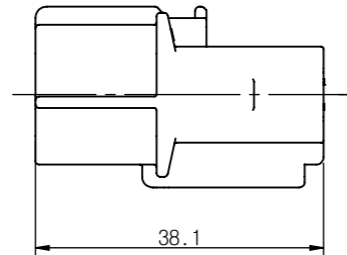

①③ AWP10M-B

ISO VIEW(1/1)

SECTION A-A(2/1)

② F/H AWP10M-L

ISO VIEW(1/1)

- 주 기 -

1. 사용상 유해한 흠, BURR등이 없을 것.
2. 명시되지 않은 공차는 일반공차에 준할 것.
3. CAV. No. 및 MARKING은 당사규격에 준하여 각인할 것.

4. ASSY 부품

1) FRONT HOLDER:HP411-10040

2) TERMINAL

적용 전선(SQ)	PART NAME	PART NO.
CHFUS 0.22	AWP-M-SS	TP131-00400
AESSX(F) 0.3~0.5	AWP-M-S	TP131-00100
AESSX(F) 0.75~1.25	AWP-M-M	TP131-00200

3) WIRE SEAL

적용 전선 표준사양경	PART NAME	PART NO.
Φ0.9	W/S AWP-0.9S(MB)	EB010-01140
Φ1.4	W/S AWP-1.4S(BR)	EB010-01050
Φ1.9	W/S AWP-1.9S(GN)	EB010-01030
Φ2.3	W/S AWP-2.3S(GY)	EB010-01120
Φ2.7	W/S AWP-2.7S(OR)	EB010-01100
-	W/S AWP-V(R)	EB010-01060