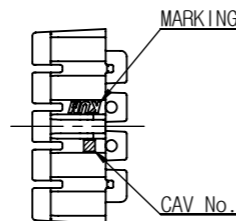

①③ AWP10M-B

ISO VIEW(1/1)

SECTION A-A(2/1)

② F/H AWP10M-L

ISO VIEW(1/1)

- 주 기 -

1. 사용상 유해한 흠, BURR등이 없을 것.
2. 명시되지 않은 공차는 일반공차에 준할 것.
3. CAV. No. 및 MARKING은 당사규격에 준하여 각인할 것.

4. ASSY 부품

1) FRONT HOLDER:HP411-10040

2) TERMINAL

적용 전선(SQ)	PART NAME	PART NO.
CHFUS 0.22	AWP-M-SS	TP131-00400
AESSX(F) 0.3~0.5	AWP-M-S	TP131-00100
AESSX(F) 0.75~1.25	AWP-M-M	TP131-00200

3) WIRE SEAL

적용 전선 표준사양경	PART NAME	PART NO.
Φ0.9	W/S AWP-0.9S(MB)	EB010-01140
Φ1.4	W/S AWP-1.4S(BR)	EB010-01050
Φ1.9	W/S AWP-1.9S(GN)	EB010-01030
Φ2.3	W/S AWP-2.3S(GY)	EB010-01120
Φ2.7	W/S AWP-2.7S(OR)	EB010-01100
-	W/S AWP-V(R)	EB010-01060

5. 본 부품은 방수형 CONNECTOR 임.

NO.	PART NAME	PART No.	COLOR	MATERIAL
③	AWP10M-GY	HP401-10120	GRAY	PBT
②	F/H AWP10M-L	HP411-10040	BLUE	PBT
①	AWP10M-B	HP401-10020	BLACK	PBT

승인	DATE	NOTE No.	SYM	ALTERATION	담당
CJW	15.06.17	E015-0171	△	색상 추가	PYI
CJW	10.12.20	E009-0282	△	신규	LDW