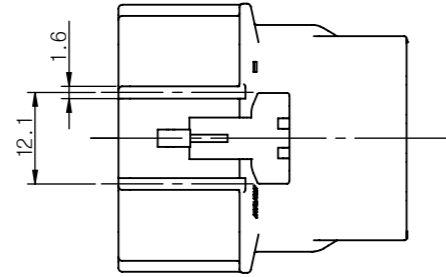

①③ AWP10M-B

ISO VIEW(1/1)

SECTION A-A(2/1)

② F/H AWP10M-L

ISO VIEW(1/1)

- 주 기 -

1. 사용상 유해한 흠, BURR등이 없을 것.
2. 명시되지 않은 공차는 일반공차에 준할 것.
3. CAV. No. 및 MARKING은 당사규격에 준하여 각인할 것.

4. ASSY 부품

1) FRONT HOLDER:HP411-10040

2) TERMINAL

적용 전선(SQ)	PART NAME	PART NO.
CHFUS 0.22	AWP-M-SS	TP131-00400
AESSX(F) 0.3~0.5	AWP-M-S	TP131-00100
AESSX(F) 0.75~1.25	AWP-M-M	TP131-00200

3) WIRE SEAL

적용 전선 표준사양경	PART NAME	PART NO.
Φ0.9	W/S AWP-0.9S(MB)	EB010-01140
Φ1.4	W/S AWP-1.4S(BR)	EB010-01050
Φ1.9	W/S AWP-1.9S(GN)	EB010-01030
Φ2.3	W/S AWP-2.3S(GY)	EB010-01120
Φ2.7	W/S AWP-2.7S(OR)	EB010-01100
-	W/S AWP-V(R)	EB010-01060

5. 본 부품은 방수형 CONNECTOR 임.

NO.	PART NAME	PART No.	COLOR	MATERIAL
③	AWP10M-GY	HP401-10120	GRAY	PBT
②	F/H AWP10M-L	HP411-10040	BLUE	PBT
①	AWP10M-B	HP401-10020	BLACK	PBT

승인	DATE	NOTE No.	SYM	ALTERATION	담당
CJW	15.06.17	E015-0171	△	색상 추가	PYI
CJW	10.12.20	E009-0282	△	신규	LDW