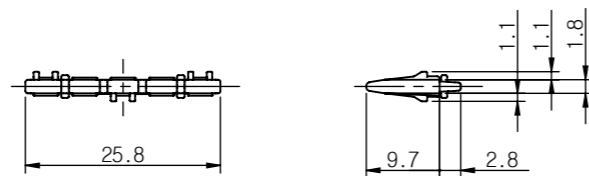

①③ AWP10M-B

ISO VIEW(1/1)

SECTION A-A(2/1)

② F/H AWP10M-L

ISO VIEW(1/1)

- 주 기 -

1. 사용상 유해한 흠, BURR등이 없을 것.
2. 명시되지 않은 공차는 일반공차에 준할 것.
3. CAV. No. 및 MARKING은 당사규격에 준하여 각인할 것.

4. ASSY 부품

1) FRONT HOLDER:HP411-10040

2) TERMINAL

적용 전선(SQ)	PART NAME	PART NO.
CHFUS 0.22	AWP-M-SS	TP131-00400
AESSX(F) 0.3~0.5	AWP-M-S	TP131-00100
AESSX(F) 0.75~1.25	AWP-M-M	TP131-00200

3) WIRE SEAL

적용 전선 표준사양경	PART NAME	PART NO.
Φ0.9	W/S AWP-0.9S(MB)	EB010-01140
Φ1.4	W/S AWP-1.4S(BR)	EB010-01050
Φ1.9	W/S AWP-1.9S(GN)	EB010-01030
Φ2.3	W/S AWP-2.3S(GY)	EB010-01120
Φ2.7	W/S AWP-2.7S(OR)	EB010-01100
-	W/S AWP-V(R)	EB010-01060

5. 본 부품은 방수형 CONNECTOR 임.

NO.	PART NAME	PART No.	COLOR	MATERIAL
③	AWP10M-GY	HP401-10120	GRAY	PBT
②	F/H AWP10M-L	HP411-10040	BLUE	PBT
①	AWP10M-B	HP401-10020	BLACK	PBT

승인	DATE	NOTE No.	SYM	ALTERATION	담당
CJW	15.06.17	E015-0171	△	색상 추가	PYI
CJW	10.12.20	E009-0282	△	신규	LDW