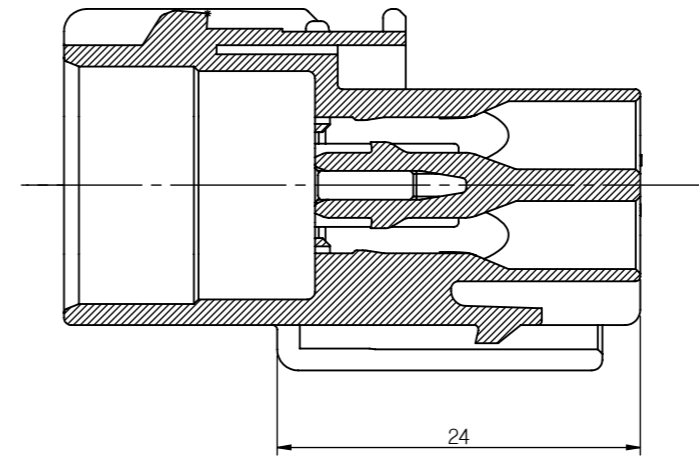

①③ AWP10M-B

ISO VIEW(1/1)

SECTION A-A(2/1)

② F/H AWP10M-L

ISO VIEW(1/1)

- 주 기 -

1. 사용상 유해한 흠, BURR등이 없을 것.
2. 명시되지 않은 공차는 일반공차에 준할 것.
3. CAV. No. 및 MARKING은 당사규격에 준하여 각인할 것.

4. ASSY 부품

1) FRONT HOLDER:HP411-10040

2) TERMINAL

적용 전선(SQ)	PART NAME	PART NO.
CHFUS 0.22	AWP-M-SS	TP131-00400
AESSX(F) 0.3~0.5	AWP-M-S	TP131-00100
AESSX(F) 0.75~1.25	AWP-M-M	TP131-00200

3) WIRE SEAL

적용 전선 표준사양경	PART NAME	PART NO.
Φ0.9	W/S AWP-0.9S(MB)	EB010-01140
Φ1.4	W/S AWP-1.4S(BR)	EB010-01050
Φ1.9	W/S AWP-1.9S(GN)	EB010-01030
Φ2.3	W/S AWP-2.3S(GY)	EB010-01120
Φ2.7	W/S AWP-2.7S(OR)	EB010-01100
-	W/S AWP-V(R)	EB010-01060