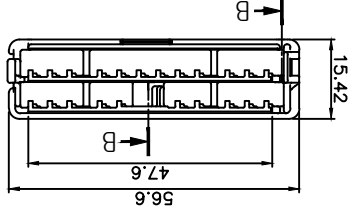

①, ②, ③, ④, ⑤, ⑥ CONN. AR22MA

⑦ R/H AR22MA

SECTION B-B (2/1)

A	± 0.2	± 0.3	± 0.5	± 0.8	± 1.0	± 1.4	± 30°
10MAX	50MAX	100MAX	150MAX	200MAX	200VVR	ANGLE	
GENERAL TOLERANCE							

No	⑦	R/H AR22MA-GY	PK152-22120	GRAY	PP
	⑥	CONN. AR22MA-GY	PK142-22120	GRAY	PBT
⑤	CONN. AR22MA-OR	PK142-22100	ORANGE	PBT	
④	CONN. AR22MA-BR	PK142-22050	BROWN	PBT	
③	CONN. AR22MA-L	PK142-22040	BLUE	PBT	
②	CONN. AR22MA-B	PK142-22020	BLACK	PBT	
①	CONN. AR22MA-W	PK142-22010	WHITE	PBT	
		PART NAME	PART No.	COLOR	MATERIAL
		THIRD ANGLE PROJECTION	A	-	CJW
		TOLERANCE	SCALE	DESIGN	DRAWN
		CHECKED	APPROVED		

DRAWING NAME		CONN. AR22MA-W(GY) ASSY	
DRAWING No.		PK142-22017-C01	
승인	DATE	NOTE No.	SYM
CJW	07.01.12	-	-
담당	ALTERATION		
LSJ			

PART NO.	PART NAME	각종 단선 (SO)
MT091-95090	AR-M-S	AV.ANS.AVSS.0.3-0.5 / AVX.AEX.0.5
MT091-95290	AR-M-M	AVS.AVSS.AVX.AEX.0.85-2 / AV.0.85-1.25
TA021-00010	AR-M-L	AVSSX.AESSXF.2.5
MT091-95090	AR-M-S-AU	AV.ANS.AVSS.0.3-0.5 / AVX.AEX.0.5
MT091-95290	AR-M-M-AU	AVS.AVSS.AVX.AEX.0.85-2 / AV.0.85-1.25
TA021-00020	AR-M-L-AU	AVSSX.AESSXF.2.5

5. ASSY PART NO.

- 사용상 이해할 수, BURR들이 없을 것.
- 표시되지 않은 공차는 원본 공차에 준하여 각인할 것.
- CAV. No. 및 MARKING은 당사 규격에 준하여 각인할 것.
- ASSY 부품

- 주 기 -

X-ON Electronics

Largest Supplier of Electrical and Electronic Components