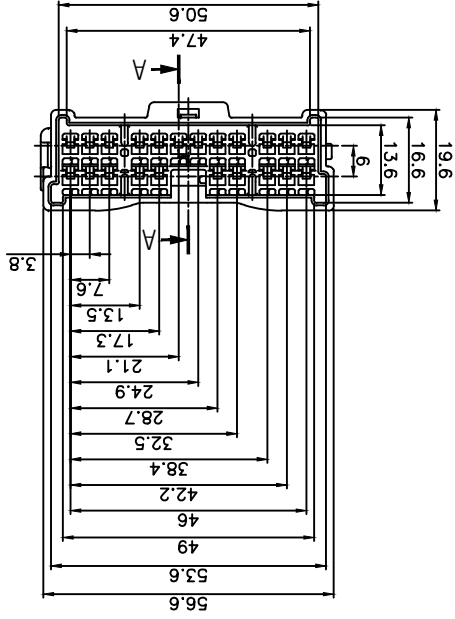

①, ②, ③, ④, ⑤, ⑥ CONN. AR22MA

⑦ R/H AR22MA

SECTION B-B (2/1)

A	± 0.2	± 0.3	± 0.5	± 0.8	± 1.0	± 1.4	± 30°
10MAX	50MAX	100MAX	150MAX	200MAX	200VVR	ANGLE	
GENERAL TOLERANCE							

No	⑦	R/H AR22MA-GY	PK152-22120	GRAY	PP
	⑥	CONN. AR22MA-GY	PK142-22120	GRAY	PBT
⑤	CONN. AR22MA-OR	PK142-22100	ORANGE	PBT	
④	CONN. AR22MA-BR	PK142-22050	BROWN	PBT	
③	CONN. AR22MA-L	PK142-22040	BLUE	PBT	
②	CONN. AR22MA-B	PK142-22020	BLACK	PBT	
①	CONN. AR22MA-W	PK142-22010	WHITE	PBT	
		PART NAME	PART No.	COLOR	MATERIAL
		THIRD ANGLE PROJECTION	A	-	CJW
		TOLERANCE	SCALE	DESIGN	DRAWN
		CHECKED	APPROVED		

DRAWING NAME		CONN. AR22MA-W(GY) ASSY	
DRAWING No.		PK142-22017-C01	
승인	DATE	NOTE No.	SYM
CJW	07.01.12	-	-
담당	ALTERATION		
LSJ			

PART NO.	PART NAME	각종 단선 (SO)
MT091-95090	AR-M-S	AV.ANS.AVSS.0.3-0.5 / AVX.AEX.0.5
MT091-95290	AR-M-M	AVS.AVSS.AVX.AEX.0.85-2 / AV.0.85-1.25
TA021-00010	AR-M-L	AVSSX.AESSXF.2.5
MT091-95090	AR-M-S-AU	AV.ANS.AVSS.0.3-0.5 / AVX.AEX.0.5
MT091-95290	AR-M-M-AU	AVS.AVSS.AVX.AEX.0.85-2 / AV.0.85-1.25
TA021-00020	AR-M-L-AU	AVSSX.AESSXF.2.5

5. ASSY PART NO.

- 사용상 이해할 수, BURR들이 없을 것.
- 표시되지 않은 공차는 원본 공차에 준하여 각인할 것.
- CAV. No. 및 MARKING은 당사 규격에 준하여 각인할 것.
- ASSY 부품

- 주 기 -

X-ON Electronics

Largest Supplier of Electrical and Electronic Components