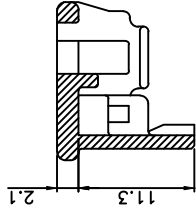

①, ②, ③, ④, ⑤, ⑥ CONN. AR22MA

⑦ R/H AR22MA

SECTION B-B (2/1)

A	± 0.2	± 0.3	± 0.5	± 0.8	± 1.0	± 1.4	± 30°
10MAX	50MAX	100MAX	150MAX	200MAX	200VVR	ANGLE	
GENERAL TOLERANCE							

No	⑦	R/H AR22MA-GY	PK152-22120	GRAY	PP
	⑥	CONN. AR22MA-GY	PK142-22120	GRAY	PBT
⑤	CONN. AR22MA-OR	PK142-22100	ORANGE	PBT	
④	CONN. AR22MA-BR	PK142-22050	BROWN	PBT	
③	CONN. AR22MA-L	PK142-22040	BLUE	PBT	
②	CONN. AR22MA-B	PK142-22020	BLACK	PBT	
①	CONN. AR22MA-W	PK142-22010	WHITE	PBT	
		PART NAME	PART No.	COLOR	MATERIAL
		THIRD ANGLE PROJECTION	A	-	CJW
		TOLERANCE	SCALE	DESIGN	DRAWN
		CHECKED	APPROVED		

DRAWING NAME		CONN. AR22MA-W(GY) ASSY	
DRAWING No.		PK142-22017-C01	
승인	DATE	NOTE No.	SYM
CJW	07.01.12	-	-
담당	ALTERATION		
LSJ			

PART NO.	PART NAME	각종 단선 (SO)
MT091-95090	AR-M-S	AV.ANS.AVSS.0.3-0.5 / AVX.AEX.0.5
MT091-95290	AR-M-M	AVS.AVSS.AVX.AEX.0.85-2 / AV.0.85-1.25
TA021-00010	AR-M-L	AVSSX.AESSXF.2.5
MT091-95090	AR-M-S-AU	AV.ANS.AVSS.0.3-0.5 / AVX.AEX.0.5
MT091-95290	AR-M-M-AU	AVS.AVSS.AVX.AEX.0.85-2 / AV.0.85-1.25
TA021-00020	AR-M-L-AU	AVSSX.AESSXF.2.5

5. ASSY PART NO.

- 사용상 이해할 수, BURR들이 없을 것.
- 표시되지 않은 공차는 원본 공차에 준하여 각인할 것.
- CAV. No. 및 MARKING은 당사 규격에 준하여 각인할 것.
- ASSY 부품

- 주 기 -

X-ON Electronics

Largest Supplier of Electrical and Electronic Components