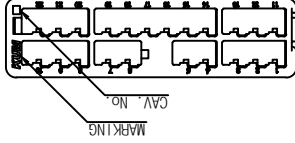

①, ②, ③, ④, ⑤, ⑥ CONN. AR22MA

⑦ R/H AR22MA

SECTION B-B (2/1)

A	± 0.2	± 0.3	± 0.5	± 0.8	± 1.0	± 1.4	± 30°
10MAX	50MAX	100MAX	150MAX	200MAX	200VVR	ANGLE	
GENERAL TOLERANCE							

No	⑦	R/H AR22MA-GY	PK152-22120	GRAY	PP
	⑥	CONN. AR22MA-GY	PK142-22120	GRAY	PBT
⑤	CONN. AR22MA-OR	PK142-22100	ORANGE	PBT	
④	CONN. AR22MA-BR	PK142-22050	BROWN	PBT	
③	CONN. AR22MA-L	PK142-22040	BLUE	PBT	
②	CONN. AR22MA-B	PK142-22020	BLACK	PBT	
①	CONN. AR22MA-W	PK142-22010	WHITE	PBT	
		PART NAME	PART No.	COLOR	MATERIAL
		THIRD ANGLE PROJECTION	A	-	CJW
		TOLERANCE	SCALE	DESIGN	DRAWN
		CHECKED	APPROVED		

DRAWING NAME		CONN. AR22MA-W(GY) ASSY	
DRAWING No.		PK142-22017-C01	
승인	DATE	NOTE No.	SYM
CJW	07.01.12	-	-
담당	ALTERATION		
LSJ			

PART NO.	PART NAME	각종 단선 (SO)
MT091-95090	AR-M-S	AV.ANS.AVSS.0.3-0.5 / AVX.AEX.0.5
MT091-95290	AR-M-M	AVS.AVSS.AVX.AEX.0.85-2 / AV.0.85-1.25
TA021-00010	AR-M-L	AVSSX.AESSXF.2.5
MT091-95090	AR-M-S-AU	AV.ANS.AVSS.0.3-0.5 / AVX.AEX.0.5
MT091-95290	AR-M-M-AU	AVS.AVSS.AVX.AEX.0.85-2 / AV.0.85-1.25
TA021-00020	AR-M-L-AU	AVSSX.AESSXF.2.5

5. ASSY PART NO.

- 사용상 이해할 수, BURR들이 없을 것.
- 표시되지 않은 공차는 원본 공차에 준하여 각인할 것.
- CAV. No. 및 MARKING은 당사 규격에 준하여 각인할 것.
- ASSY 부품

- 주 기 -

X-ON Electronics

Largest Supplier of Electrical and Electronic Components