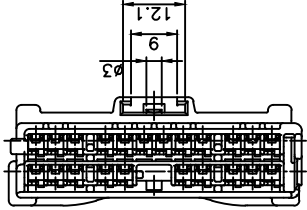

①, ②, ③, ④, ⑤, ⑥ CONN. AR22MA

⑦ R/H AR22MA

SECTION B-B (2/1)

A	± 0.2	± 0.3	± 0.5	± 0.8	± 1.0	± 1.4	± 30°
10MAX	50MAX	100MAX	150MAX	200MAX	200VVR	ANGLE	
GENERAL TOLERANCE							

No	⑦	R/H AR22MA-GY	PK152-22120	GRAY	PP
	⑥	CONN. AR22MA-GY	PK142-22120	GRAY	PBT
⑤	CONN. AR22MA-OR	PK142-22100	ORANGE	PBT	
④	CONN. AR22MA-BR	PK142-22050	BROWN	PBT	
③	CONN. AR22MA-L	PK142-22040	BLUE	PBT	
②	CONN. AR22MA-B	PK142-22020	BLACK	PBT	
①	CONN. AR22MA-W	PK142-22010	WHITE	PBT	
		PART NAME	PART No.	COLOR	MATERIAL
		THIRD ANGLE PROJECTION	A	-	CJW
		TOLERANCE	SCALE	DESIGN	DRAWN
		CHECKED	APPROVED		

DRAWING NAME		CONN. AR22MA-W(GY) ASSY	
DRAWING No.		PK142-22017-C01	
승인	DATE	NOTE No.	SYM
CJW	07.01.12	-	-
담당	ALTERATION		
LSJ			

PART NO.	PART NAME	각종 단선 (SO)
MT091-95090	AR-M-S	AV.ANS.AVSS.0.3-0.5 / AVX.AEX.0.5
MT091-95290	AR-M-M	AVS.AVSS.AVX.AEX.0.85-2 / AV.0.85-1.25
TA021-00010	AR-M-L	AVSSX.AESSXF.2.5
MT091-95090	AR-M-S-AU	AV.ANS.AVSS.0.3-0.5 / AVX.AEX.0.5
MT091-95290	AR-M-M-AU	AVS.AVSS.AVX.AEX.0.85-2 / AV.0.85-1.25
TA021-00020	AR-M-L-AU	AVSSX.AESSXF.2.5

5. ASSY PART NO.

- 사용상 이해할 수, BURR들이 없을 것.
- 표시되지 않은 공차는 원본 공차에 준하여 각인할 것.
- CAV. No. 및 MARKING은 당사 규격에 준하여 각인할 것.
- ASSY 부품

- 주 기 -

X-ON Electronics

Largest Supplier of Electrical and Electronic Components