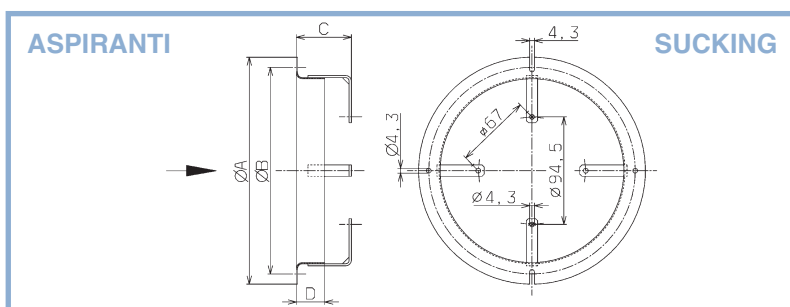

ANELLI

RINGS

Anelli in materiale termoplastico

Thermoplastic rings

Ø Ventola - Fan Blade	154	172	200	230	254	
A	200	220	248	280	302	
B	56	56	56	60	60	
C	48	48	48	51.5	51.5	
D	190	208	236	266	290	
E	162	180	208	238	264	
Codice - Part Number	1072943	1072944	1072946	1072891	1072892	

Anelli in acciaio verniciato

Steel rings painted

Ø Ventola - Fan Blade	154	172	200	230	254	300
A	200	220	248	278	302	350
B	162	180	208	238	262	308
C	49	49	49	49	49	49
D	25	26	26	26	26	26
E	190	208	236	266	290	344
Codice - Part Number	3255003	3255002	3255004	3255009	3255006	3255008

Anelli in acciaio verniciato

Steel rings painted

Ø Ventola - Fan Blade	154	172	200	230	254	300
A	200	220	248	278	302	356
B	162	180	208	238	262	308
C	36	36	36	36	36	36
D	25	26	26	26	26	30
E	190	208	236	266	290	344
Codice - Part Number	3255010	3255011	3255012	3255013	3255014	3255078