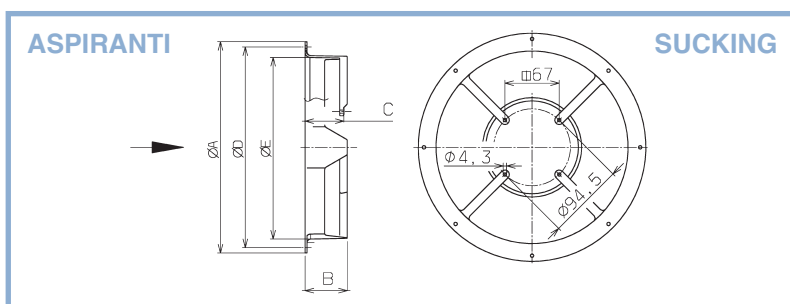

ANELLI

RINGS

Anelli in materiale termoplastico

Thermoplastic rings

Ø Ventola - Fan Blade	154	172	200	230	254	
A	200	220	248	280	302	
B	56	56	56	60	60	
C	48	48	48	51.5	51.5	
D	190	208	236	266	290	
E	162	180	208	238	264	
Codice - Part Number	1072943	1072944	1072946	1072891	1072892	

Anelli in acciaio verniciato

Steel rings painted

Ø Ventola - Fan Blade	154	172	200	230	254	300
A	200	220	248	278	302	350
B	162	180	208	238	262	308
C	49	49	49	49	49	49
D	25	26	26	26	26	26
E	190	208	236	266	290	344
Codice - Part Number	3255003	3255002	3255004	3255009	3255006	3255008

Anelli in acciaio verniciato

Steel rings painted

Ø Ventola - Fan Blade	154	172	200	230	254	300
A	200	220	248	278	302	356
B	162	180	208	238	262	308
C	36	36	36	36	36	36
D	25	26	26	26	26	30
E	190	208	236	266	290	344
Codice - Part Number	3255010	3255011	3255012	3255013	3255014	3255078