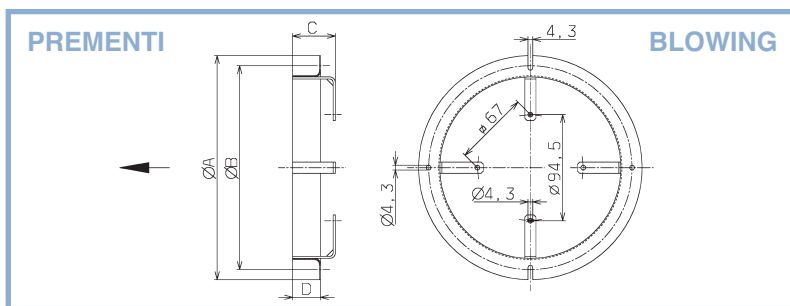

ANELLI

RINGS

Anelli in materiale termoplastico

Thermoplastic rings

Ø Ventola - Fan Blade	154	172	200	230	254	
A	200	220	248	280	302	
B	56	56	56	60	60	
C	48	48	48	51.5	51.5	
D	190	208	236	266	290	
E	162	180	208	238	264	
Codice - Part Number	1072943	1072944	1072946	1072891	1072892	

Anelli in acciaio verniciato

Steel rings painted

Ø Ventola - Fan Blade	154	172	200	230	254	300
A	200	220	248	278	302	350
B	162	180	208	238	262	308
C	49	49	49	49	49	49
D	25	26	26	26	26	26
E	190	208	236	266	290	344
Codice - Part Number	3255003	3255002	3255004	3255009	3255006	3255008

Anelli in acciaio verniciato

Steel rings painted

Ø Ventola - Fan Blade	154	172	200	230	254	300
A	200	220	248	278	302	356
B	162	180	208	238	262	308
C	36	36	36	36	36	36
D	25	26	26	26	26	30
E	190	208	236	266	290	344
Codice - Part Number	3255010	3255011	3255012	3255013	3255014	3255078