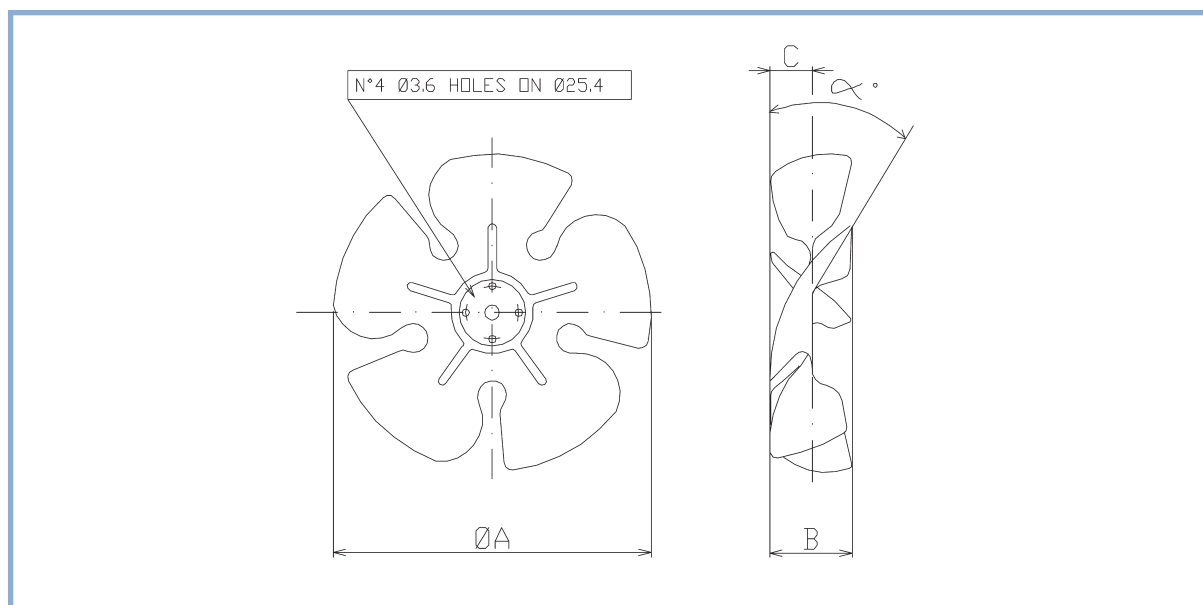

VENTOLE ALLUMINIO PREMENTI

ALUMINIUM FAN BLADES BLOWING

Tavola di identificazione
delle ventole in alluminio
versione premente.

Selection table
for aluminium fan blades
blowing version.

Ø A		154	172	200	230	254	300
19°	Part Number	4012530	4012540	4012510	4012344	4012342	
	B	24	25	26	28	29	
	C	13	15	15	16	16	
	Packing	50	50	50	40	40	
22°	Part Number	4012531	4012541	4012511	4012321	4012322	50121002
	B	27	28	30	34	35	40
	C	15	15	15	20	20	23
	Packing	50	50	50	40	30	20
25°	Part Number	4012532	4012542	4012512	4012345	4012347	50121009
	B	31	31	33	39	40	49
	C	15	16	16	22	22	29
	Packing	50	50	50	25	25	20
28°	Part Number	4012533	4012543	4012513	4012324	4012325	50121003
	B	34	35	37	43	44	57
	C	17	17	18	24	24	34
	Packing	50	50	50	25	25	20
31°	Part Number	4012534	4012544	4012514	4012346	4012323	
	B	37	39	41	47	48	
	C	18	18	20	26	27	
	Packing	40	40	40	20	20	
34°	Part Number	4012535	4012545	4012515	4012329	4012328	50121005
	B	40	42	44	52	53	65
	C	21	21	23	29	30	35
	Packing	40	40	40	20	20	15