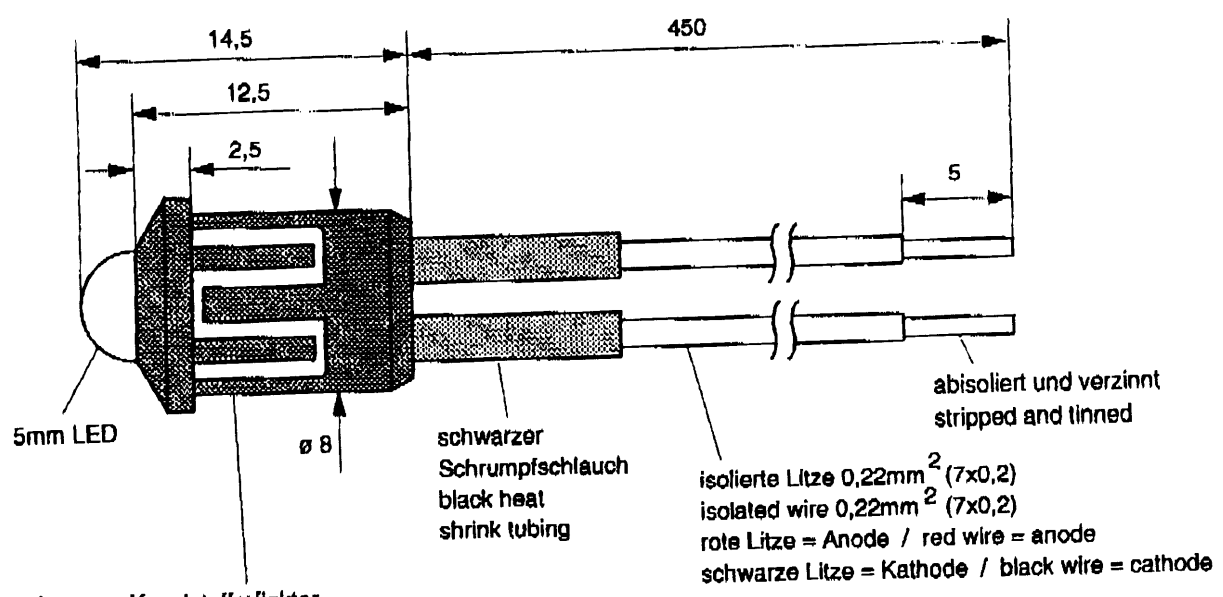

LED Signalleuchten Einbaudurchmesser 8mm Außenreflektor mit 450mm langen Anschlußleitungen
LED Indicators Body diameter 8mm Exterior reflector with 450mm leads

schwarzer Kunststoffreflektor
 - Schnellbefestigung durch Einrastmontage in eine Bohrung von ø 8 + 0,2mm in Montageplatten mit einer Stärke von 1 bis 3mm
 black plastic bezel
 - quick and economical snap-in mounting in ø + 0,2mm diameter holes into mounting plates with a thickness of 1 up to 3mm

Elektr. und optische Daten sind bei einer Umgebungstemperatur von T_U = 25°C gemessen.
 Electrical and optical data are measured at an ambient temperature of T_A = 25°C.

Bestell-Nr. Part No.	Farbe Colour	Spannung Voltage V _{op} + 10% [VDC]	Strom Current I _{op typ.} [mA]	Flußspannung Forward voltage V _{F typ.} [V]	Lichtstärke Lumi. Intensity I _{v typ.} [mcd] *I _f = 10mA	Peak Wellenlänge Peak Wavelength λ _p [nm]
1980000050450	Rot / Red	-	-	2,0	*45	625
1980000051450	Grün / Green	-	-	2,2	*25	565
1980000052450	Gelb / Yellow	-	-	2,1	*25	590
1980000250450	Rot / Red	12	16	-	70	625
1980000251450	Grün / Green	12	16	-	40	565
1980000252450	Gelb / Yellow	12	16	-	40	590
1980000350450	Rot / Red	24	10	-	45	625
1980000351450	Grün / Green	24	10	-	25	565
1980000352450	Gelb / Yellow	24	10	-	25	590