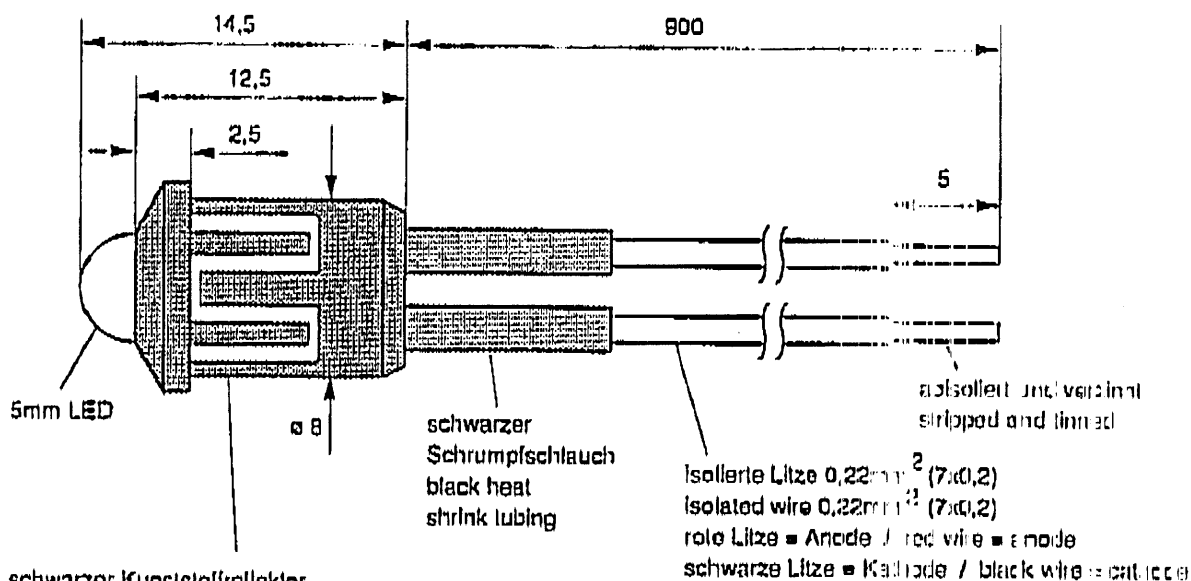

LED Signalleuchten Einbaudurchmesser 8mm Außenreflektor mit 900mm langen Anschlußleitungen
 LED Indicators Body diameter 8mm Exterior reflector with 900mm leads

0870 1200215

FAO: ANDREW RIPLEY

- schwarzer Kunststoffreflektor
- Schnellbefestigung durch Einrastmontage in eine Bohrung von ø 8 + 0,2mm in Montagoplatzen mit einer Stärke von 1 bis 3mm
 black plastic bezel
- quick and economical snap-in mounting in 8 + 0,2mm diameter holes into mounting plates with a thickness of 1 up to 3mm

Elektr. und optische Daten sind bei einer Umgebungstemperatur von T_U = 25°C gemessen.
 Electrical and optical data are measured at an ambient temperature of T_A = 25°C.

Bestell-Nr. Part No.	Farbe Colour	Spannung Voltage V _{op} + 10% [VDC]	Strom Current I _{op} [mA]	Flußspannung Forward voltage V _{F,typ} [V]	Lichtstärke Beam intensity I _v [mcd] I _v @ 10mA	Polhöhe Pin height P _h [mm]
1900000050900 1900000051900 1900000052900	Rot / Red Grün / Green Gelb / Yellow	• • •	• • •	2,0 2,2 2,1	75 75 75	62; 56; 59;
1980000250900 1980000251900 1980000252900	Rot / Red Grün / Green Gelb / Yellow	12 12 12	16 16 16	- - -	70 40 40	62; 50; 59;
1980000350900 1980000351900 1980000352900	Rot / Red Grün / Green Gelb / Yellow	24 24 24	10 10 10	• • •	45 25 25	62; 56; 59;