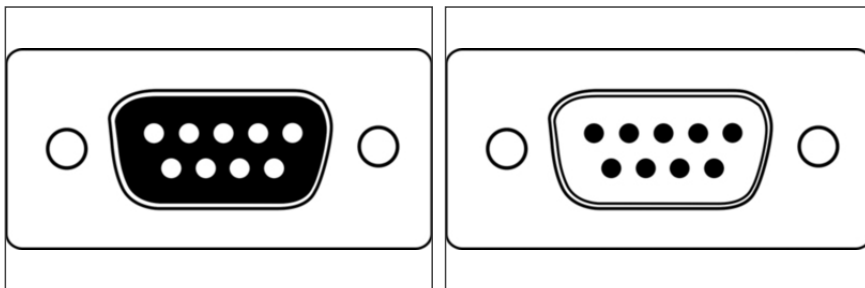

Weitere Anwendungsbilder: