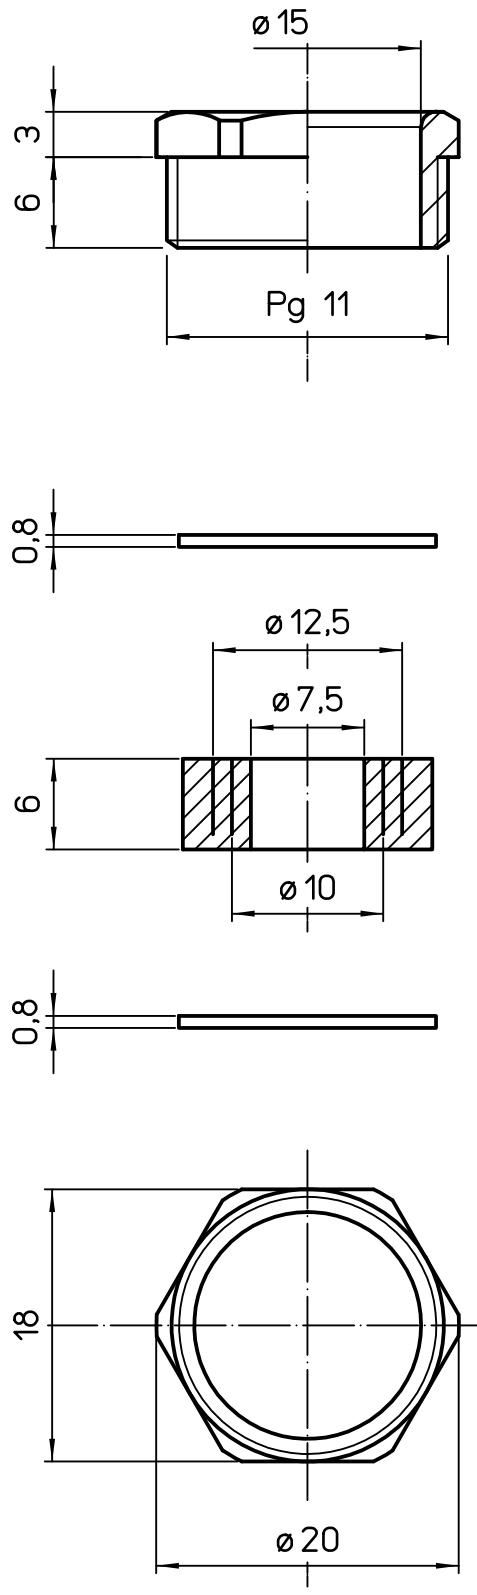

Diritti riservati All rights reserved

dimensions in mm
Date 07/09/09
Sign. T.Tedeschi

AS C11T
semi-gland Pg11 - metal -

Scale
2:1

X-ON Electronics

Largest Supplier of Electrical and Electronic Components

Click to view similar products for [Cable Glands, Strain Reliefs & Cord Grips](#) category:

Click to view products by [ILME](#) manufacturer:

Other Similar products are found below :

[120-116-1-1-20BP](#) [120-116-1-1-32BE](#) [120-117-40](#) [120-123-14](#) [120-123-16](#) [120-125-16](#) [120-125-16R](#) [120-125-16Y](#) [120-125-24Y](#) [120-125-28](#) [120-125-28R](#) [120-125-32](#) [120-125-32R](#) [120-125-40](#) [120-125-56](#) [120-126-14](#) [120-126-16](#) [120-126-20](#) [120-126-20BL](#) [120-126-20R](#) [120-126-24](#) [120-126-28](#) [120-126-32](#) [120-126-40BL](#) [120-116-1-1-06BP-509](#) [120-116-1-1-06CP](#) [120-116-1-1-16BE](#) [120-116-1-1-28BP](#) [120-123-20](#) [120-123-24](#) [120-123-32](#) [120-125-20](#) [120-125-20Y](#) [120-125-24](#) [120-125-24R](#) [120-125-28Y](#) [120-126-14BL](#) [120-126-16R](#) [120-126-16Y](#) [120-126-24BL](#) [120-126-28BL](#) [120-126-32BL](#) [120-126-40](#) [120-126-48](#) [120-126-48BL](#) [1300980012](#) [1300980105](#) [DBZM-6828](#) [1498](#) [15190-103 R2](#)