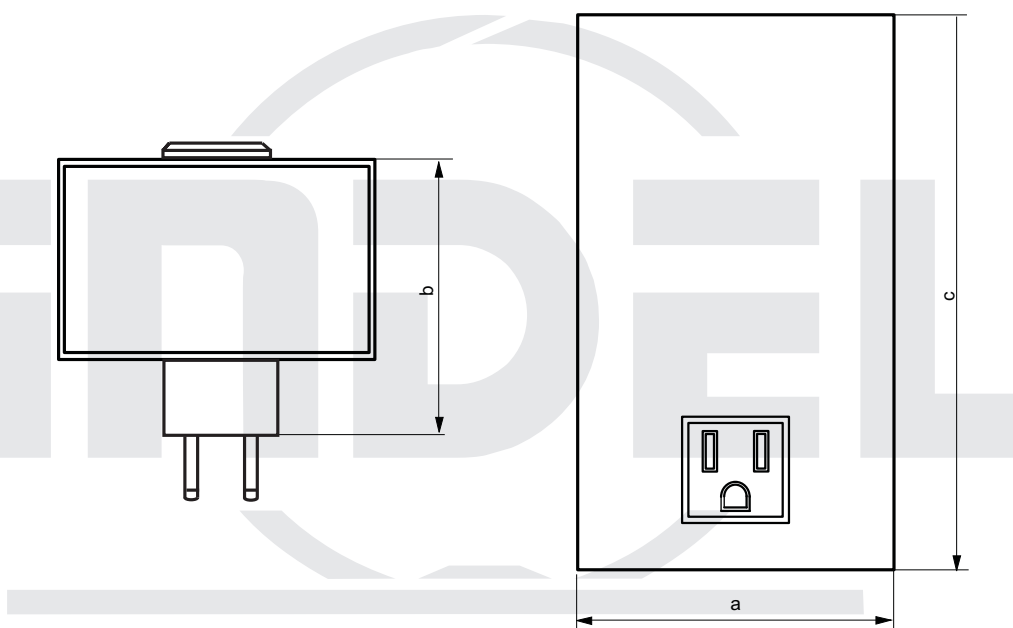

KARTA KATALOGOWA

KK .../...-.../...

Rozwiązanie mechaniczne autotransformatora 230V/115V w obudowie
Catalogue card KK .../...-.../... Mechanical solution autotransformer 230V/115V in box
Katalogovy list KK .../...-.../... Mechanické řešení autotransformátoru 230V/115V v krytu
Каталоговая карта KK .../...-.../... Механические решения трансформации

Karta katalogowa Catalogue card Katalogovy list Каталоговая карта	Moc Power Výkon Мощность	Wymiary Dimensions Rozměry Размеры															Typ końcówki Type of pin Typ koncovky Тип штифта	Masa Weight Hmotnost Масса
		a	b	b2	c	d	d1	e	e1	e2	f	f1	f2	h	p	m		
		mm																
	VA																	kg
KK WTP/Z21-01/14	25	64	73	--	82	--	--	--	--	--	--	--	--	--	--	--	PS, G115V	0,5
KK WTP/Z30-01/14	50	70	63	--	120	--	--	--	--	--	--	--	--	--	--	--	PS, G115V	0,5