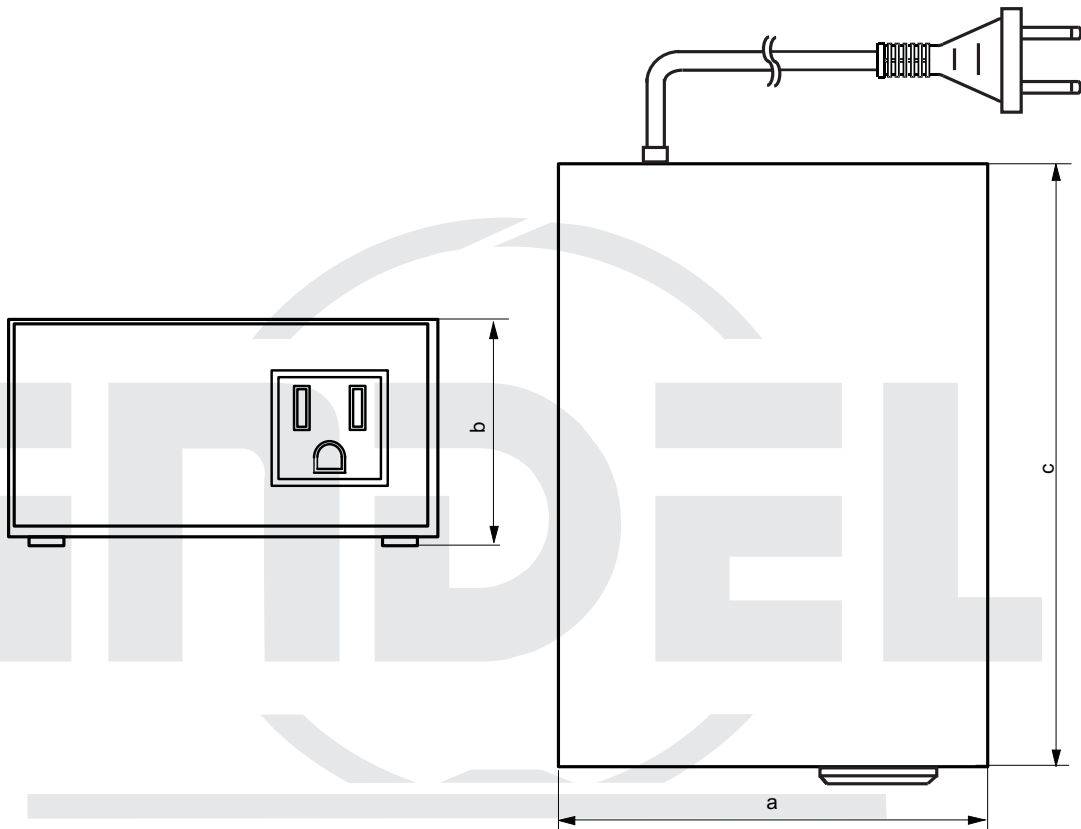

Karta katalogowa Catalogue card Katalogovy list Каталоговая карта	Moc Power Výkon Мощность	Wymiary Dimensions Rozměry Размеры											Rodzaj obudowy	Typ końcówki Type of pin Typ koncovky Тип штифта	Masa Weight Hmotnost Масса
		a	b	b2	c	d	d1	e	e1	e2	f	f1			
		mm													kg
KK WSP/Z5A-02/14	100	90	48	--	110	--	--	--	--	--	--	--	plastikowa	PS, G115V	0,7
KK WSP/Z4-02/14	200	149	50	--	130	--	--	--	--	--	--	--	plastikowa	PS, G115V	1,0
KK WSP/Z4A-02/14	400	159	59	--	138	--	--	--	--	--	--	--	plastikowa	PS, G115V	1,8
KK WSP/Z2A-02/14	600	149	90	--	178	--	--	--	--	--	--	--	plastikowa	PS, G115V	2,4
KK WSM/T1500-03/14	1000	160	80	--	195	--	--	--	--	--	--	--	metalowa	PS, G115V	3,5
KK WSM/T1500-03/14	1500	160	80	--	195	--	--	--	--	--	--	--	metalowa	PS, G115V	4,3
KK WSM/T2000-03/14	2000	216	82	--	265	--	--	--	--	--	--	--	metalowa	PS, G115V	6,1
KK WSM/T2000-03/14	2500	216	82	--	265	--	--	--	--	--	--	--	metalowa	PS, G115V	8,7
KK WSM/T2000-03/14	3000	216	82	--	265	--	--	--	--	--	--	--	metalowa	PS, G115V	8,9
KK WSM/T3500-03/14	3500	238	118	--	295	--	--	--	--	--	--	--	metalowa	PS, G115V	14,6