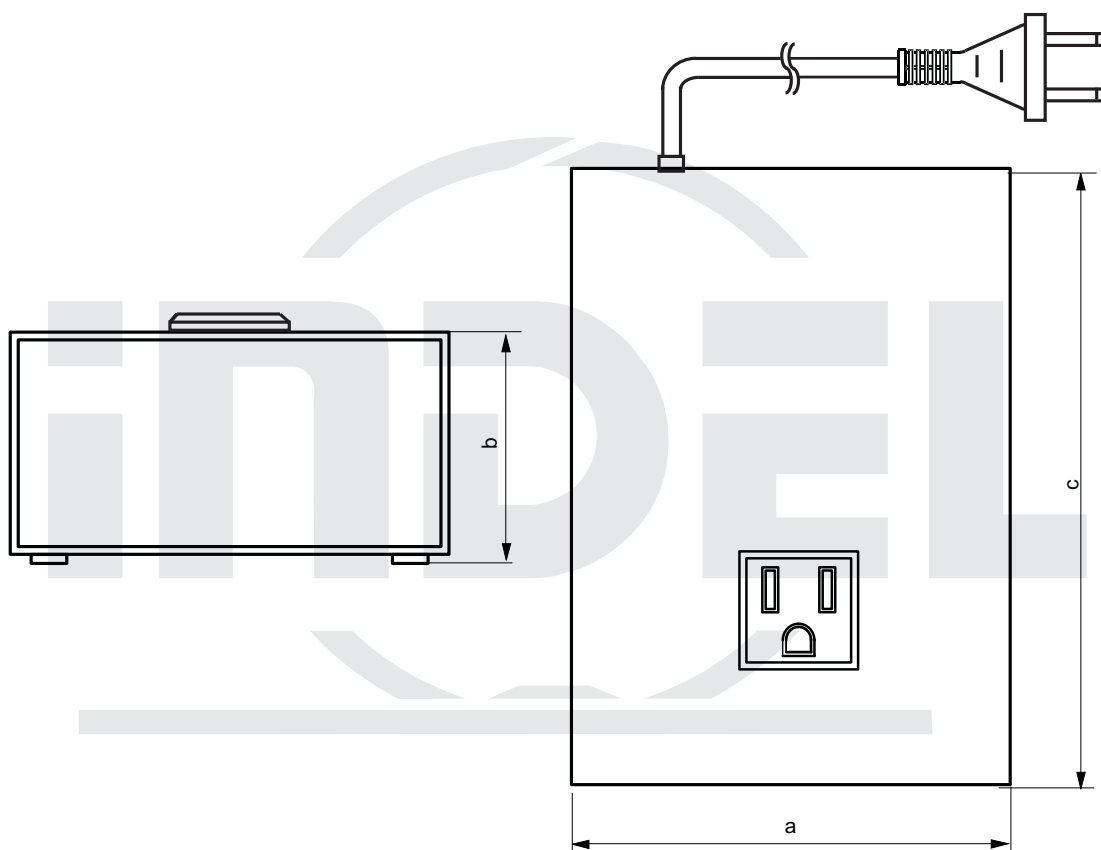

KARTA KATALOGOWA

KK .../...-.../...

Rozwiązanie mechaniczne autotransformatora 230V/115V w obudowie
Catalogue card KK .../...-.../... Mechanical solution autotransformer 230V/115V in box
Katalogovy list KK .../...-.../... Mechanické řešení autotransformátoru 230V/115V v krytu
Каталоговая карта KK .../...-.../... Механические решения трансформации

Karta katalogowa Catalogue card Katalogovy list Каталоговая карта	Moc Power Výkon Мощность	Wymiary Dimensions Rozměry Размеры															Typ końcówki Type of pin Typ koncovky Тип штифта	Masa Weight Hmotnost Масса
		a	b	b2	c	d	d1	e	e1	e2	f	f1	f2	h	p	m		
		mm																
KK WSP/Z16-02/14	100 VA	70	63	--	114	--	--	--	--	--	--	--	--	--	--	--	PS, G115V	1,0 kg