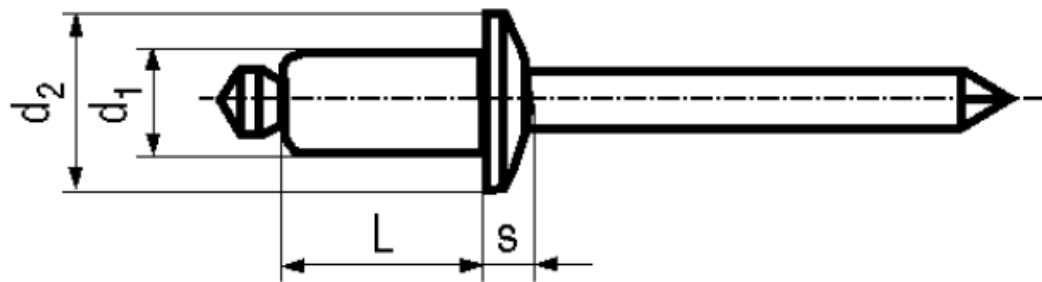

BN 4537

Large flange head blind rivets

~UNI 9200 A

Trade mark	Pop® Standard	Material	Rivet: Aluminum
Type	TAPD...BSLF	Quality	Al Mg 3,5

Article No. - 3206726

Code	
	TAPD 416 BSLF 9,5
d ₁	3,2
L	17
u	7,9-12,7
d ₂	9,5
s	1,5
t	4,1