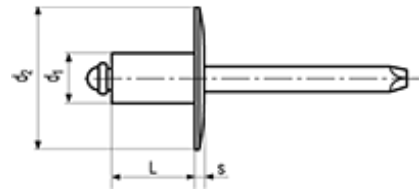

POP® Standard

TAPD...BSLF

BN 4537

Large flange head blind rivets

Aluminum

plain

- Rivet: aluminum
- Mandrel: steel

Article#	d ₁	d _{2~}	s~		L		pce par packet	Code
3134250	3,2	9,5	1,5	3,3	6,2	1,5-3,2	100	TAPD 44 BSLF
1127705					8	3,2-4,8	100	TAPD 46 BSLF 9,5
3206725							1000	TAPD 46 BSLF 9,5
3134252					9,5	4,8-6,4	100	TAPD 48 BSLF
1127713					11,5	4,8-7,9	100	TAPD 410 BSLF 9,5
3134255					13,5	7,9-9,5	100	TAPD 412 BSLF
1127721					17	7,9-12,7	100	TAPD 416 BSLF 9,5
3206726							500	TAPD 416 BSLF 9,5
3134256	4	12	1,6	4,1	8,5	1,5-4,8	100	TAPD 56 BSLF
1131958					10,5	3,2-6,4	100	TAPD 58 BSLF 12
3206727							500	TAPD 58 BSLF 12
3134260					12	6,4-7,9	100	TAPD 510 BSLF
1131966					14	6,4-9,5	100	TAPD 512 BSLF 12
3206729							500	TAPD 512 BSLF 12
1671839					17,5	9,5-12,7	100	TAPD 516 BSLF 12
3134262					19	12,7-14,3	100	TAPD 518 BSLF
1131974	4,8	14	2	4,9	9,2	3,2-4,8	100	TAPD 66 BSLF 14
3206731							500	TAPD 66 BSLF 14
3134263					11	4,8-6,4	100	TAPD 68 BSLF
1131982					12,7	4,8-7,9	100	TAPD 610 BSLF 14
3206732							500	TAPD 610 BSLF 14
3134264					14,5	7,9-9,5	100	TAPD 612 BSLF
1131990					16,5	7,9-11,1	100	TAPD 614 BSLF 14
1132008					19	11,1-13,5	100	TAPD 617 BSLF 14