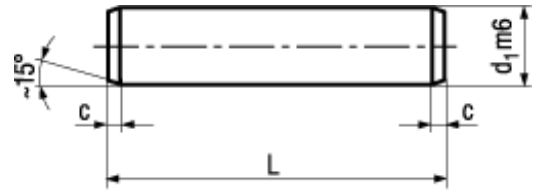

ISO 2338

**BN 31113**

**Parallel pins**

Stainless steel A4

- ~VSM 12771 B
- ~UNI 1707
- ~ČSN 022150
- Tolerance: m6

Article#	d <sub>1</sub>	c~	L
5401805	1	0,2	5
5401806	1,5	0,3	5
5401807			6
5401808			8
5401811	2	0,35	5
5401812			6
5401813			8
5401814			10
5401815			12
5401816			14
5401817			16
5401818			18
5401819			20
5401820	2,5	0,4	10
5401821			20
5401822	3	0,5	5
5401823			6
5401824			8
5401825			10
5401826			12
5401827			16
5401828			20
5401829			30
5401830	4	0,63	6
5401831			8
5401832			10
5401833			12

Article#	d <sub>1</sub>	c <sub>~</sub>	L
5401834	4	0,63	14
5401835			16
5401836			20
5401837			30
5401838			32
5401839			40
5401840	5	0,8	10
5401841			12
5401842			16
5401843			20
5401844			30
5401845			40
5401846			50
5401847	6	1,2	10
5401848			16
5820780			20
5401849			28
5401850			32
5401851			40
5401852			50
5401853	8	1,6	20
3377863			25