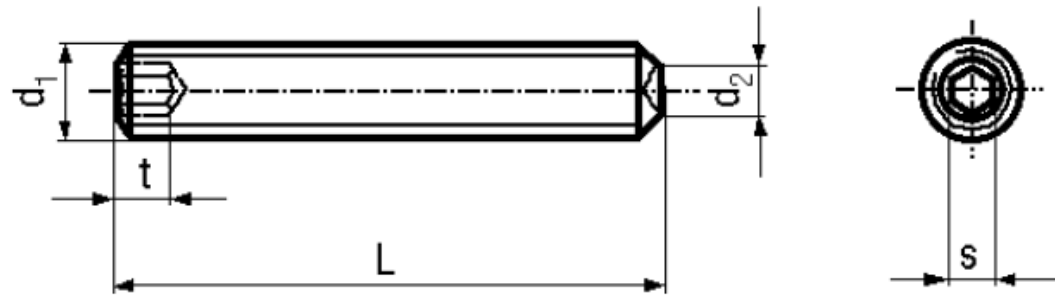

BN 621

Hexagon socket set screws
with cup point

DIN 916
ISO 4029
~UNI 5929

Material	Stainless steel	Quality	A2
----------	------------------------	---------	-----------

Article No. - 1236482	
d ₁	M1,6
L	2,5
d ₂	0,55-0,8
s	0,7
t min.	1,5