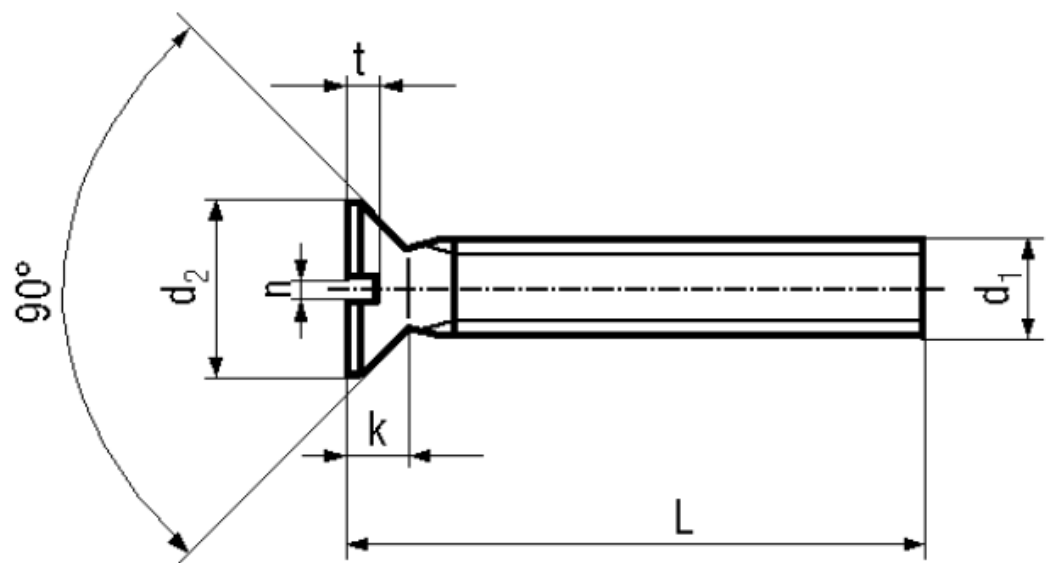

BN 537

Slotted flat countersunk head screws

DIN 963 A
 ~ISO 2009
 ~UNI 6109

Material	Brass	Surface	plain
----------	--------------	---------	--------------

Article No. - 1160656

d ₁	M1,6
L	8
d ₂	3
k max.	0,96
n	0,4
t min.	0,32