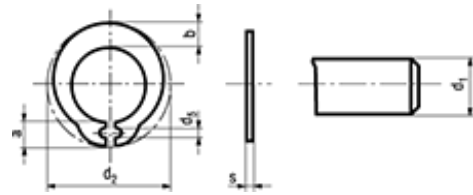

Benzing

SP 220

BN 832

Grip rings

for shafts without groove

Spring steel

black

Article#	d ₁	Tolerance	d ₂	a~	b~	d ₅	s
1292455	1,5	h9	5,4	1,8	1,4	1	0,5
1292463	1,6	h9	5,6	1,8	1,4	1	0,5
1292471	2	h9	5,8	1,8	1,4	1	0,5
1292498	2,2	h9	6	1,8	1,55	1	0,5
1292501	2,5	h9	6,5	1,85	1,55	1	0,6
1292528	2,8	h9	7	2	1,55	1	0,6
1292536	3	h9	7,4	2,1	1,7	1,2	0,7
1292544	3,5	h11	8	2,1	1,7	1,2	0,7
1292552	4	h11	9	2,4	1,9	1,2	0,8
1292560	4,5	h11	9,4	2,4	1,95	1,2	0,8
1292579	5	h11	10,2	2,5	2,25	1,2	0,8
1292587	5,5	h11	10,8	2,6	2,4	1,2	0,8
1292595	6	h11	11,4	2,6	2,5	1,2	1
1292609	6,35	h11	11,8	2,6	2,7	1,2	1
1292617	7	h11	12,8	2,6	2,9	1,2	1
1292625	7,25	h11	13,5	2,6	2,8	1,2	1
1292633	8	h11	14,8	3,3	3	1,5	1,2
1292641	9	h11	15,8	3,3	3,2	1,5	1,2
1292668	10	h11	17,5	3,3	3,6	1,5	1,2
1292676	11	h11	19	3,3	3,9	1,5	1,2
1292684	12	h11	21	4,3	4,3	1,8	1,5
1292692	13	h11	23,5	4,3	5	1,8	1,5
1292706	14	h11	25	4,3	5,3	1,8	1,5
1292714	15	h11	26,5	4,3	5,6	1,8	1,5

Article#	d ₁	Tolerance	d ₂	a~	b~	d ₅	s
1292722	16	h11	28,5	4,5	6	1,8	1,5
1292730	17	h11	30	6	6,3	2,2	1,75
1292749	18	h11	32	6	6,75	2,2	1,75
1292757	19	h11	33,5	6	7	2,5	1,75
1292765	20	h11	35	6	7,25	2,5	1,75