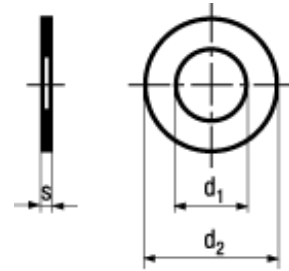

~DIN 988

34-47 HRC

BN 748

Shim washers

Spring steel 34-47 HRC

plain oiled

Article#	d ₁	d ₂	s
1272780	3	15	0,1
1273019			0,2
1273329			0,3
1273647			0,5
1272799	4	16	0,1
1273027			0,2
1273337			0,3
1273655			0,5
1272802	5	17	0,1
1273035			0,2
1273345			0,3
1273663			0,5
1272810	6	18	0,1
1273043			0,2
1273353			0,3
1273671			0,5
1272829	8	20	0,1
1273051			0,2
1273361			0,3
1273698			0,5
1272837	10	22	0,1
1273078			0,2
1273388			0,3
1273701			0,5
1272845	12	24	0,1
1273086			0,2
1273396			0,3
1273728			0,5

Article#	d ₁	d ₂	s
1272853	14	26	0,1
1273094			0,2
1273418			0,3
1273736			0,5
1272861	16	28	0,1
1273108			0,2
1273426			0,3
1273744			0,5
1272888	18	30	0,1
1273116			0,2
1273434			0,3
1273752			0,5
1272896	20	32	0,1
1273124			0,2
1273442			0,3
1273760			0,5
1272918	22	34	0,1
1273132			0,2
1273450			0,3
1273779			0,5
1272926	24	36	0,1
1273140			0,2
1273469			0,3
1273787			0,5
1272934	26	38	0,1
1273159			0,2
1273477			0,3
1273795			0,5
1272942	28	40	0,1
1273167			0,2
1273485			0,3
1273809			0,5
1272950	30	42	0,1
1273175			0,2
1273493			0,3
1273817			0,5
1272969	32	44	0,1
1273183			0,2
1273507			0,3
1273825			0,5
1272977	34	46	0,1

Article#	d ₁	d ₂	s
1273191	34	46	0,2
1273515			0,3
1273833			0,5
1272985	36	48	0,1
1273205			0,2
1273523			0,3
1273841			0,5
1272993	38	50	0,1
1273213			0,2
1273531			0,3
1273868			0,5
1273000	40	52	0,1
1273221			0,2
1273558			0,3
1273876			0,5
1273248	45	57	0,2
1273566			0,3
1273884			0,5
1273256	50	62	0,2
1273574			0,3
1273892			0,5
1273264	55	67	0,2
1273582			0,3
1273906			0,5
1273272	60	72	0,2
1273590			0,3
1273914			0,5
1273280	65	77	0,2
1273604			0,3
1273922			0,5
1273299	70	82	0,2
1273612			0,3
1273930			0,5
1273302	75	87	0,2
1273620			0,3
1273949			0,5
1273310	80	92	0,2
1273639			0,3
1273957			0,5