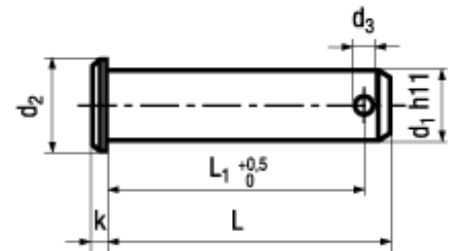

**DIN 1434**

Standard withdrawn

**BN 483**

**Clevis pins with hole**

for fork heads

Steel

plain

- ~UNI 1710

Appropriate to washer acc. DIN 433 and split pin DIN 94

d<sub>3</sub> Ø5: according to DIN 1434 is 1,6 mm

| Article# | d <sub>1</sub> | d <sub>2</sub> | d <sub>3</sub> | k   | L <sub>1</sub> | L  |
|----------|----------------|----------------|----------------|-----|----------------|----|
| 1190644  | 4              | 6              | 1              | 1   | 10,2           | 12 |
| 1190652  | 5              | 8              | 1,2            | 1,5 | 12             | 14 |
| 1190660  | 6              | 9              | 1,6            | 1,5 | 15,5           | 18 |
| 1190679  | 8              | 12             | 2              | 2   | 19             | 22 |
| 1190687  | 10             | 14             | 3,2            | 2   | 24             | 28 |
| 1190695  | 12             | 17             | 4              | 3   | 30             | 35 |
| 1190709  | 14             | 19             | 4              | 3   | 35             | 40 |
| 1190717  | 16             | 21             | 4              | 3   | 40             | 45 |