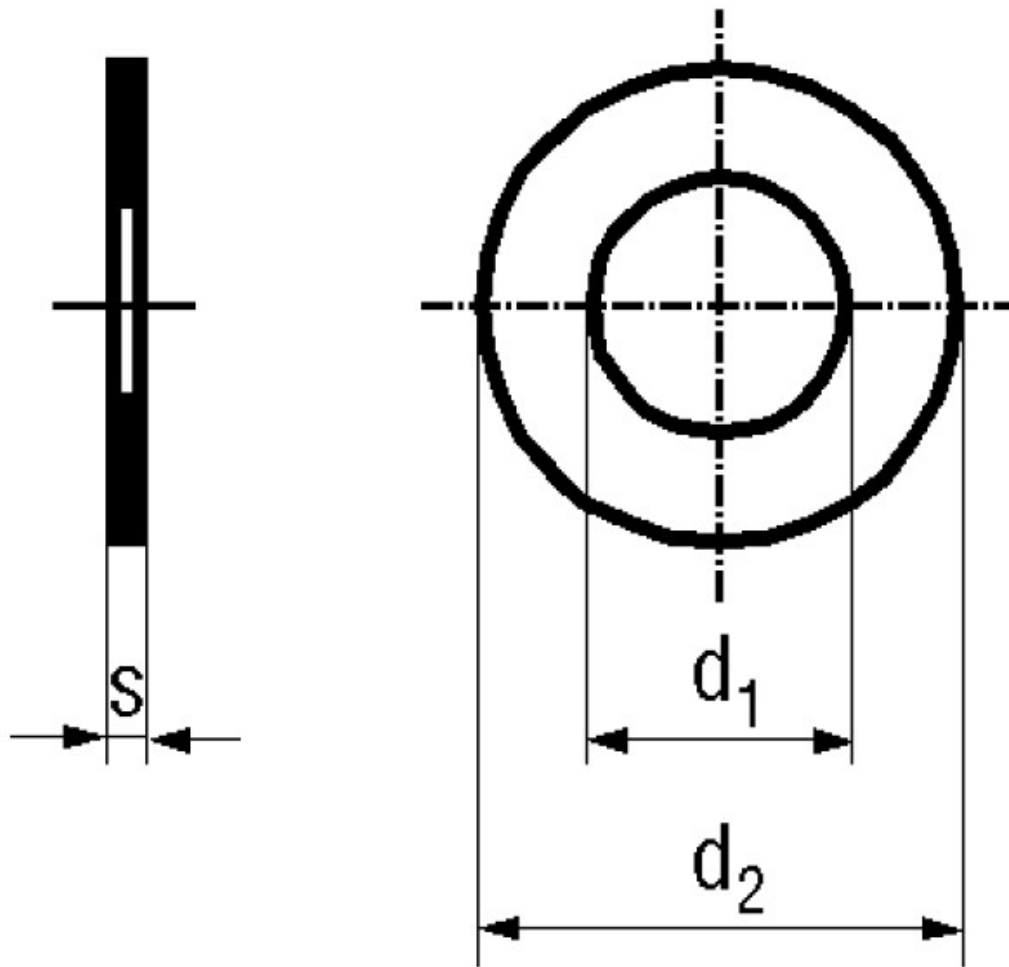

BN 748 - ~DIN 988

Shim washers

~DIN 988

Material	Spring steel	Hardness grade	34-47 HRC
Surface	plain		

Article No. - 1273736

d ₁	14
d ₂	26
s	0,5

X-ON Electronics

Largest Supplier of Electrical and Electronic Components

Click to view similar products for [Screws & Fasteners](#) category:

Click to view products by [Bossard](#) manufacturer:

Other Similar products are found below :

[5721-1440-1/4-SS](#) [593503FX](#) [0098.0094](#) [0098.9206](#) [0098.9219](#) [0098.9221](#) [0098.9262](#) [596-2114-013](#) [59781-4](#) [59781-6](#) [0098.0026](#)
[0098.9210](#) [0098.9212](#) [60227-01](#) [60227-04](#) [60227-08](#) [60228-09](#) [618-00001](#) [62153-03](#) [62153-11](#) [M316-KSSTMCZ100](#) [M3440-SS](#) [M3442-SS](#) [M3448-SS](#) [6291A](#) [6292-1](#) [6-306105-9](#) [6-306131-4](#) [690432-1](#) [699161-000](#) [700989](#) [7-18023-1](#) [7-21002-8](#) [7230-3](#) [7235-3](#) [7248-1](#) [7248-2](#)
[73542-02](#) [CAPTIVE SHORT THUMBSCREW](#) [745564-1](#) [748174-2](#) [F03-02](#) [SUS316](#) [F1209](#) [751-00001](#) [80011](#) [809704-1](#) [8700](#) [8860220](#)
[9047](#) [95000002B](#) [9885-2](#)