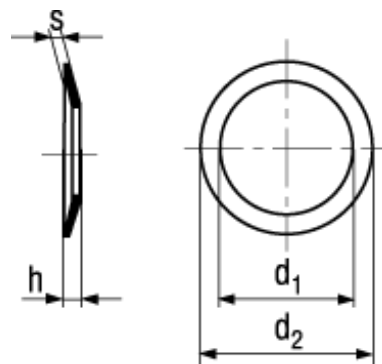

SN 212748

Standard withdrawn

43-50 HRC

BN 803

Conical spring washers

small type

Spring steel 43-50 HRC

plain

Article#		d ₁	d ₂	h min.	s
1229222	M2,5	2,7	5,1	0,4	0,25
1229230	M3	3,2	5,7	0,45	0,3
1281429	M4	4,3	7,2	0,55	0,4
1281437	M5	5,3	9,2	0,65	0,45
1281445	M6	6,4	10,2	0,7	0,45
1281453	M8	8,4	14	0,9	0,55
1281461	M10	10,5	17	1,1	0,7
1281488	M12	13	21	1,35	0,9
1229257	M14	15	24	1,55	1
1229265	M16	17	26	1,65	1
1229281	M20	21	32	2	1,2