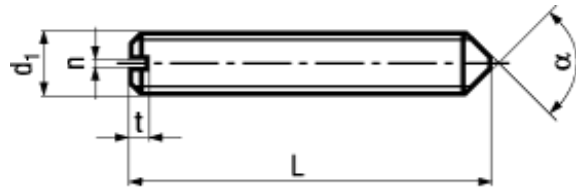

DIN 553

Standard withdrawn

ISO 7434

14 H / 22 H

At manufacturer's option

BN 429

Slotted set screws

with cone point

Steel 14 H / 22 H

zinc plated blue

- ~UNI 6117
- ~CSN 021185

Set screws are not intended to be tensile-loaded.

Article#	d ₁	n	t min.	α	L
1180363	M2	0,25	0,64	90°	3
1180371					4
1180398					5
1180401					6
1180428					8
1098861					10
1180495	M2,5	0,4	0,72	120°	3
1180509				90°	4
1180517					5
1436236					6
1436244					8
1436252					10
1436260					12
1180568	M3	0,4	0,8	120°	3
1180576				90°	4
1180584					5
1180592					6
1180606					8
1180614					10
1180622					12
1436325					16
1180630	M4	0,6	1,12	120°	4
1180649				90°	5
1180657					6
1180665					8
1180673					10
1180681					12

Article#	d ₁	n	t min.	α	L
1180711	M4	0,6	1,12	90°	16
1180738					20
1436392					25
1436406					30
1315862					40
1394053					50
1180746	M5	0,8	1,28	120°	5
1180754				90°	6
1180762					8
1180770					10
1180789					12
1180800					16
1180819					20
1436422					25
1436430					30
1098888					40
1394266					50
1180827	M6	1	1,6	120°	5
1180835					6
1180843				90°	8
1180851					10
1180878					12
1180886					(14)
1180894					16
1180908					20
1180916					25
1180924					30
1436465					35
1436473					40
1065297					50
1180932	M8	1,2	2	120°	8
1180940				90°	10
1180959					12
1180975					16
1180983					20
1180991					25
1181009					30
1447882					35
1447890					40
1447912					50
1065386					60