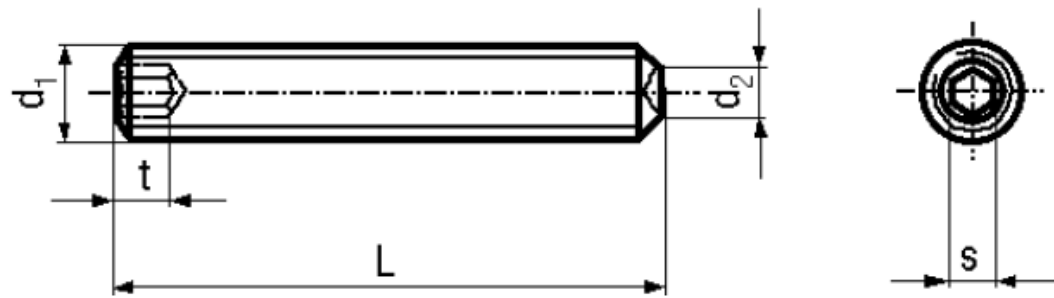

## BN 621

Hexagon socket set screws  
with cup point

DIN 916  
ISO 4029  
~UNI 5929

Material	<b>Stainless steel</b>	Quality	<b>A2</b>
----------	------------------------	---------	-----------

### Article No. - 1236601

d <sub>1</sub>	M2,5
L	3
d <sub>2</sub>	0,95-1,2
s	1,3
t min.	1,2

DIN 916: Standard withdrawn

M1,4: Not included in ISO 4029.